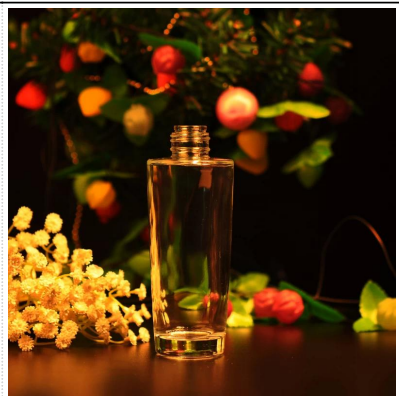

nuove donne di forma unici personalizzati bottiglia di vetro profumo di colonia di profumo vuota bottiglia

Product Details

	Nome dell'elemento	nuove donne di forma unici personalizzati bottiglia di vetro profumo di colonia di profumo vuota bottiglia
	Oggetto numero.	SGGW15061914
	Dimensione	T: 36mm * B: 36mm * 71 millimetri * H: 71mm
	Capacità / Peso	198g / 700ml
	Tempo del campione	1,5 giorni se esiste in forma e le dimensioni dei prodotti 2.15 giorni se necessario nuova forma e le dimensioni dei prodotti
	Imballaggio	Imballaggio di sicurezza 24pcs / 36pcs / 48pcs normali ecc per scatola dell'esportazione con uovo divisore
	MOQ	100000pcs
	Tempi di consegna	Entro i 35 giorni dopo ordine confermato
	Condizioni di pagamento	Deposito di 30% da T / T in anticipo, l'equilibrio dopo aver mostrato la copia di B / L
	Caratteristiche del prodotto	<ol style="list-style-type: none"> 1.Highquality e prezzi competitivo 2.Meet FDA, SGS, LFGB prova etc. 3.Eco-friendly 4. Ampiamente applica alle nozze, festa, casa, bar, ecc 5.Machine fatto

More Product Pictures

[Similar Products Link](#)

Office & Sample Room

Factory Show

Spray colour

Per maggiori informazioni, si prega di visitare il nostro sito: www.okcandle.com