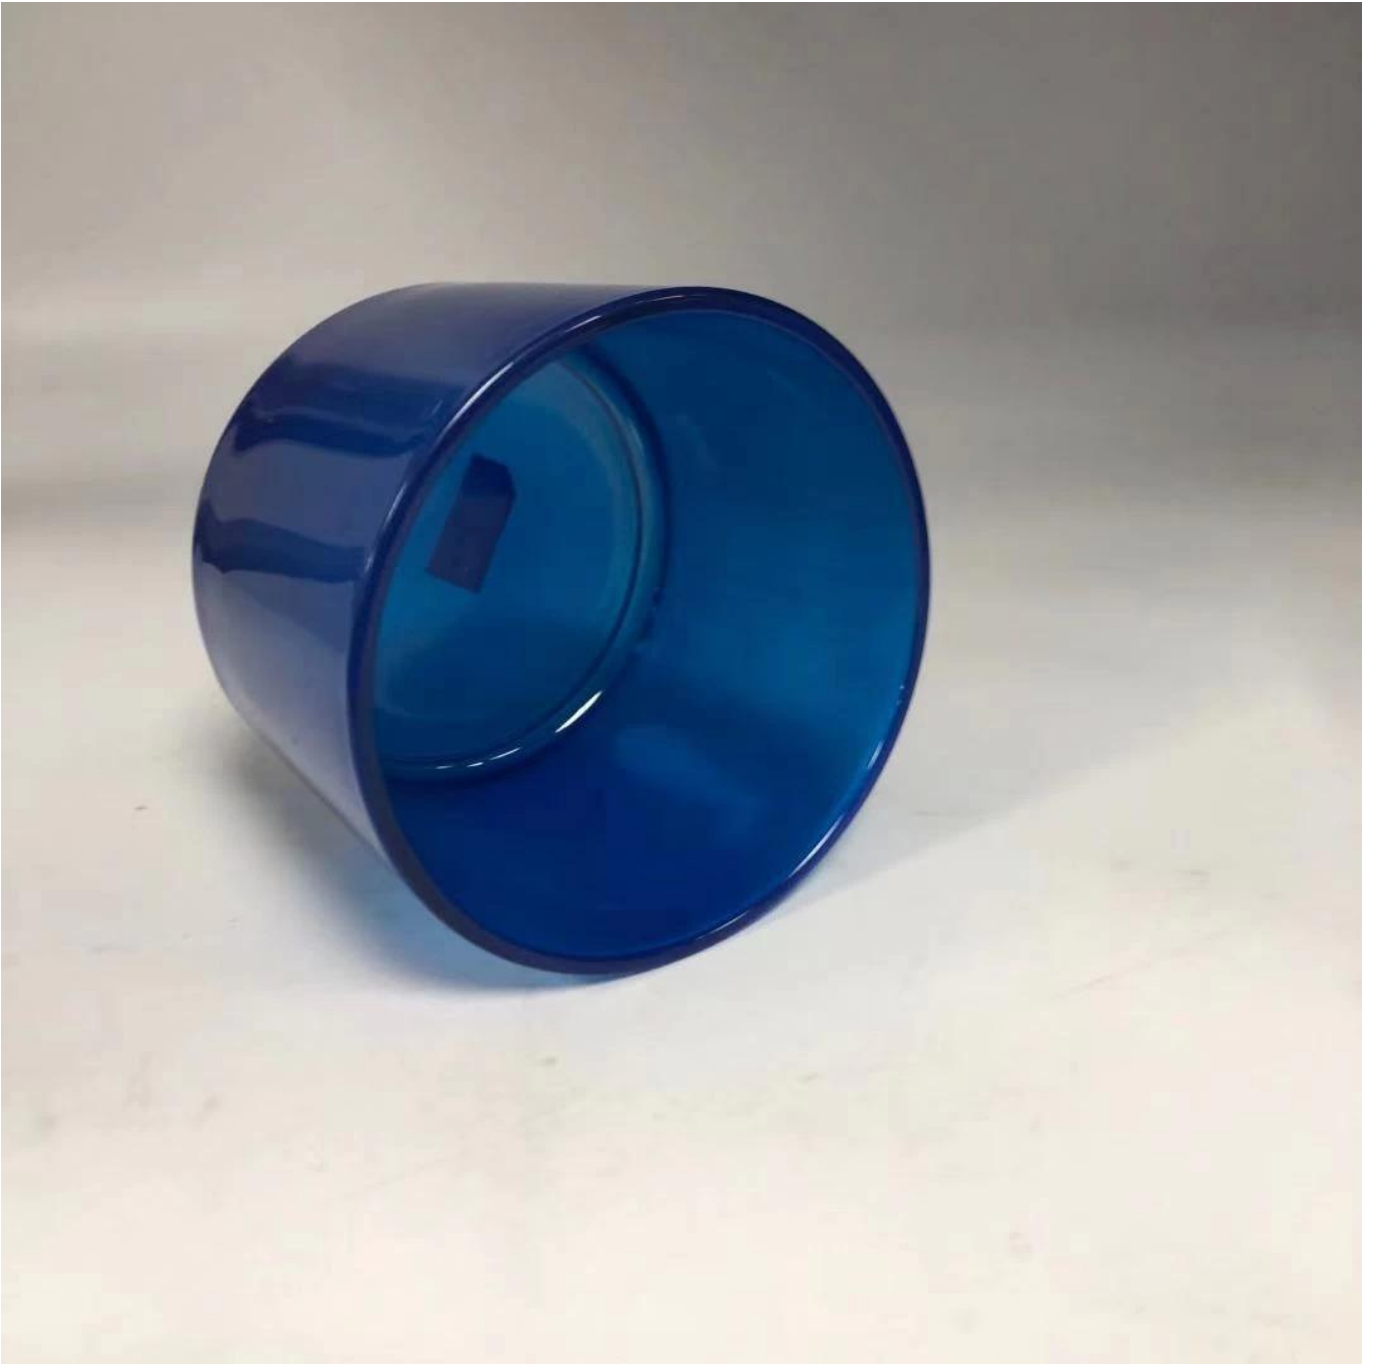

portacandele in vetro blu navy da 19 once

Product Details

Oggetto numero.	SG1010
Materiale	Materiale di vetro bianco alto
Processi	fatto a macchina
Campiona il tempo	1. 5 giorni se esistono forme e dimensioni del vetro 2. 15 giorni se è necessaria una nuova forma o dimensione del vetro
Imballaggio	Imballaggio normale, 4 pezzi nella scatola interna, 48 pezzi per cartone
Capacità del prodotto	500.000 ~ 1.000.000 di pezzi al mese
Tempo di consegna	Entro 35 giorni dalla conferma del campione e dell'ordine
Termini di pagamento	Deposito del 30% da T / T in anticipo e saldo contro la copia di B / L
Spedizione	Via mare, via aerea, tramite Express e il tuo spedizioniere è accettabile
caratteristiche del prodotto	1. Fatto a macchina barattolo di candele votive in vetro con alta qualità 2. Adatto per l'uso in hotel, casa, ecc. 3. È ecologico 4. Incontra il test ASMT
Per le tue scelte	1. Diversi modelli e dimensioni per la scelta 2. Qualsiasi colore dipinto, gelo, placca, lavorazione intagliatore laser modello 3. Pacchetto speciale come pellicola termoretraibile, confezione regalo colorata, confezione regalo bianca ecc. 4. Abbiamo lavoratori esclusivi per il controllo di qualità 5. Abbiamo un'officina e un magazzino professionali per garantire i tempi di consegna