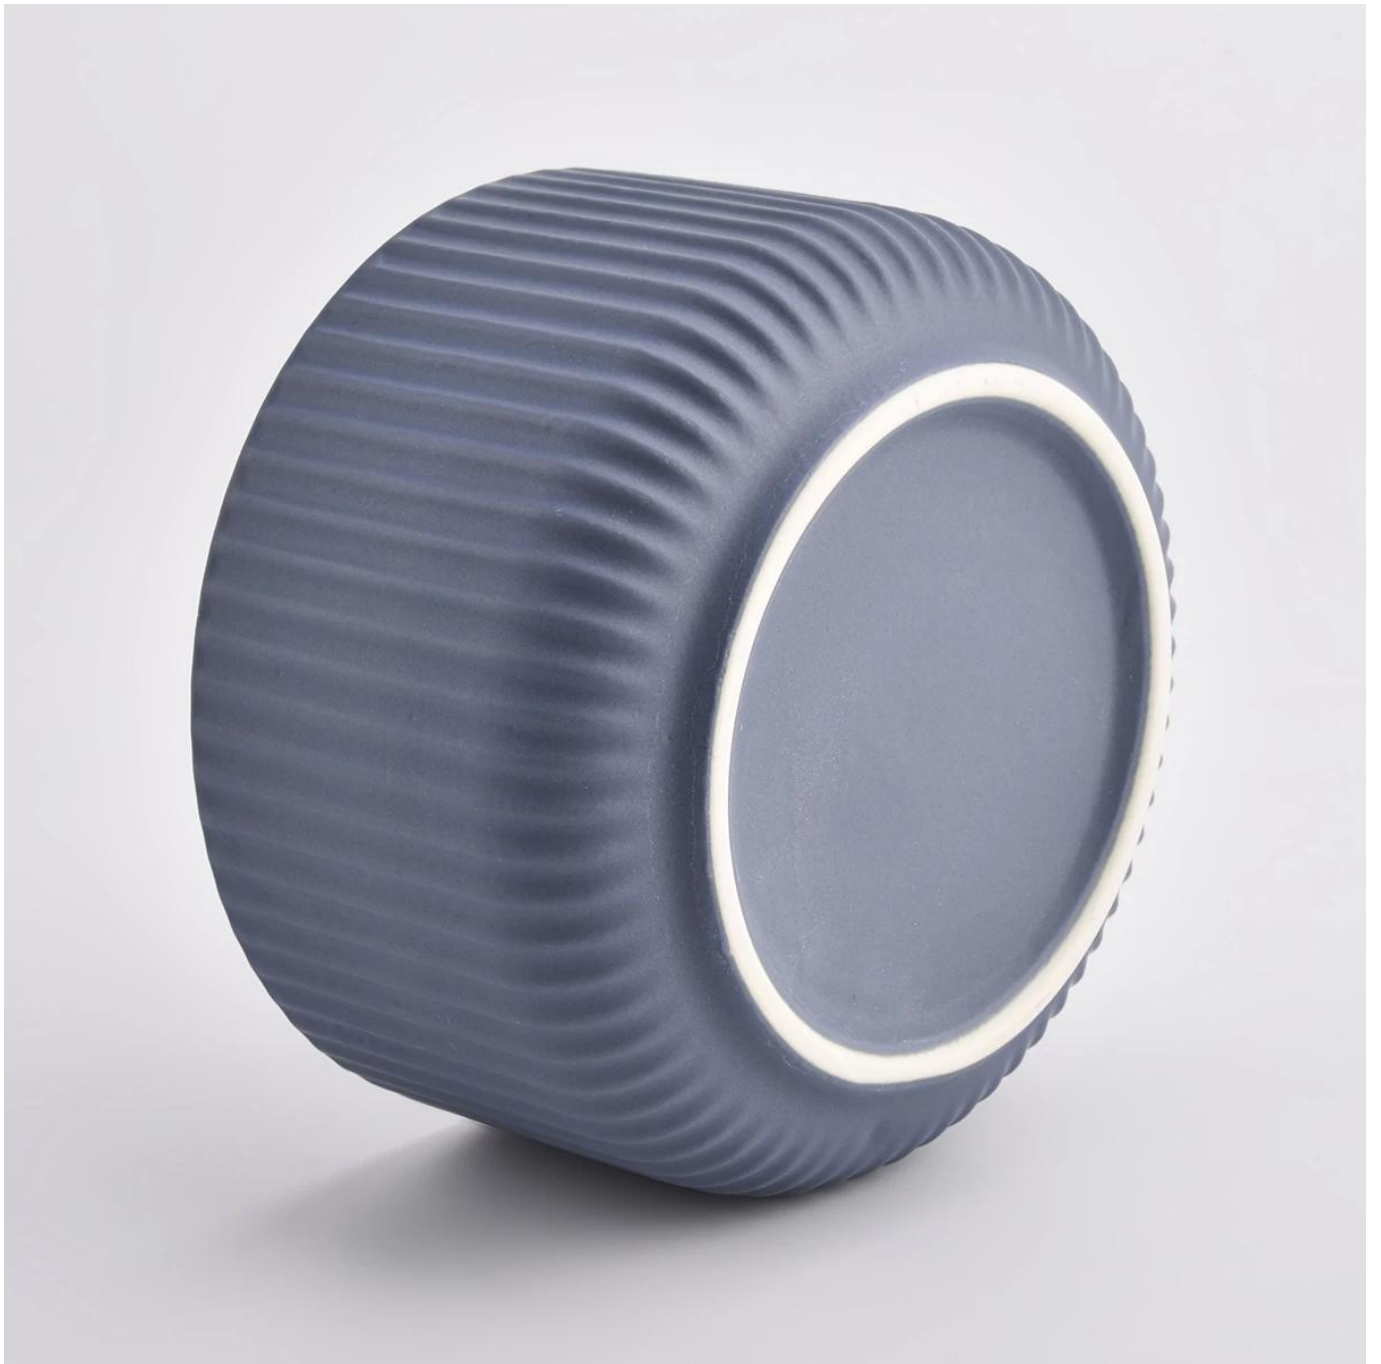

## Contenitore di candele in ceramica blu opaco con linee

#### Product Details

nome del prodotto	Contenitore di candele in ceramica blu opaco con linee
Articolo	SGMK21032206.

Taglia	Top Dia: 115 mm Diario inferiore: 85 mm Altezza: 65 mm Peso: 322 g Capacità: 440 ml
Capacità	Portacandele di diverse dimensioni ecc. È disponibile
Tempo di campionamento	1,5 giorni se esistono la forma e le dimensioni dei prodotti 2,15 giorni se hai bisogno di una nuova forma e dimensioni dei prodotti
pacchetto	Bilancio di sicurezza regolare 24 pezzi / 36 pezzi / 48 pezzi e così via per il cartone di esportazione con divisore di uova
MOQ.	3000 pz.
Tempi di consegna	Entro 55 giorni dalla conferma dell'ordine
Termini di pagamento	Deposito del 30% di T / T in anticipo, il saldo dopo aver mostrato la copia di B / L
Caratteristiche del prodotto	<ol style="list-style-type: none"> <li>1. Prezzi di alta qualità e competitivi</li> <li>2. Test di ASTM.</li> <li>3. Ecologico</li> <li>4. È ampiamente finalizzato a matrimoni, feste, casa, bar ecc.</li> <li>5. Contanza ceramica con decorazione della trasmutazione</li> </ol>