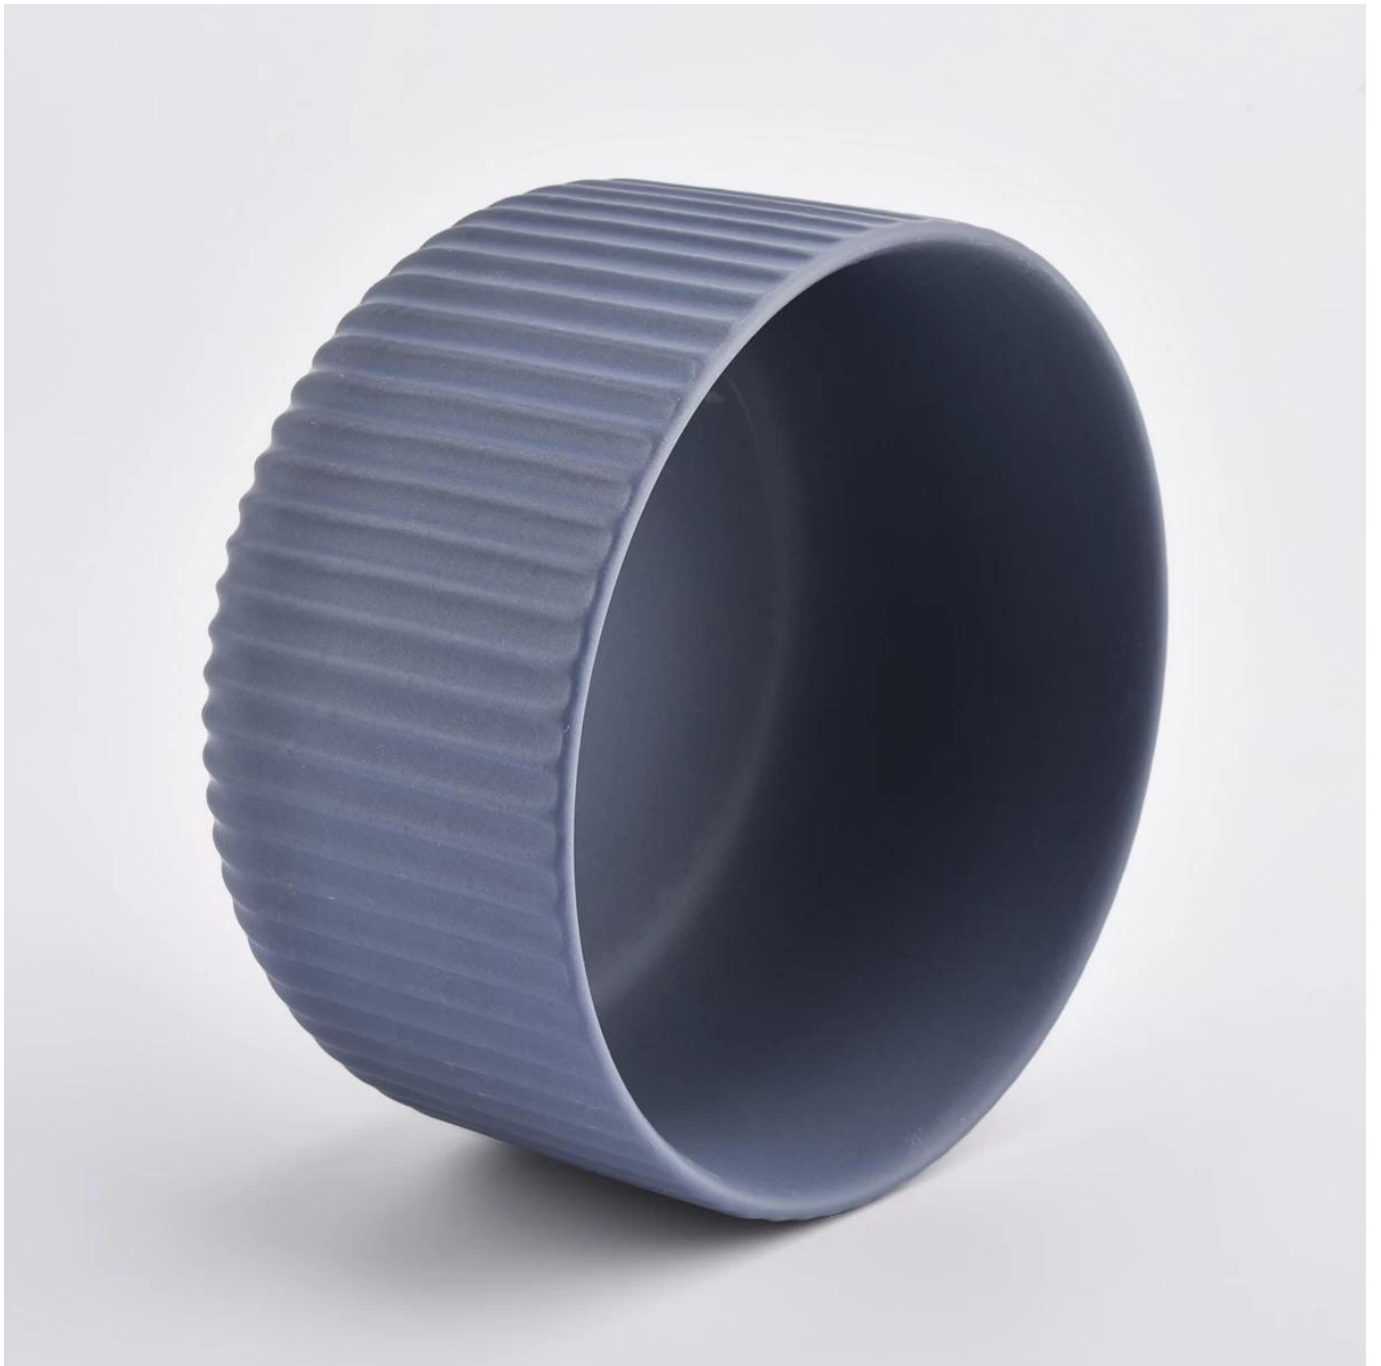

## Contenitore di candele in ceramica blu opaco con linee

#### Product Details

nome del prodotto	Contenitore di candele in ceramica blu opaco con linee
Articolo	SGMK21032206.

Taglia	Top Dia: 115 mm Diario inferiore: 85 mm Altezza: 65 mm Peso: 322 g Capacità: 440 ml
Capacità	Portacandele di diverse dimensioni ecc. È disponibile
Tempo di campionamento	1,5 giorni se esistono la forma e le dimensioni dei prodotti 2,15 giorni se hai bisogno di una nuova forma e dimensioni dei prodotti
pacchetto	Bilancio di sicurezza regolare 24 pezzi / 36 pezzi / 48 pezzi e così via per il cartone di esportazione con divisore di uova
MOQ.	3000 pz.
Tempi di consegna	Entro 55 giorni dalla conferma dell'ordine
Termini di pagamento	Deposito del 30% di T / T in anticipo, il saldo dopo aver mostrato la copia di B / L
Caratteristiche del prodotto	<ol style="list-style-type: none"> <li>1. Prezzi di alta qualità e competitivi</li> <li>2. Test di ASTM.</li> <li>3. Ecologico</li> <li>4. È ampiamente finalizzato a matrimoni, feste, casa, bar ecc.</li> <li>5. Contanza ceramica con decorazione della trasmutazione</li> </ol>