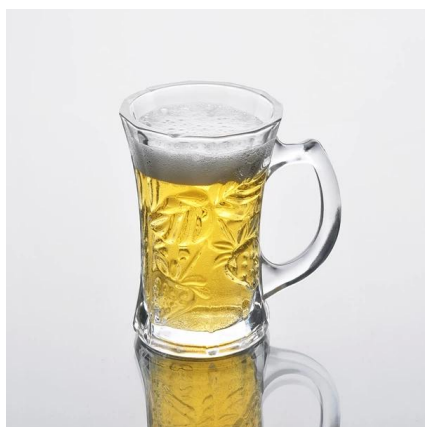

## Particolari del prodotto:

Articolo no	SGJXPZ607
Materiale	Alta vetro bianco
Processo	Macchina fatto
Campioni tempo	1. 5 giorni se a esistere a forma e le dimensioni del vetro 2. 15 giorni, se necessario nuova forma o le dimensioni di vetro
Imballaggio	Imballaggio normale, 4 pc in scatola interna, 48 pezzi per cartone
Capacità di prodotto	500.000 ~ 1.000.000 pezzi al mese
Tempi di consegna	Entro 35 giorni dopo il campione e l'ordine confermato
Termini di pagamento	Deposito di 30% da T / T in anticipo e l'equilibrio contro la copia di B / L
Spedizione	Dal mare, da aria, da espresso e il vostro agente di trasporto è accettabile
Caratteristiche del prodotto	1. Macchina fatto <b>bicchieri</b> con l'alta qualità 2. Adatto per uso in hotel, casa, etc. 3. E 'eco-friendly 4. Incontra CE & amp; Test & amp; FDA; CA 65 Test
Per le vostre scelte	1. diversi modelli e dimensioni per la scelta 2. Qualsiasi colore dipinto, gelo, placca, modello laser trasformazione carver 3. Pacchetto speciale come termoretraibile, confezione di colore, bianco regalo etc. 4. Abbiamo lavoratori esclusivi per il controllo qualità 5. Abbiamo laboratorio professionale e magazzino al fine di garantire i tempi di consegna

## Foto del prodotto:

**Prodotti correlati:**

[altezza bianco tazza di vetro](#)

[tazza di vetro acqua](#)

[tazza di vetro all'ingrosso](#)

**Azienda Mostra:**

**Fabbrica Show:**

Per ulteriori **tazza di vetro** o vetro,  
si prega di visitare il nostro sito: <http://www.okcandle.com/>  
O qui può aiutare a saperne di più su di noi: **FAQ**