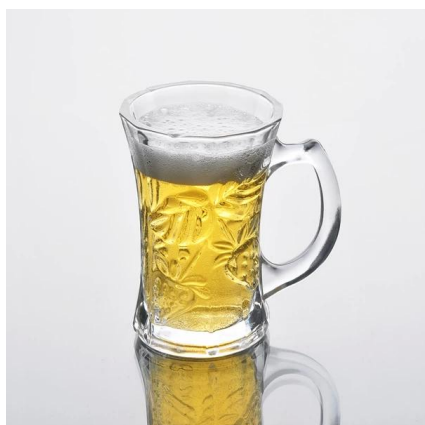

Particolari del prodotto:

Articolo no	SZB1023
Materiale	Alto vetro bianco
Processo	Macchina fatta
Campioni tempo	1. 5 giorni se a esistere a forma e le dimensioni del vetro 2. 15 giorni, se necessario nuova forma o le dimensioni del vetro
Imballaggio	Imballaggio normale, 4 pz in scatola interna, 48 pezzi per cartone
Capacità del prodotto	500.000 ~ 1.000.000 di pezzi al mese
Tempi di consegna	Entro 35 giorni dopo il campione e l'ordine confermato
Termini di pagamento	Deposito di 30% da T / T in anticipo e l'equilibrio contro la copia di B / L
Spedizione	Dal mare, da aria, da espresso e il vostro agente di trasporto è accettabile
Caratteristiche del prodotto	1. Macchina fatta bicchiere con l'alta qualità 2. Adatto ad uso in hotel, casa, etc. 3. E 'a basso impatto ambientale 4. Incontra CE & amp; Test & amp; FDA; CA 65 Test
Per le vostre scelte	1. I diversi modelli e dimensioni per la scelta 2. Qualsiasi colore dipinto, gelo, placca, modello laser lavorazione carver 3. Pacchetto speciale come involucro degli strizzacervelli, scatola regalo, contenitore di regalo bianco ecc 4. Abbiamo lavoratori esclusivi per il controllo qualità 5. Abbiamo un'officina specializzata e magazzino al fine di garantire i tempi di consegna

Foto del prodotto:

Prodotti correlati:

[altezza bianco tazza di vetro](#)

[tazza di vetro acqua](#)

[tazza di vetro all'ingrosso](#)

Azienda Mostra:

Mostra di fabbrica:

Per ulteriori [tazza di vetro](http://www.okcandle.com/) o qualsiasi vetreria, visitate il nostro sito: <http://www.okcandle.com/>
O qui può aiutare a saperne di più su di noi: [FAQ](#)