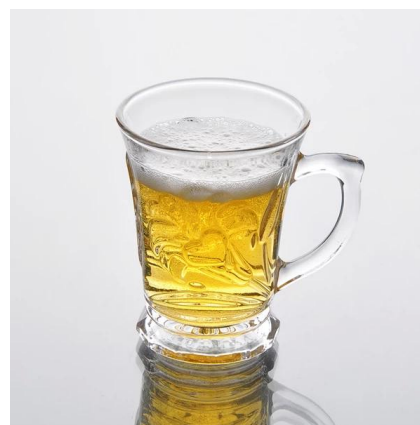

Particolari del prodotto:

Articolo no	SZB1023
Materiale	Alto vetro bianco
Processo	Macchina fatta
Campioni tempo	1. 5 giorni se a esistere a forma e le dimensioni del vetro 2. 15 giorni, se necessario nuova forma o le dimensioni del vetro
Imballaggio	Imballaggio normale, 4 pz in scatola interna, 48 pezzi per cartone
Capacità del prodotto	500.000 ~ 1.000.000 di pezzi al mese
Tempi di consegna	Entro 35 giorni dopo il campione e l'ordine confermato
Termini di pagamento	Deposito di 30% da T / T in anticipo e l'equilibrio contro la copia di B / L
Spedizione	Dal mare, da aria, da espresso e il vostro agente di trasporto è accettabile
Caratteristiche del prodotto	1. Macchina fatta bicchiere con l'alta qualità 2. Adatto ad uso in hotel, casa, etc. 3. E 'a basso impatto ambientale 4. Incontra CE & amp; Test & amp; FDA; CA 65 Test
Per le vostre scelte	1. I diversi modelli e dimensioni per la scelta 2. Qualsiasi colore dipinto, gelo, placca, modello laser lavorazione carver 3. Pacchetto speciale come involucro degli strizzacervelli, scatola regalo, contenitore di regalo bianco ecc 4. Abbiamo lavoratori esclusivi per il controllo qualità 5. Abbiamo un'officina specializzata e magazzino al fine di garantire i tempi di consegna

Foto del prodotto:

Prodotti correlati:

[altezza bianco tazza di vetro](#)

[tazza di vetro acqua](#)

[tazza di vetro all'ingrosso](#)

Azienda Mostra:

Mostra di fabbrica:

Per ulteriori [tazza di vetro](http://www.okcandle.com/) o qualsiasi vetreria, visitate il nostro sito: <http://www.okcandle.com/>
O qui può aiutare a saperne di più su di noi: [FAQ](#)