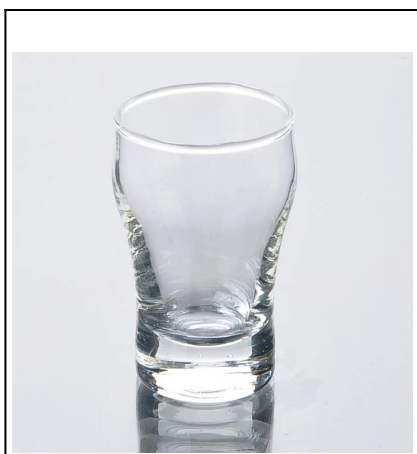

Particolari del prodotto:

| | |
|------------------------------|---|
| Voce No. | SA8028 |
| Materiale | Alto vetro bianco |
| Processo | Vetro soffiato macchina |
| Campioni tempo | 1, 5 giorni se all'uscita forma e dimensioni di vetro. 2. 15 giorni, se hanno bisogno di nuova forma o le dimensioni di vetro. |
| Imballaggio | Imballaggio normale, 24or 36pcs in scatola dell'esportazione, scatola con divisore cartone |
| Capacità di prodotto | 500.000 ~ 1.000.000 pezzi al mese |
| Tempi di consegna | Entro 35 giorni dopo il campione e l'ordine confermato |
| Termini di pagamento | Deposito di 30% da T / T in anticipo e l'equilibrio contro la copia di B / L |
| Spedizione | Dal mare, da aria, da espresso e il vostro agente di trasporto è accettabile |
| Caratteristiche del prodotto | 1. macchina di vetro di birra soffiato 2 Adatto per uso in pub, hotel, ristoranti, ecc 3 E 'eco-friendly. 4. meet CE & amp; Prova FDA |
| Per le vostre scelte | 1. diversi modelli e dimensioni per la scelta. 2 Qualsiasi colore dipinto, gelo, piatto electro, trattamento laser carver modello; 3. pacchetto speciale come termoretraibile, confezione di colore, regalo bianco box ecc 4. Abbiamo lavoratori esclusivi per il controllo qualità. 5. Abbiamo un'officina specializzata e magazzino al fine di garantire la tempi di consegna |

Prodotto Photo:

Connesso Prodotti:

**macchina di vetro di birra
soffiato**

Azienda Mostra:

Fabbrica Mostra:

Per ulteriori [bicchiere di birra](#) o qualsiasi vetreria

visitate il nostro sito: <http://www.okcandle.com/>