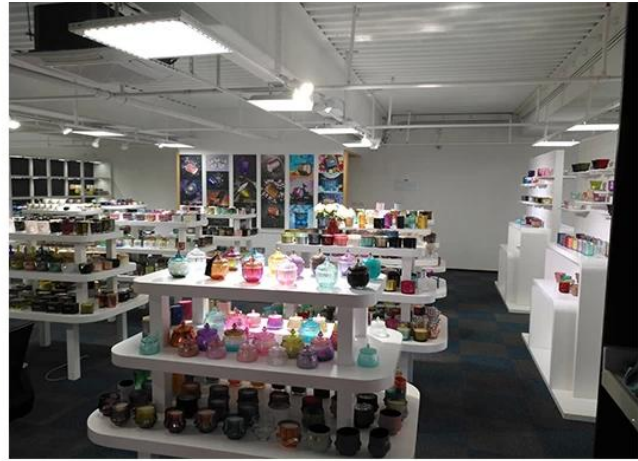

Scena di vita

- . Caffè o bar
- . Perfetto per famiglie, hotel o giardini
- . Dono dell'amante dolce
- . Ogni ristrutturazione

Range of the application

Office & Sample Room

Abbiamo acquistato un ufficio internazionale di 1.800 metri quadrati a Shenzhen.

Esempio di visualizzazione della stanza

Meiyang Glass offre molto di più **La stanza del campione di Shenzhen ha 5000 pezzi** Una vasta gamma di opzioni. Ha vinto una carta grande [Recensioni dei clienti](#). Benvenuti nell'ufficio di Shenzhen! L'immagine è la seguente **Solo una parte dei nostri portacandele di design** Benvenuto nell'ufficio di Shenzhen per trovare il tuo preferito, ti porterà molte sorprese, perché è difficile trovare un altro fornitore in Cina.