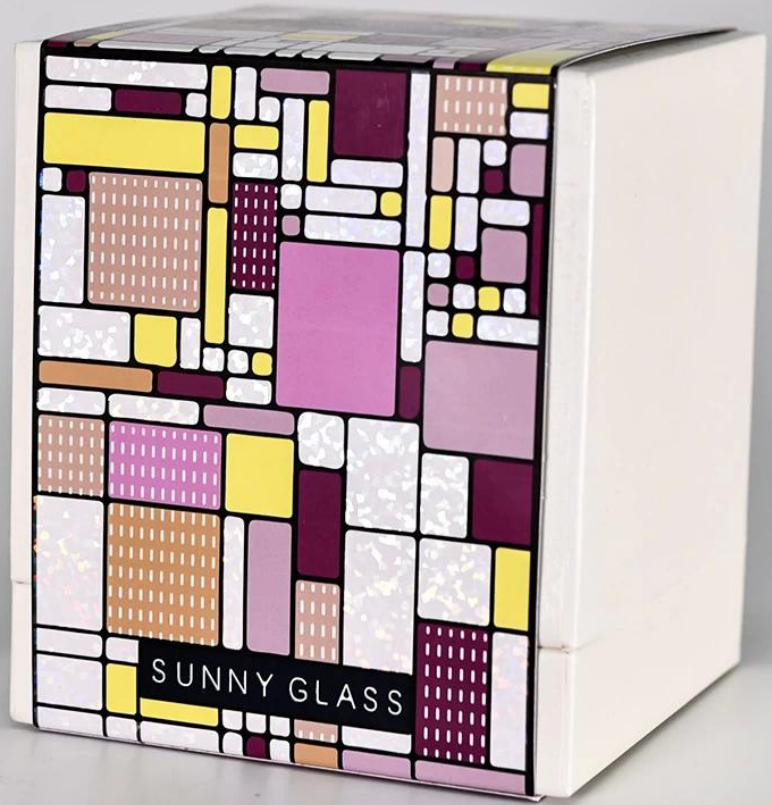

# Design reticolare di lusso Vessella di vetro Fare a candela in vetro da 8 once con arredamento per la casa

Sunny Glasswares non solo mette gli ordini OEM / ODM, ma aiuta anche molti marchi a iniziare con i concetti del prodotto.

## **SUNNY GLASSWARE**

*Focusing on luxury fragrance products in the latest 10 years  
Sunny Glassware is the supplier of 80% fragrance brands in the United States.*

Perché scegliere Sunny.

nome del prodotto	Design di lusso Jarle di candela in vetro da 8 onze di candele in vetro all'ingrosso
Campione tempo	1. 5 giorni se c'è forma e dimensione del vetro 2. 15 giorni, se hai bisogno di nuove forme e dimensioni del vetro
Misurare	Articolo: SGRY21020701 Diaggio superiore: 80mm Dia inferiore: 74mm Altezza: 90 mm Peso: 290G Capacità: 300 ml
Imballaggio	Imballaggio normale, singola scatola regalo, scatola in PVC, scatola della finestra, scatola a colori, scatola bianca, ecc.
Consegna tempo	Entro 35 giorni dalla conferma del campione e dell'ordine
Pagamento termine	30% di deposito per t/t in anticipo e saldo contro la copia di b/l
Spedizione	Via mare, per via aerea, da Express e il tuo agente di spedizione è accettabile
Occasione di utilizzo	Arredamento per la casa, decorazione del matrimonio, bomboniere, miglioramento della decorazione

*Sunny Glass*

SCENTED CANDLE

7OZ/SOY WAX CANDLE