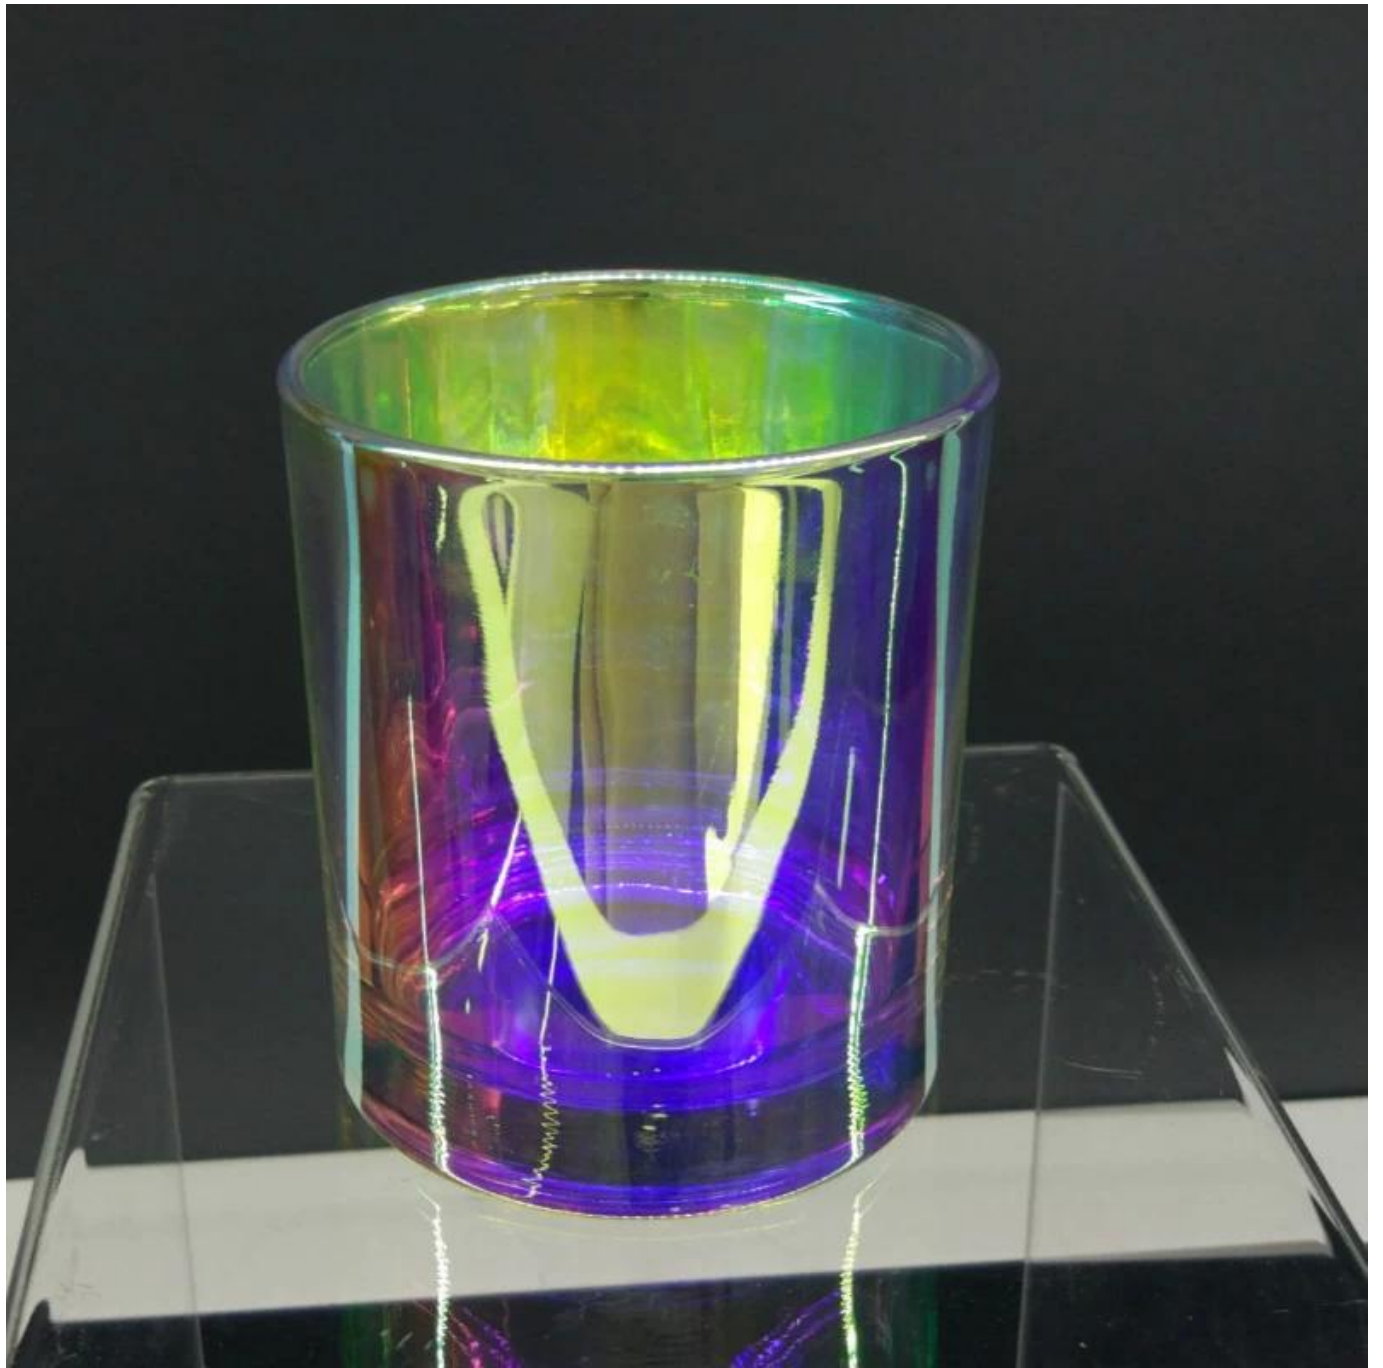

Vaso di candela in vetro iridescente di lusso con coperchi

Product Details

Oggetto numero.	SG8090RX.
Materiale	Materiale di vetro alto
Processi	fatto a macchina
Tempo di campioni	1. 5 giorni se esistono sagomati e dimensioni del vetro 2. 15 giorni se necessita di una nuova forma o dimensioni del vetro
Imballaggio	Imballaggio normale, 4 pezzi in scatola interna, 48 pezzi per cartone
Capacità del prodotto	500.000 ~ 1.000.000 PC per mese
Tempi di consegna	Entro 35 giorni dopo il campione e l'ordine confermato
Termini di pagamento	Deposito del 30% di T / T in anticipo e il saldo contro la copia di B / L
Spedizione	Via mare, per via aerea, da Express e il tuo agente di spedizione è accettabile
caratteristiche del prodotto	1. Macchina fatta Vaso di candele in vetro votivo con alta qualità 2. Adatto per usato in hotel, casa, ecc. 3. È ecologico 4. Incontra il test ASMT
Per le tue scelte	1. Disegni e dimensioni diversi per la scelta 2. Qualsiasi colore verniciato, gelo, elettroplato, lavorazione del laser al laser modello 3. Pacchetto speciale come involucro termoretraibile, confezione regalo a colori, confezione regalo bianco ecc. 4. Abbiamo lavoratori esclusivi per il controllo della qualità 5. Abbiamo officina professionale e magazzino per garantire il tempo di consegna