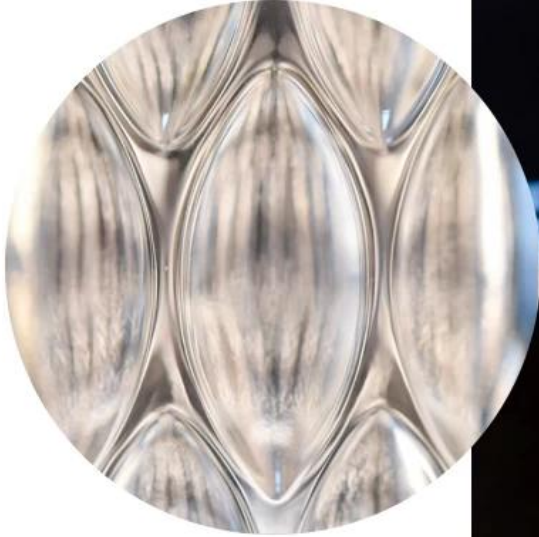

Product Detail Show

luxury glass candle jar

Multiple styles selection, your customized design are acceptable