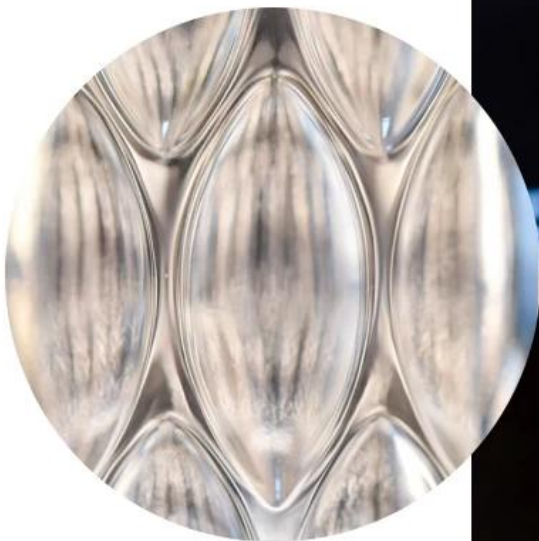

Product Detail Show

luxury glass candle jar

Multiple styles selection, your customized design are acceptable