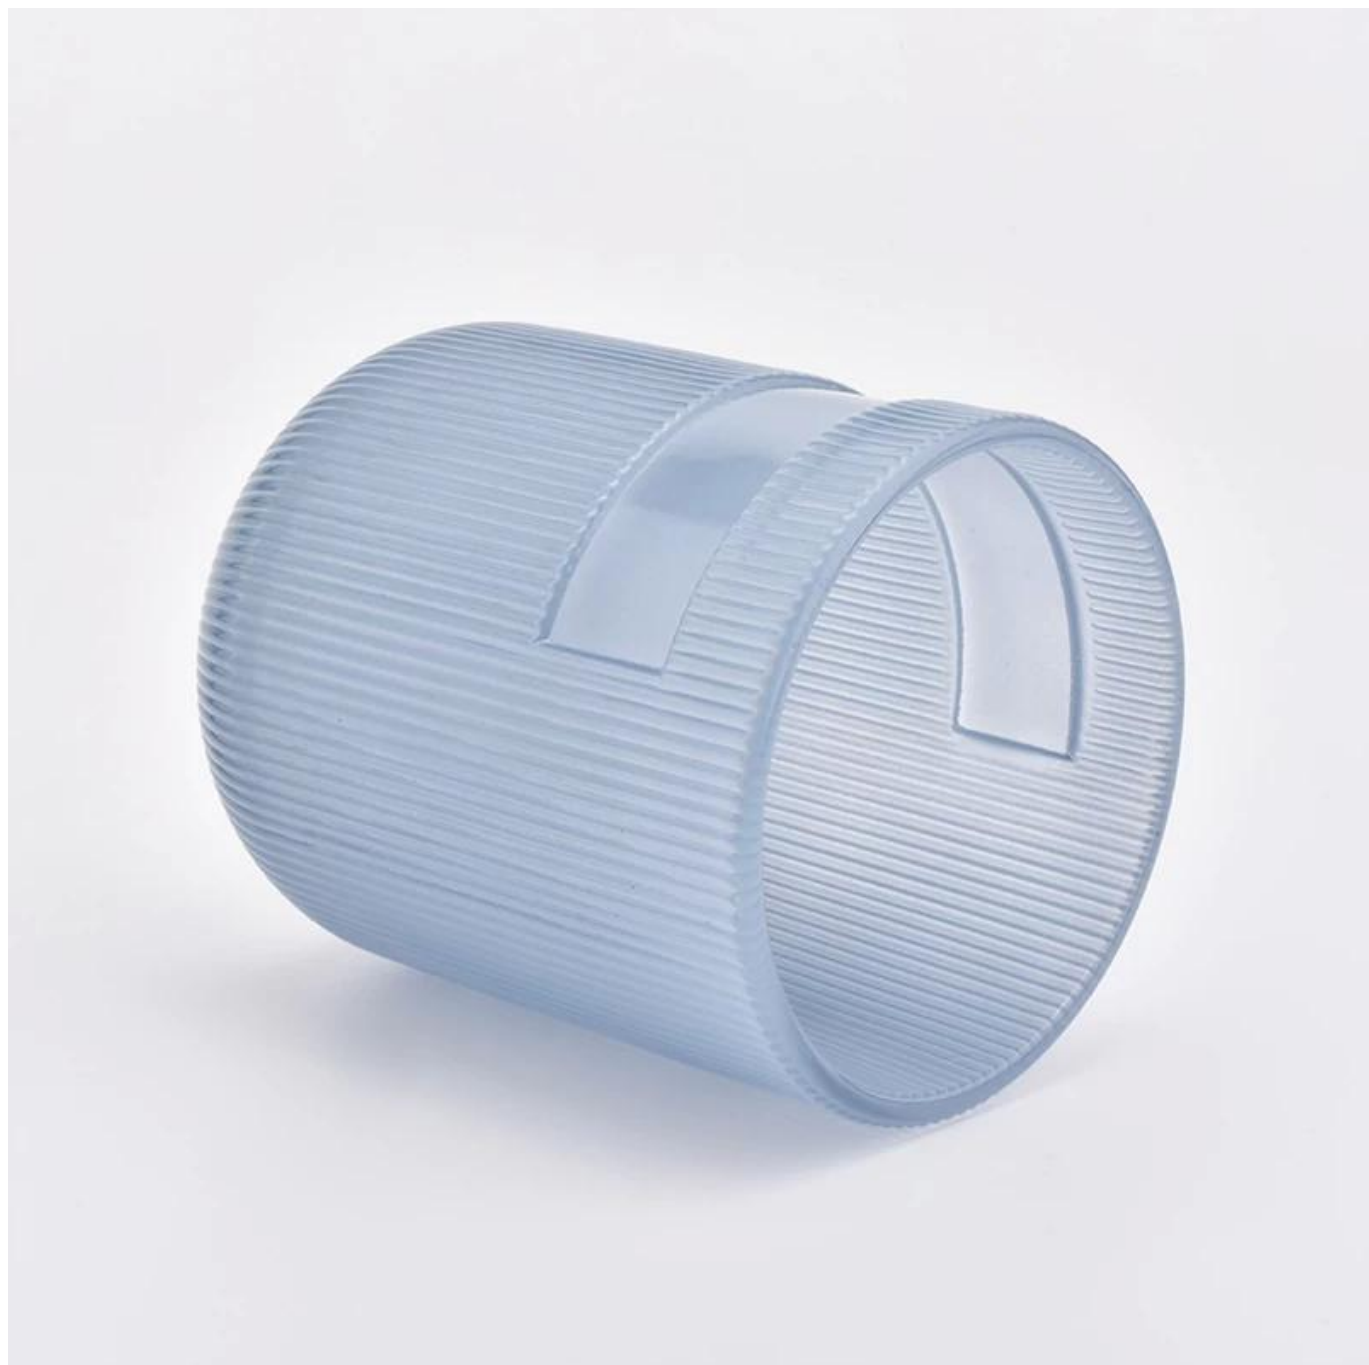

barattolo di vetro 7oz di lusso

barattolo di vetro 7oz di lusso per decorazioni di nozze o decorazioni per la casa

Sunny Glassware non solo effettua gli ordini OEM / ODM, ma aiuta anche molti marchi ad iniziare dal concetto ai prodotti.

Product Details

Codice articolo.	SGHY19052816
Materiale	alto vetro bianco
mestiere	portacandele in vetro pressato
Tempo di campionamento	1. 5 giorni se c'è forma e dimensione del vetro 2. 15 giorni, se hai bisogno di nuove forme e dimensioni di vetro
Imballaggio	Il solito imballaggio, 4 pezzi nella scatola interna, scatola da 48 pezzi
Capacità del prodotto	500.000 ~ 1.000.000 pezzi al mese
Tempo di consegna	Entro 35 giorni dal campionamento e ordine confermato
Termini di pagamento	Deposito del 30% da T / T in anticipo e saldo contro copia di B / L
Consegna	Dal mare, dall'aria, attraverso l'agente espresso e di trasporto accettabile
caratteristiche del prodotto	1. Vaso per candele in vetro per decorazioni domestiche di alta qualità 2. Adatto per l'uso in hotel, casa, ecc. 3. Incontra il test ASTM
Per tua scelta	1. Vari disegni e dimensioni per la selezione 2. Qualsiasi modello colorato, freddo, placcante, modello laser 3. Pacchetto speciale come film termoretraibile, scatola regalo colorata, scatola regalo bianca, ecc. 4. Siamo i dipendenti esclusivi del controllo qualità 5. Abbiamo un'officina e un magazzino professionali per assicurare i tempi di consegna