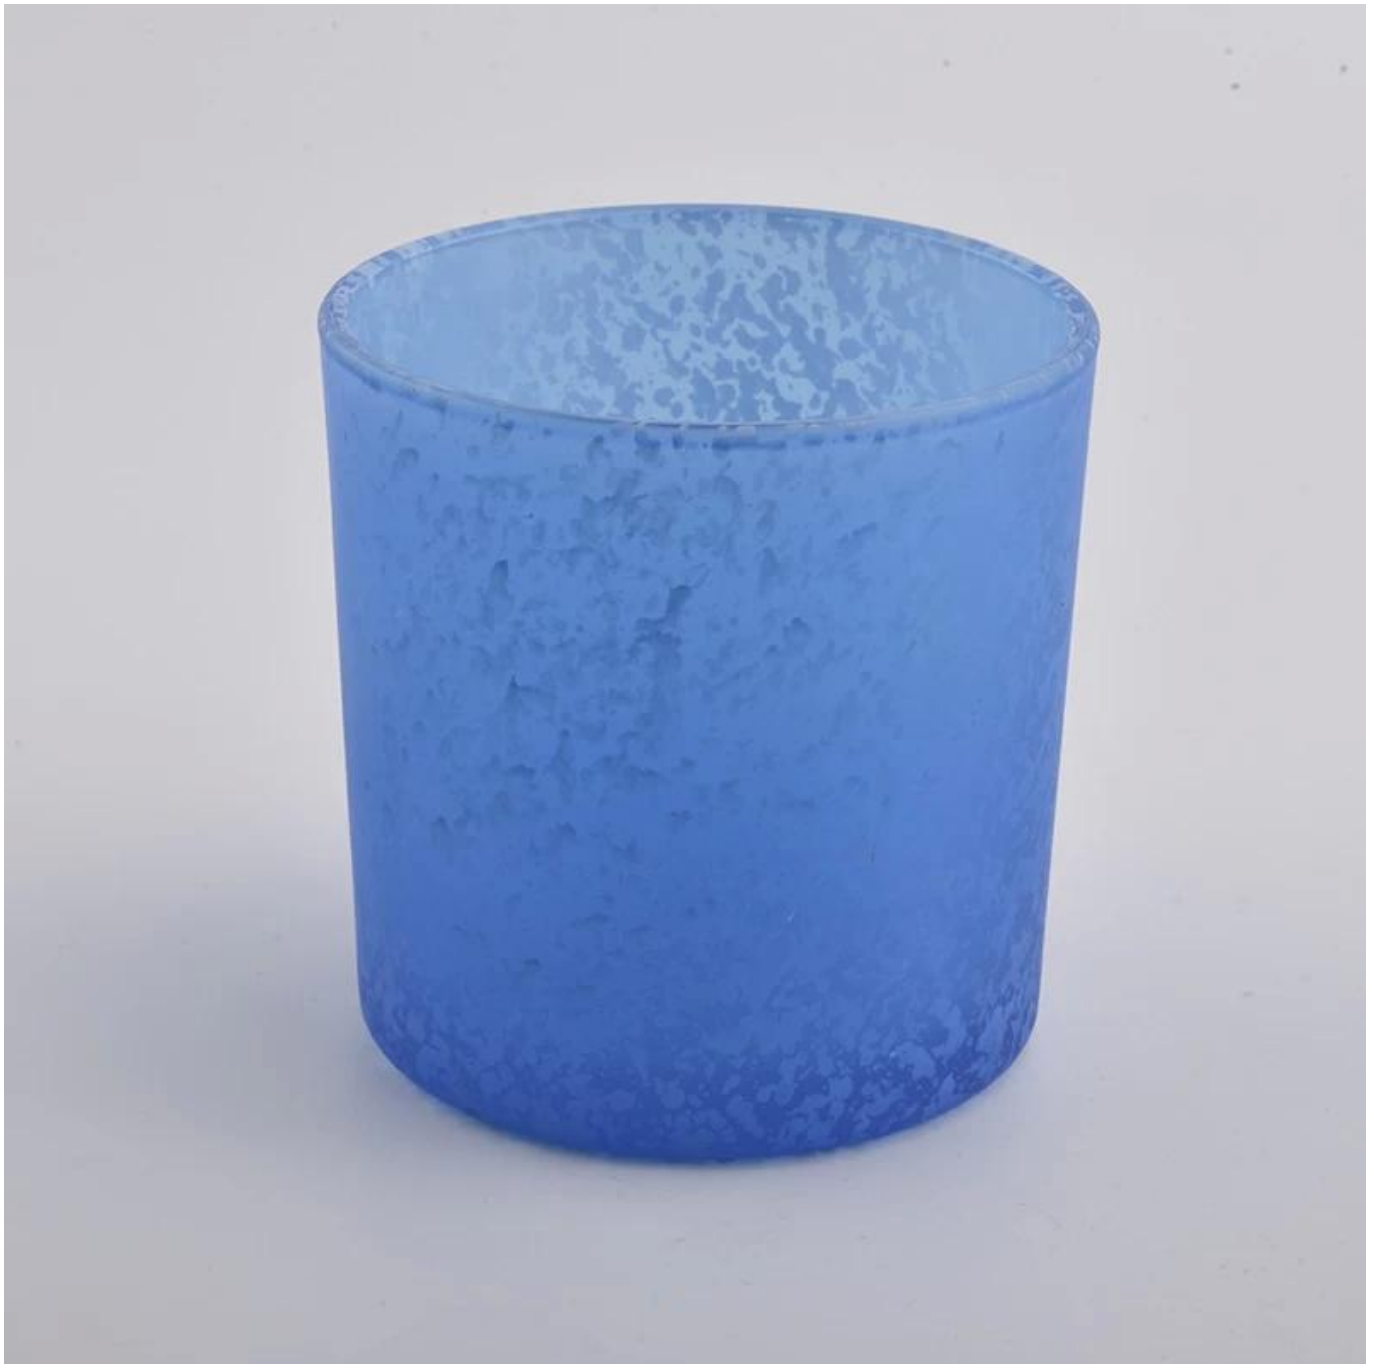

Lussuosi vasetti di candela in vetro blu da 550 ml per casa profumata

Sunny Glasswares non solo mette gli ordini OEM / ODM, ma aiuta anche molti marchi a iniziare con i concetti del prodotto.

SUNNY GLASSWARE

Campione tempo	1. 5 giorni se c'è forma e dimensione del vetro 2. 15 giorni, se hai bisogno di nuove forme e dimensioni del vetro
Misurare	Articolo: SGJD21012903 Diaggio superiore: 100mm Dia inferiore: 93 mm Altezza: 100mm Peso: 415 g Capacità: 550 ml MOQ: 5000pcs
Imballaggio	Imballaggio normale, singola scatola regalo, scatola in PVC, scatola della finestra, scatola a colori, scatola bianca, ecc.
Consegna tempo	Entro 35 giorni dalla conferma del campione e dell'ordine
Pagamento termine	Deposito del 30% da parte di T/T in anticipo e il saldo rispetto alla copia di B/L
Spedizione	Via mare, per via aerea, da Express e il tuo agente di spedizione è accettabile
Occasione di utilizzo	Arredamento per la casa, decorazione del matrimonio, bomboniere, miglioramento della decorazione