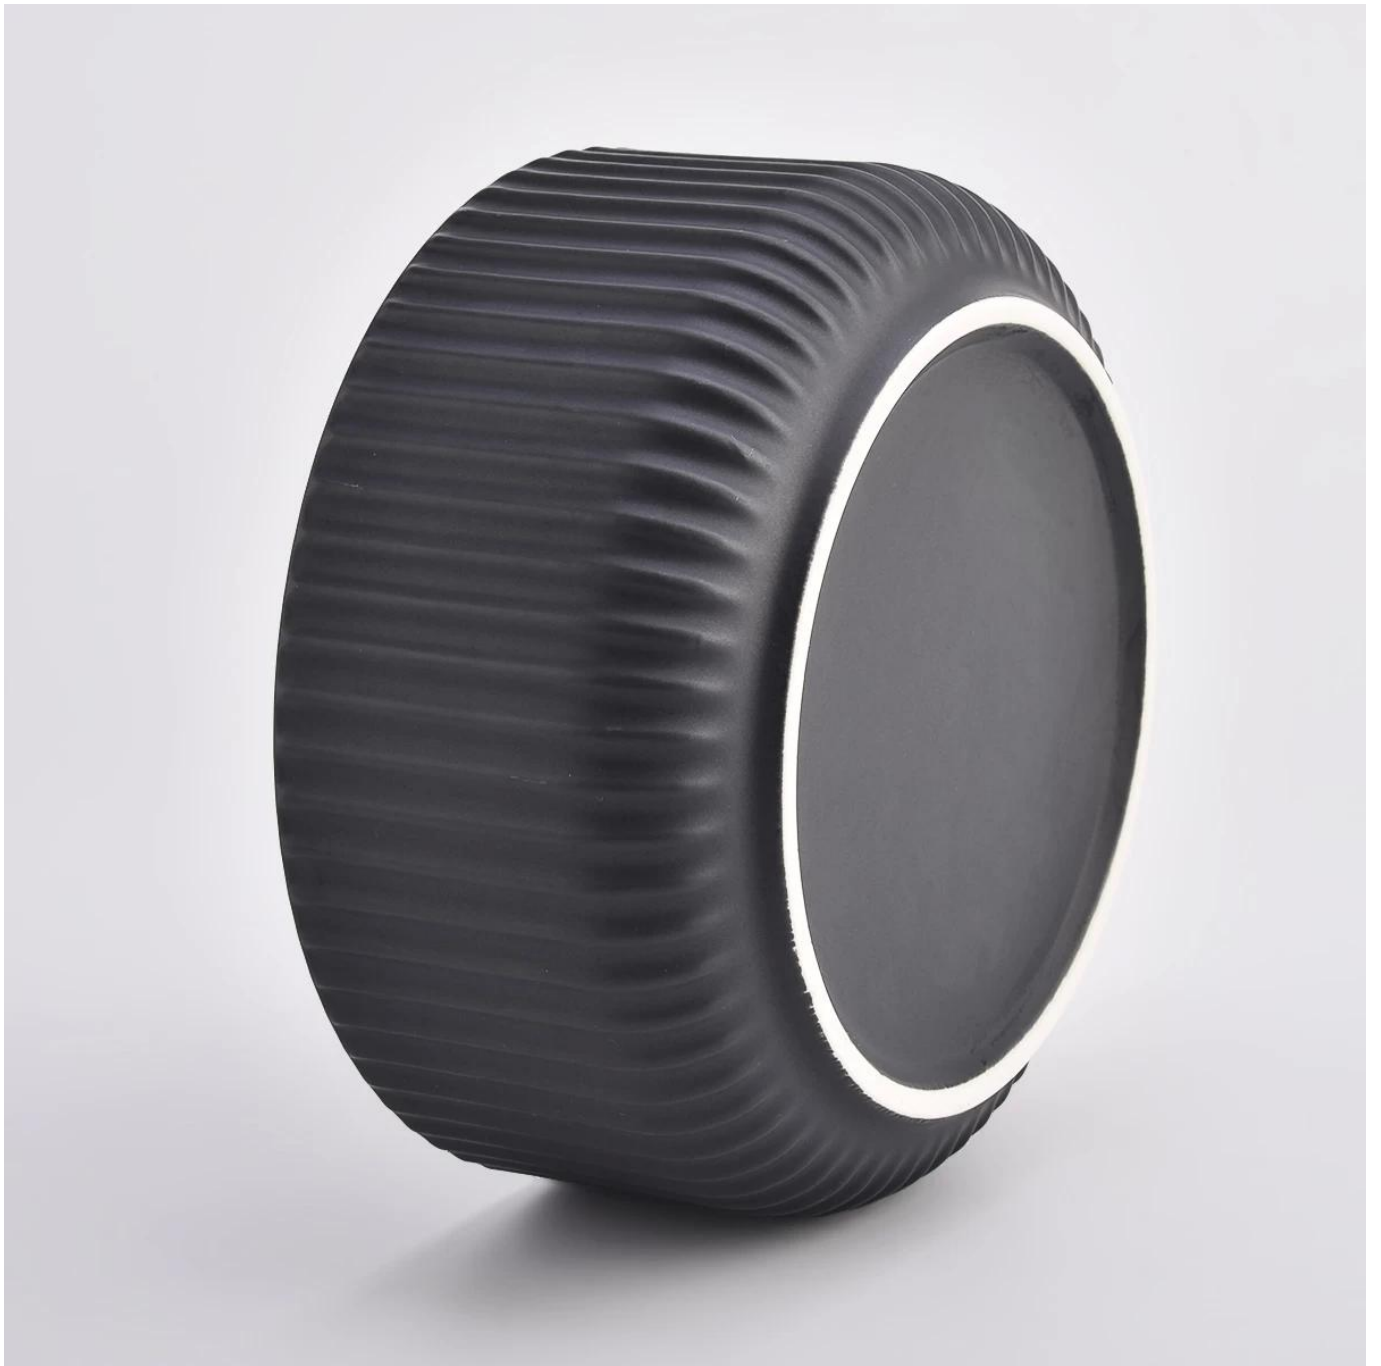

Contattaci: sales21@sunnyglassware.com per maggiori dettagli

Product Details

nome del prodotto	Vasetti in ceramica in ceramica nera opaca di lusso 3 Wicks MOQ: 3000 pezzi Vaso di candela in ceramica iridescente di lusso con opere d'arte in argento
-------------------	----------------------------------------------------------------------------------------------------------------------------------------------------------------

Articolo	SGMK21032210.
Taglia	Top Dia: 158 mm Diario inferiore: 120 mm Altezza: 70 mm Peso: 573 g Capacità: 980 ml
Capacità	Portacandele di diverse dimensioni ecc. È disponibile
Tempo di campionamento	1,5 giorni se esistono la forma e le dimensioni dei prodotti 2,15 giorni se hai bisogno di una nuova forma e dimensioni dei prodotti
pacchetto	Bilancio di sicurezza regolare 24 pezzi / 36 pezzi / 48 pezzi e così via per il cartone di esportazione con divisore di uova
MOQ.	3000 pz.
Tempi di consegna	Entro 55 giorni dalla conferma dell'ordine
Termini di pagamento	Deposito del 30% di T / T in anticipo, il saldo dopo aver mostrato la copia di B / L
Caratteristiche del prodotto	<ol style="list-style-type: none"> 1. Prezzi di alta qualità e competitivi 2. Test di ASTM. 3. Ecologico. 4. È ampiamente finalizzato a matrimoni, feste, casa, bar ecc. 5. Contanza ceramica con decorazione della trasmutazione