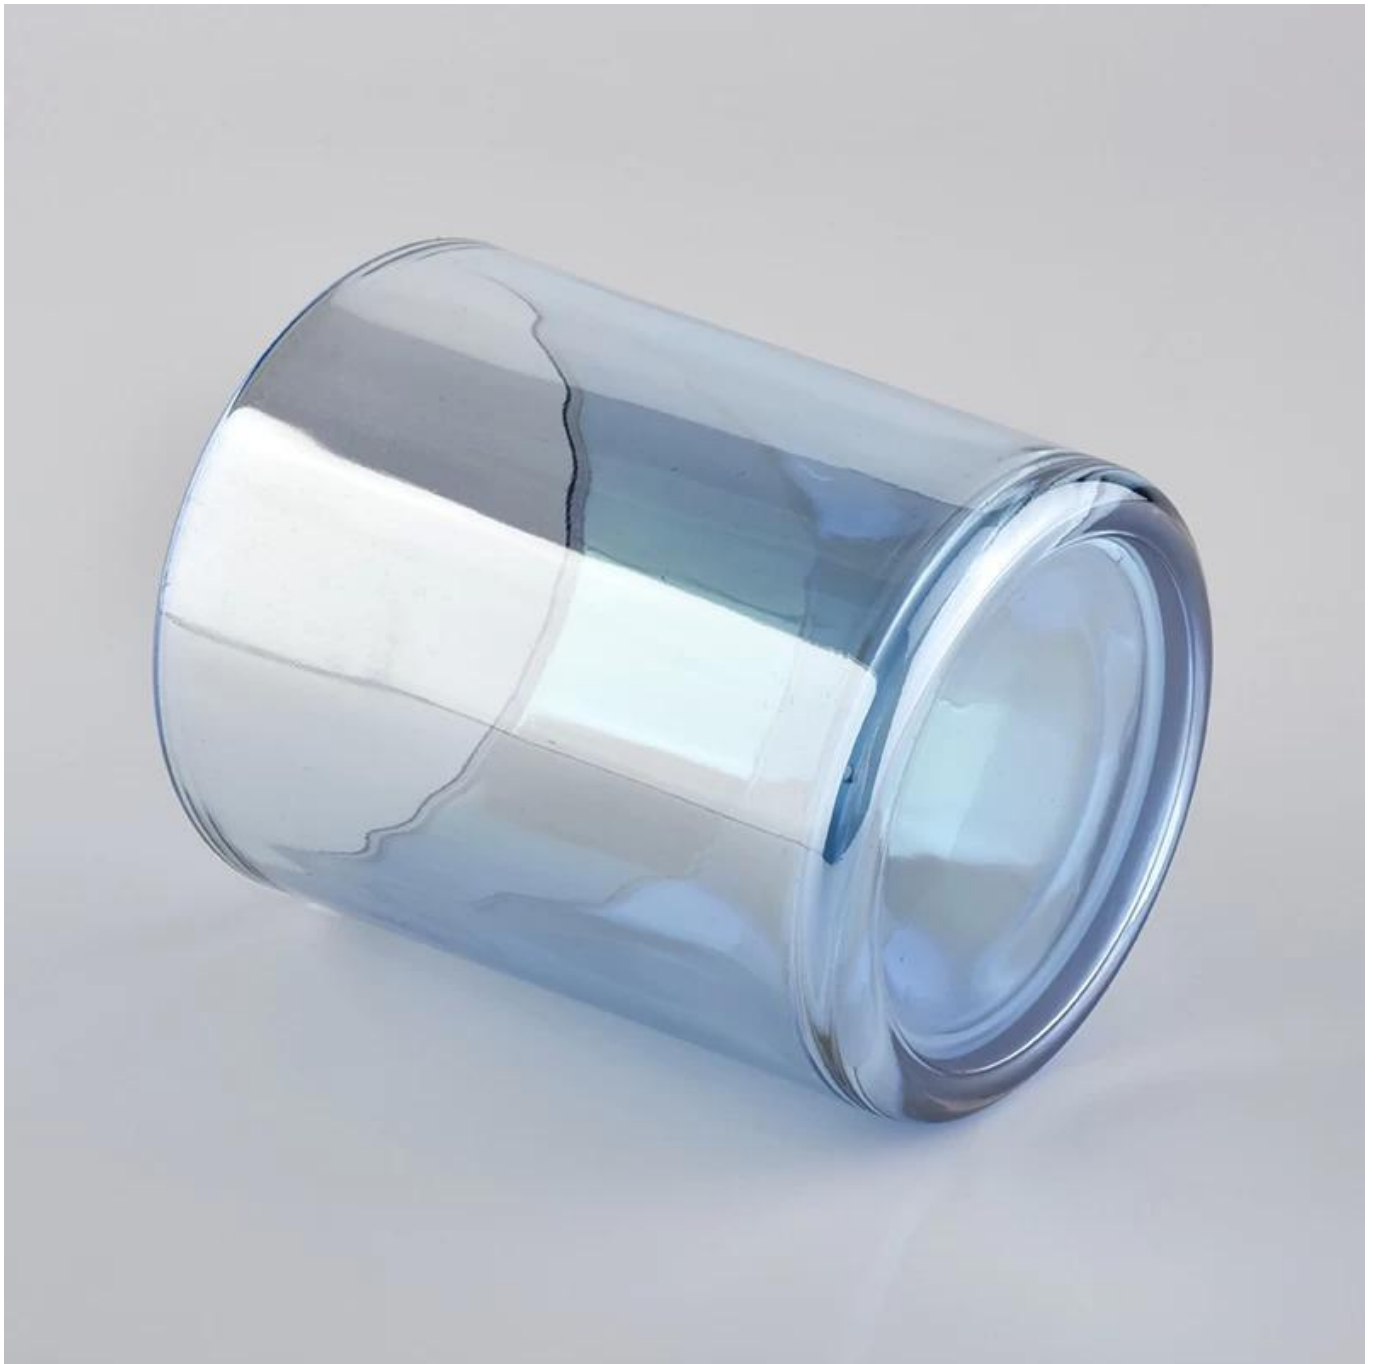

3) Sunny si adatta [sei passaggi extra per l'ispezione delle spedizioni](#). Nessuna (grande) lamentela sulla qualità dei prodotti realizzati per nove anni consecutivi.

Product Details

Codice articolo.	SGXYT20061018
Materiale	barattoli di candela di vetro
mestiere	barattoli di vetro a spruzzo di vetro colorato

Tempo di campionamento	<ol style="list-style-type: none"> 1. 5 giorni in presenza di forma e dimensioni del vetro 2. 15 giorni, se hai bisogno di nuove forme e dimensioni di vetro
Imballaggio	La solita confezione, 4 pezzi nella scatola interna, scatola da 48 pezzi
Capacità del prodotto	500.000 ~ 1.000.000 di pezzi al mese
Tempo di consegna	Entro 35 giorni dopo il campionamento e l'ordine confermato
Termini di pagamento	Deposito del 30% da T / T in anticipo e saldo contro copia di B / L
Consegna	Via mare, via aerea, tramite corriere espresso e spedizione accettabile
caratteristiche del prodotto	<ol style="list-style-type: none"> 1. Vaso di candela di vetro delle decorazioni domestiche da alta qualità 2. Adatto per l'uso in hotel, a casa, ecc. 3. Incontra il test ASTM
Per la vostra scelta	<ol style="list-style-type: none"> 1. Vari disegni e dimensioni per la selezione 2. Qualsiasi colore verniciato, freddo, placcatura, modello laser Taglierina per lavorazione 3. Pacchetto speciale come film termoretraibile, confezione regalo a colori, confezione regalo bianca, ecc. 4. Siamo il dipendente esclusivo del controllo di qualità 5. Abbiamo un'officina e un magazzino professionali per garantire i tempi di consegna