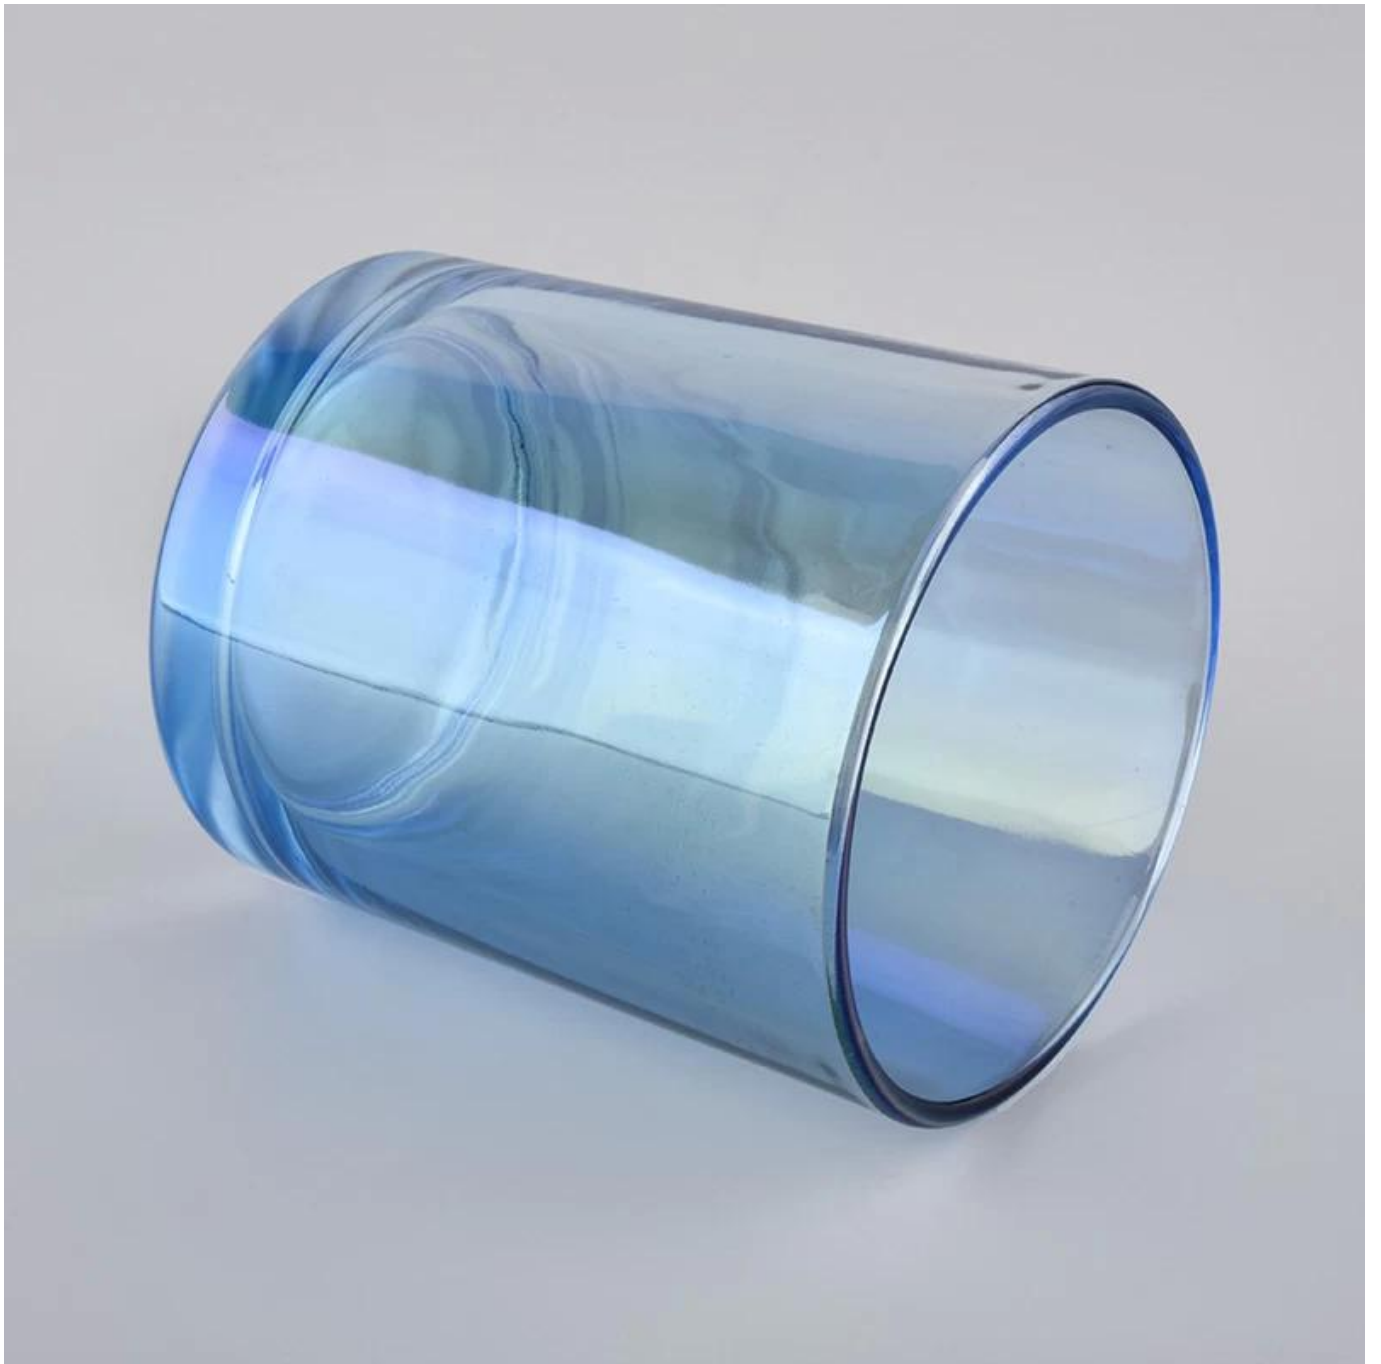

3) Sunny si adatta [sei passaggi extra per l'ispezione delle spedizioni](#). Nessuna (grande) lamentela sulla qualità dei prodotti realizzati per nove anni consecutivi.

Product Details

Codice articolo.	SGXYT20061018
Materiale	barattoli di candela di vetro
mestiere	barattoli di vetro a spruzzo di vetro colorato

Tempo di campionamento	<ol style="list-style-type: none"> 1. 5 giorni in presenza di forma e dimensioni del vetro 2. 15 giorni, se hai bisogno di nuove forme e dimensioni di vetro
Imballaggio	La solita confezione, 4 pezzi nella scatola interna, scatola da 48 pezzi
Capacità del prodotto	500.000 ~ 1.000.000 di pezzi al mese
Tempo di consegna	Entro 35 giorni dopo il campionamento e l'ordine confermato
Termini di pagamento	Deposito del 30% da T / T in anticipo e saldo contro copia di B / L
Consegna	Via mare, via aerea, tramite corriere espresso e spedizione accettabile
caratteristiche del prodotto	<ol style="list-style-type: none"> 1. Vaso di candela di vetro delle decorazioni domestiche da alta qualità 2. Adatto per l'uso in hotel, a casa, ecc. 3. Incontra il test ASTM
Per la vostra scelta	<ol style="list-style-type: none"> 1. Vari disegni e dimensioni per la selezione 2. Qualsiasi colore verniciato, freddo, placcatura, modello laser Taglierina per lavorazione 3. Pacchetto speciale come film termoretraibile, confezione regalo a colori, confezione regalo bianca, ecc. 4. Siamo il dipendente esclusivo del controllo di qualità 5. Abbiamo un'officina e un magazzino professionali per garantire i tempi di consegna