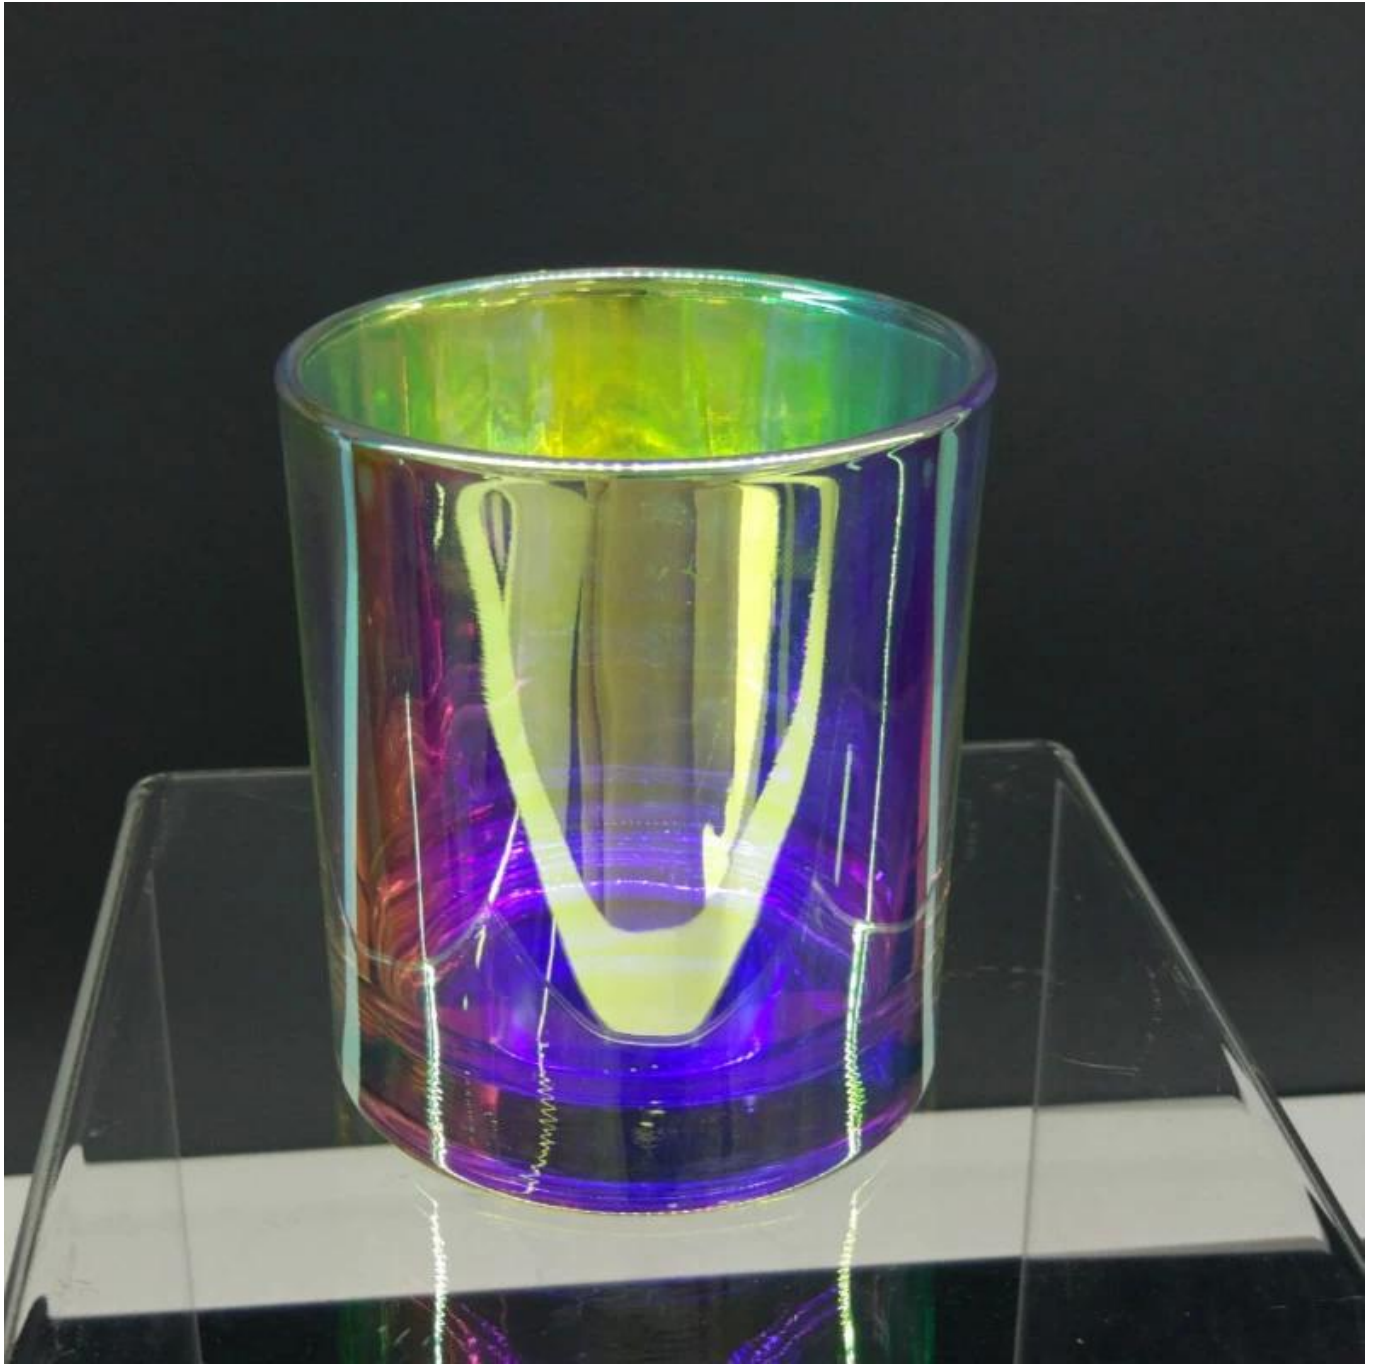

# barattolo di vetro iridescente capacità di cera da 8 once

Product Details	
Codice articolo.	SG8090I
Materiale	alto vetro bianco
mestiere	Portacandele in vetro lavorato a macchina
Tempo di campionamento	1. 5 giorni se c'è forma e dimensione del vetro 2. 15 giorni, se hai bisogno di nuove forme e dimensioni di vetro
Imballaggio	Il solito imballaggio, 4 pezzi nella scatola interna, scatola da 48 pezzi
Capacità del prodotto	500.000 ~ 1.000.000 pezzi al mese
Tempo di consegna	Entro 35 giorni dal campionamento e ordine confermato
Termini di pagamento	Deposito del 30% da T / T in anticipo e saldo contro copia di B / L
Consegna	Dal mare, dall'aria, attraverso l'agente espresso e di trasporto accettabile
caratteristiche del prodotto	1. Vaso per candele in vetro per decorazioni domestiche di alta qualità 2. Adatto per l'uso in hotel, casa, ecc. 3. Incontra il test ASTM
Per tua scelta	1. Vari disegni e dimensioni per la selezione 2. Qualsiasi modello colorato, freddo, placcante, modello laser 3. Pacchetto speciale come film termoretraibile, scatola regalo colorata, scatola regalo bianca, ecc. 4. Siamo i dipendenti esclusivi del controllo qualità 5. Abbiamo un'officina e un magazzino professionali per assicurare i tempi di consegna