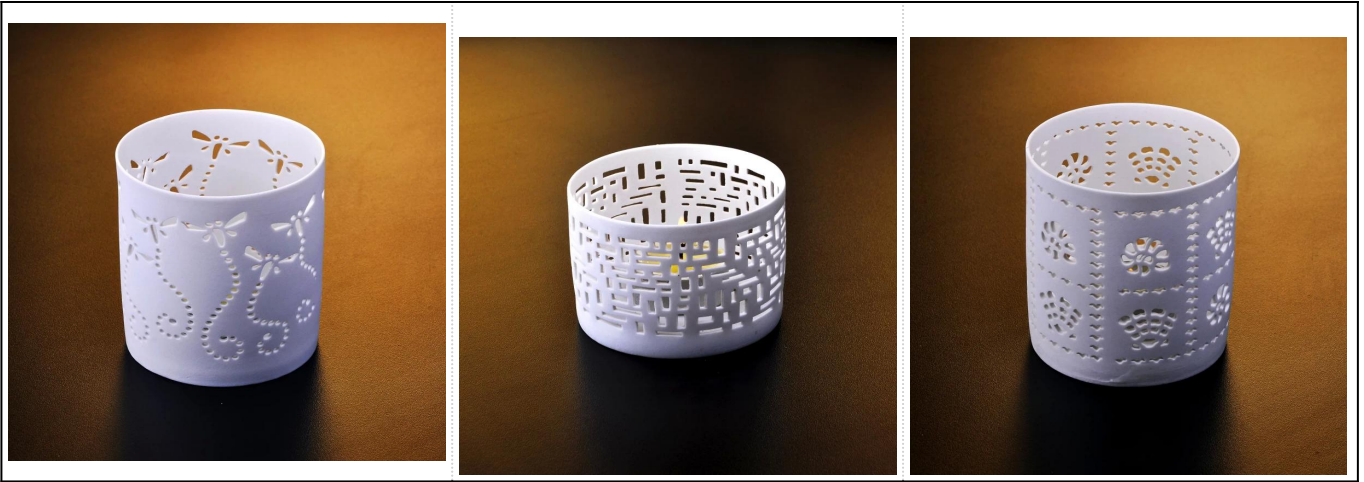

titolari tealight decorativi indiani

Product Details

	Nome dell'elemento	titolari tealight decorativi indiani
	Oggetto numero.	SGJH006
	Dimensione	T: 80mm * B: 77mm * H: 82 millimetri
	Marca	Soleggiato Cristalleria
	Tempo del campione	1,5 giorni se esiste in forma e le dimensioni dei prodotti 2.15 giorni se necessario nuova forma e le dimensioni dei prodotti
	Imballaggio	Imballaggio di sicurezza 24pcs / 36pcs / 48pcs normali ecc per scatola dell'esportazione con uovo divisore
	MOQ	5000pcs
	Tempi di consegna	Entro i 35 giorni dopo ordine confermato
	Condizioni di pagamento	Deposito di 30% da T / T in anticipo, l'equilibrio dopo aver mostrato la copia di B / L
	Caratteristiche del prodotto	<ol style="list-style-type: none"> 1.Highquality e prezzi competitivo 2.Meet FDA, SGS, LFGB prova etc. 3.Eco-friendly 4. Ampiamente applica alle nozze, festa, casa, bar, ecc 5.Machine fatto

More Product Pictures

[Similar Products Link](#)

Office & Sample Room

Factory Show

Spray colour

Per maggiori informazioni, si prega di visitare il nostro sito: www.okcandle.com