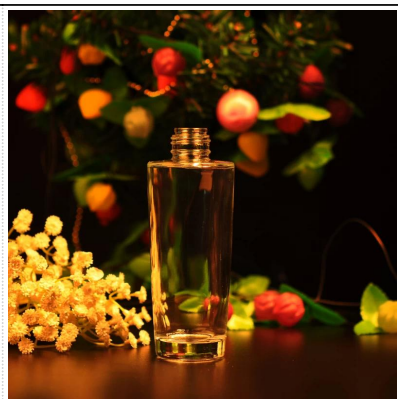

bottiglie di profumo di vetro quadrata Home Decor

Product Details

Nome dell'articolo	bottiglie di profumo di vetro quadrata
Articolo n.	SGLG16042705
Dimensioni	15 x 29 x 114 mm
Capacità/peso	256g / 114ml
Tempo di campionamento	1,5 giorni se a esistere forma e dimensioni dei prodotti 2,15 giorni se bisogno di nuova forma e dimensione dei prodotti
Imballaggio	Imballaggio 24pcs/36pcs/48pcs ecc per scatola dell'esportazione con divisore uovo normale di sicurezza
MOQ	10000 pz
Tempi di consegna	Entro 35 giorni dopo ordine confermato
Termini di pagamento	30% deposito da T/T in anticipo, l'equilibrio dopo aver mostrato la copia di b/l
Caratteristica di prodotto	1. alta qualità e competitive prezzi 2. meet FDA, SGS, prova LFGB ecc 3. eco-friendly 4. Ampiamente applichi al matrimonio, festa, casa, bar, ecc. 5. fatto a macchina

More Product Pictures

[Similar Products Link](#)

Office & Sample Room

Factory Show

Spray colour

Per ulteriori informazioni,Visita il nostro sito: www.okcandle.com