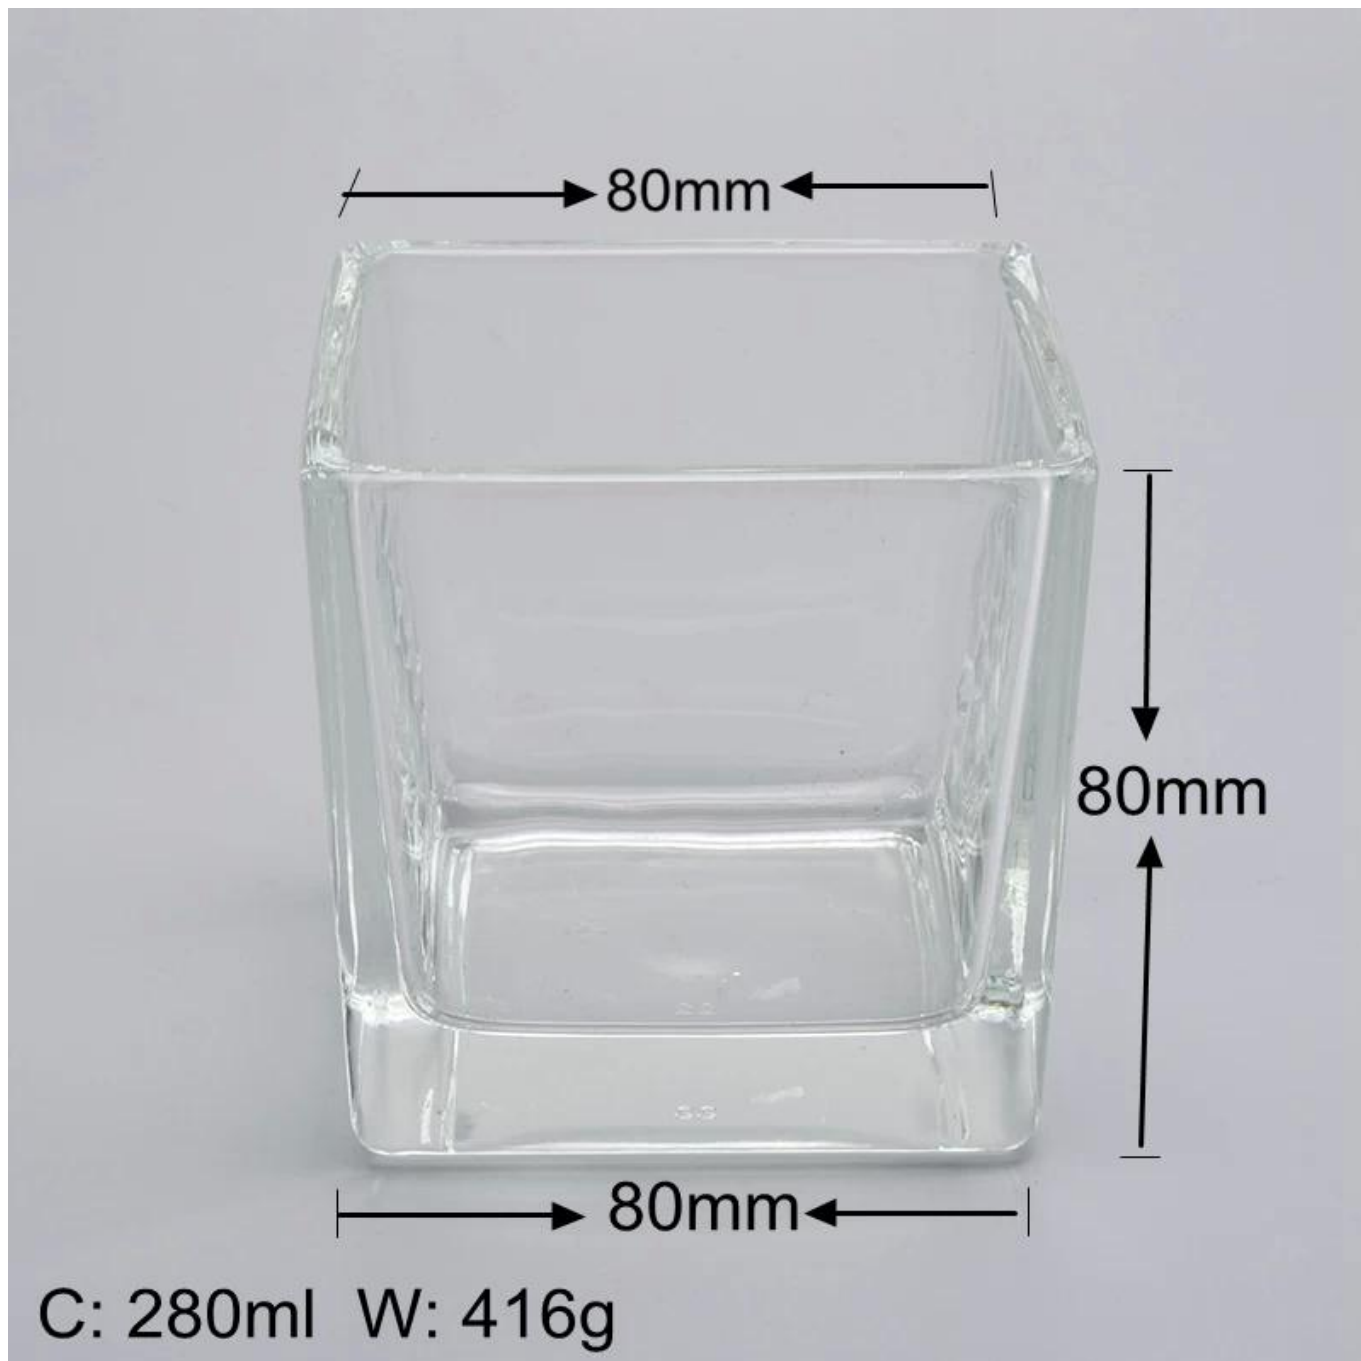

Product Details

Codice articolo.	SGJG19101104
Materiale	alto vetro bianco
mestiere	portacandele in vetro pressato
Tempo di campionamento	1. 5 giorni in presenza di forma e dimensioni del vetro 2. 15 giorni, se hai bisogno di nuove forme e dimensioni di vetro
Imballaggio	La solita confezione, 4 pezzi nella scatola interna, scatola da 48 pezzi
Capacità del prodotto	500.000 ~ 1.000.000 di pezzi al mese
Tempo di consegna	Entro 35 giorni dopo il campionamento e l'ordine confermato