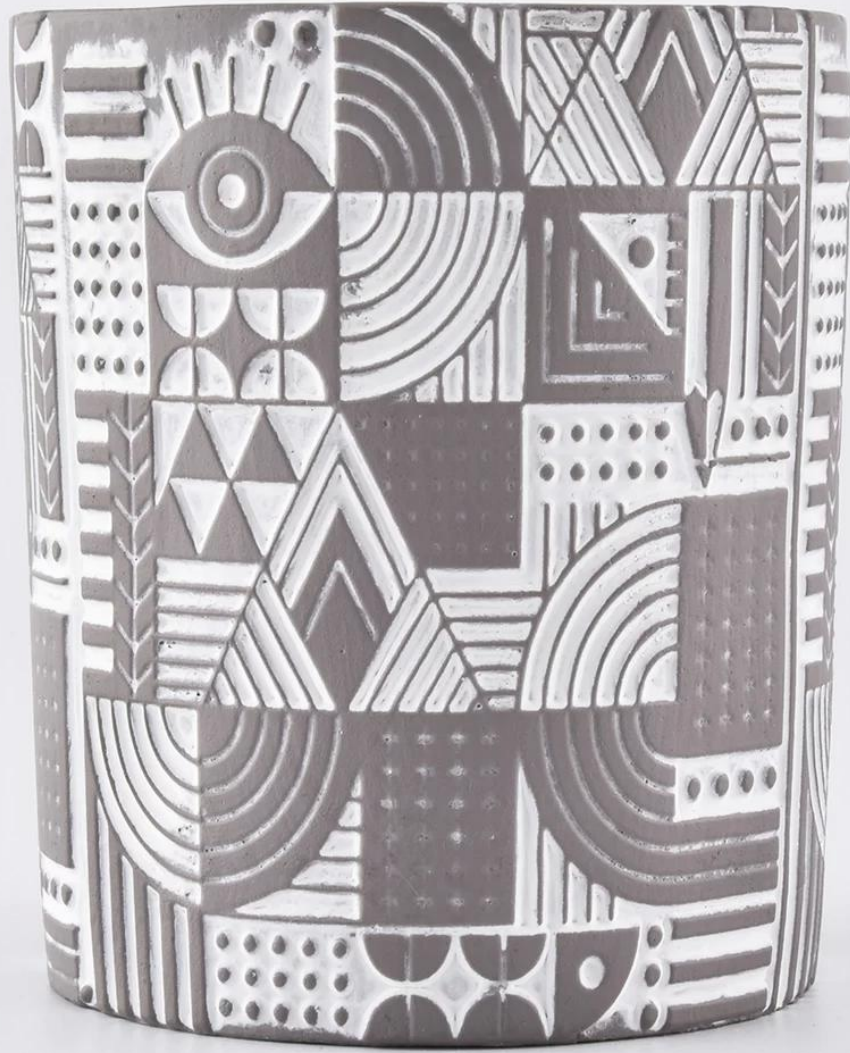

Contattaci: sales21@sunnyglassware.com per maggiori dettagli

Product Details

nome del prodotto	Portacandele in calcestruzzo
Articolo	SGSJ19120403.

Taglia	Top Dia: 84mm Diario inferiore: 79 mm Altezza: 100mm. Peso: 330 g. Capacità: 290ml.
Capacità	Portacandele di diverse dimensioni ecc. È disponibile
Tempo di campionamento	1,5 giorni se esistono la forma e le dimensioni dei prodotti 2,15 giorni se hai bisogno di una nuova forma e dimensioni dei prodotti
pacchetto	Bilancio di sicurezza regolare 24 pezzi / 36 pezzi / 48 pezzi e così via per il cartone di esportazione con divisore di uova
MOQ.	3000 pz.
Tempi di consegna	Entro 55 giorni dalla conferma dell'ordine
Termini di pagamento	Deposito del 30% di T / T in anticipo, il saldo dopo aver mostrato la copia di B / L
Caratteristiche del prodotto	<ol style="list-style-type: none"> 1. Alta qualità e stile di lusso 2. Test di ASTM. 3. Ecologico 4. È ampiamente finalizzato a matrimoni, feste, casa, bar ecc. 5. Concreto