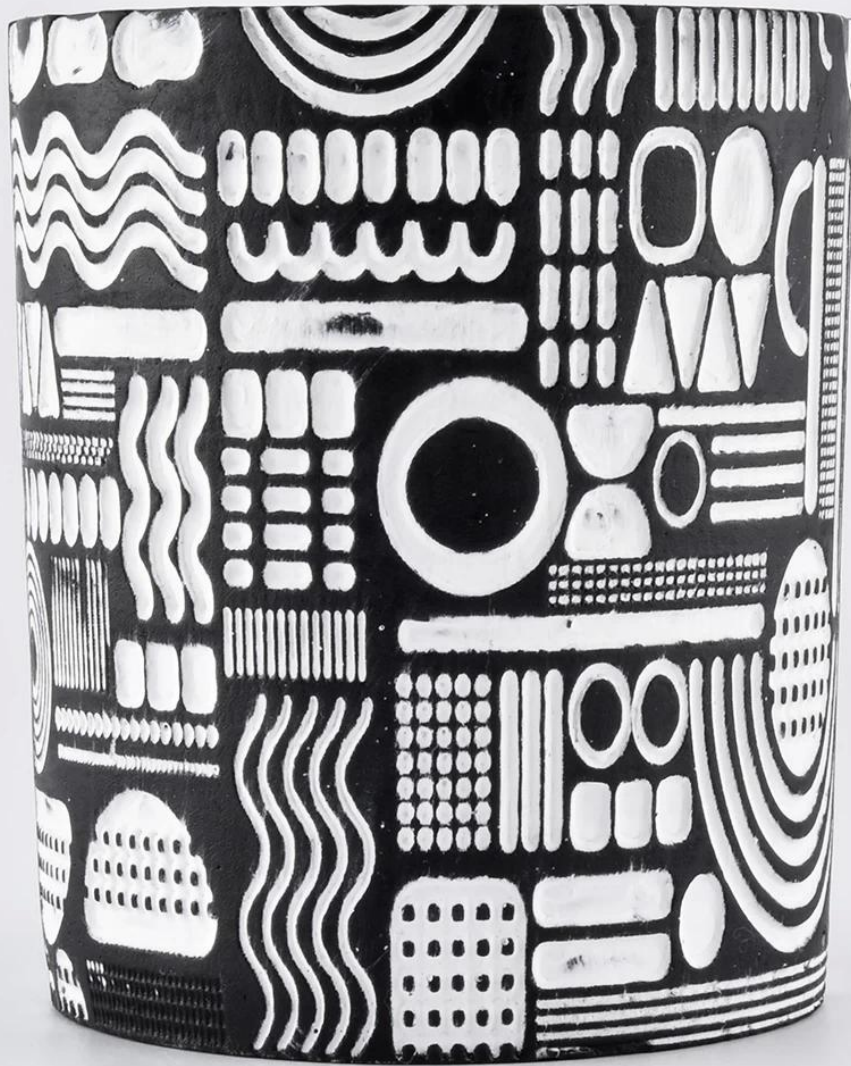

### Product Details

nome del prodotto	Portacandele in calcestruzzo
Articolo	SGSJ19120407.

Taglia	Top Dia: 84mm Diario inferiore: 79 mm Altezza: 100mm. Peso: 330 g. Capacità: 290ml.
Capacità	Portacandele di diverse dimensioni ecc. È disponibile
Tempo di campionamento	1,5 giorni se esistono la forma e le dimensioni dei prodotti 2,15 giorni se hai bisogno di una nuova forma e dimensioni dei prodotti
pacchetto	Bilancio di sicurezza regolare 24 pezzi / 36 pezzi / 48 pezzi e così via per il cartone di esportazione con divisore di uova
MOQ.	3000 pz.
Tempi di consegna	Entro 55 giorni dalla conferma dell'ordine
Termini di pagamento	Deposito del 30% di T / T in anticipo, il saldo dopo aver mostrato la copia di B / L
Caratteristiche del prodotto	<ol style="list-style-type: none"> <li>1. Alta qualità e stile di lusso</li> <li>2. Test di ASTM.</li> <li>3. Ecologico.</li> <li>4. È ampiamente finalizzato a matrimoni, feste, casa, bar ecc.</li> <li>5. Concreto</li> </ol>