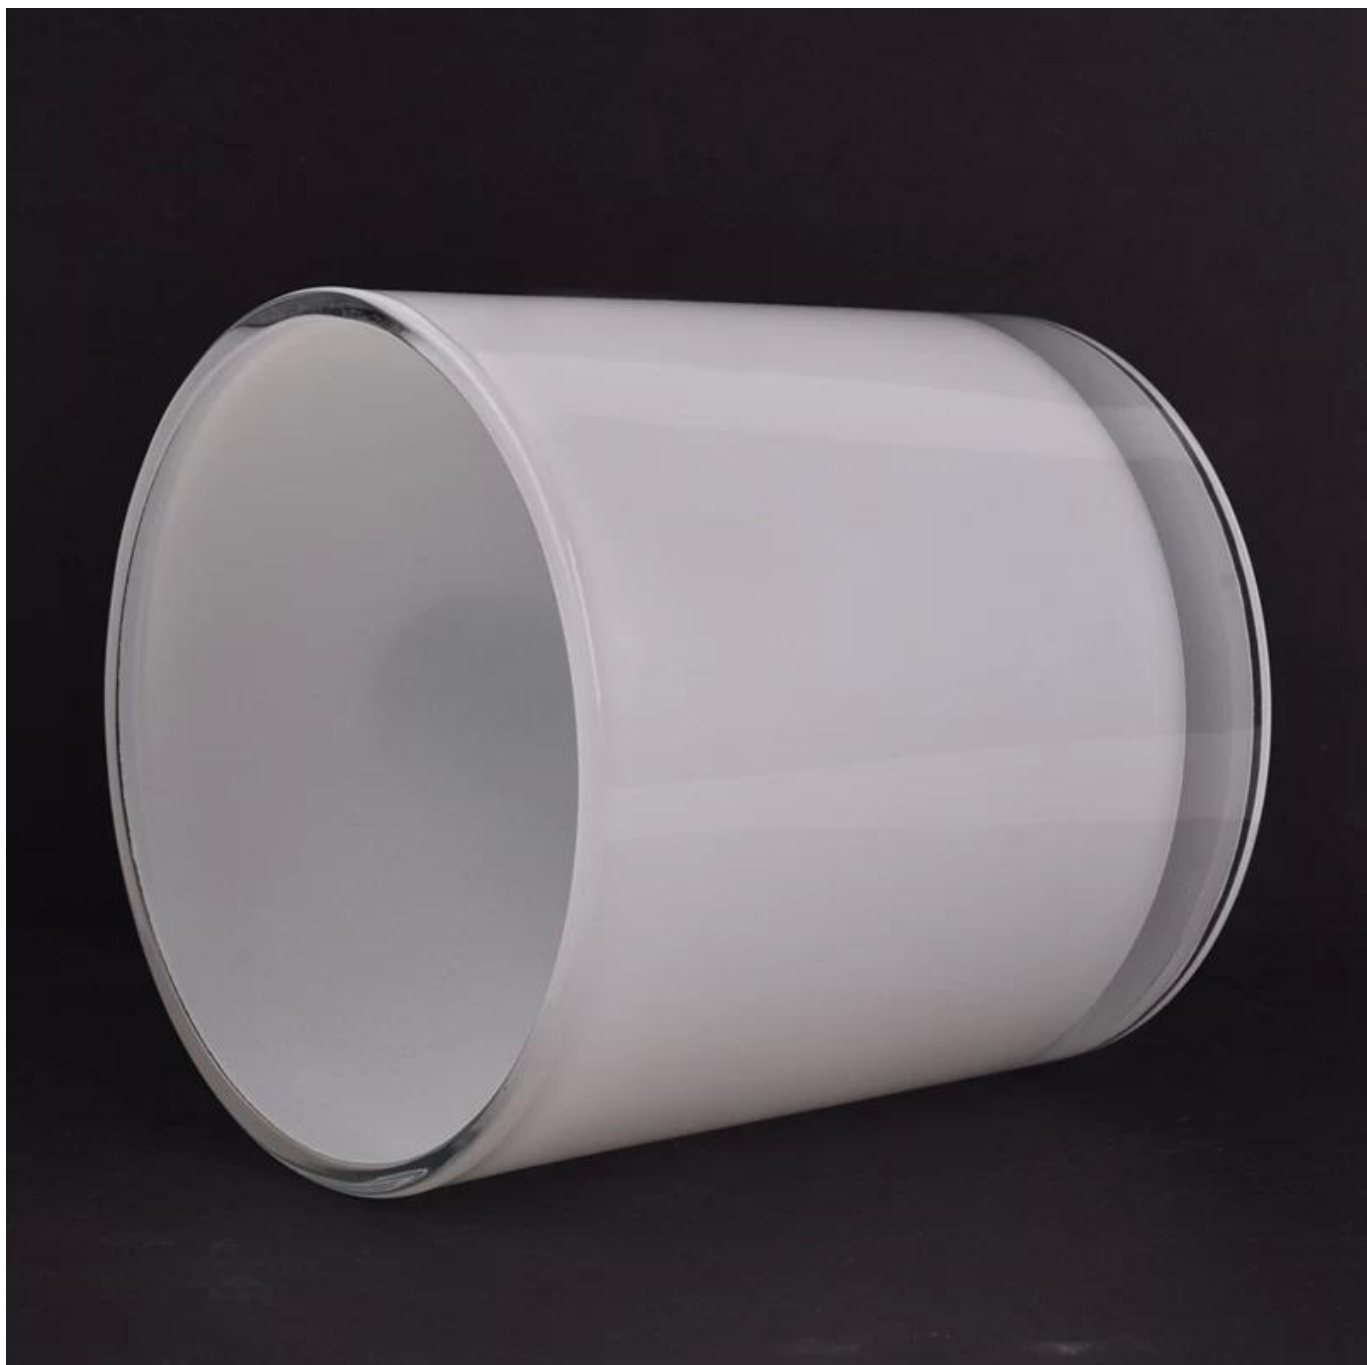

**Oggettistica per la casa Vaso di candela in vetro bianco alto
14 once**

● **26 Years Experience**
export to over 30 countries and regions

● **Fast Quantity and Launch-
ed Speed**
speed can be compared with Zara

3) Sunny si adatta [sei passaggi extra per l'ispezione delle spedizioni](#). Nessuna (grande) lamentela sulla qualità dei prodotti realizzati per nove anni consecutivi.

Codice articolo.	SG10-10
Materiale	alto vetro bianco
mestiere	portacandele in vetro pressato
Tempo di campionamento	1. 5 giorni in presenza di forma e dimensioni del vetro 2. 15 giorni, se hai bisogno di nuove forme e dimensioni di vetro
Imballaggio	La solita confezione, 4 pezzi nella scatola interna, scatola da 48 pezzi
Capacità del prodotto	500.000 ~ 1.000.000 di pezzi al mese
Tempo di consegna	Entro 35 giorni dopo il campionamento e l'ordine confermato
Termini di pagamento	Deposito del 30% da T / T in anticipo e saldo contro copia di B / L
Consegna	Via mare, via aerea, tramite corriere espresso e spedizione accettabile
caratteristiche del prodotto	1. Vaso di candela di vetro delle decorazioni domestiche da alta qualità 2. Adatto per l'uso in hotel, a casa, ecc. 3. Incontra il test ASTM
Per la vostra scelta	1. Vari disegni e dimensioni per la selezione 2. Qualsiasi colore verniciato, freddo, placcatura, modello laser Taglierina per lavorazione 3. Pacchetto speciale come film termoretraibile, confezione regalo a colori, confezione regalo bianca, ecc. 4. Siamo il dipendente esclusivo del controllo di qualità 5. Abbiamo un'officina e un magazzino professionali per garantire i tempi di consegna