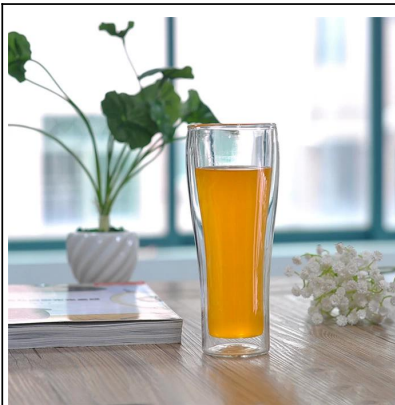

Similar Products Link