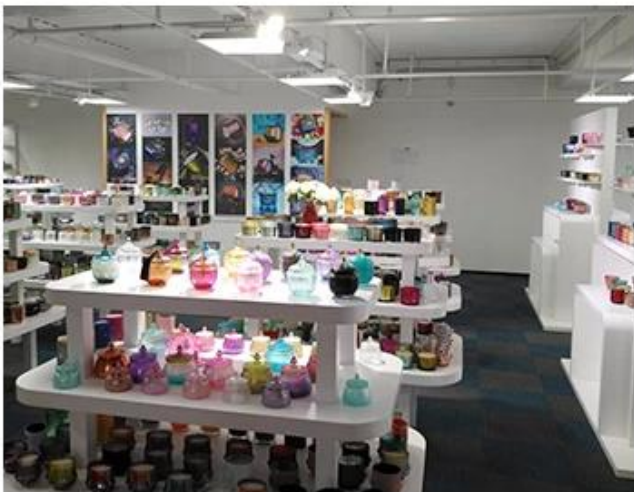

Wooden case

Office & Sample Room

Abbiamo acquistato un ufficio internazionale di 1.800 metri quadrati a Shenzhen.

Esempio di visualizzazione della stanza

Meiyang Glass offre molto di più. La sala campioni di Shenzhen ha 5000 pezzi. Una vasta gamma di opzioni. Ha vinto una grande carta [Recensioni dei clienti](#). Benvenuti nell'ufficio di Shenzhen! L'immagine è la seguente. Solo una parte dei nostri portacandele di design. Benvenuto nell'ufficio di Shenzhen per trovare il tuo preferito, ti porterà molte sorprese, perché è difficile trovare un altro fornitore in Cina.

SAMPLE ROOM

There are more than 5000 products in
sample room of Sunny Glassware
for your reference. No second Co. in China!

Factory Show

Di seguito le foto delle principali transazioni online. Per ulteriori informazioni sulla fabbrica, vedere: [Giro della fabbrica](#)