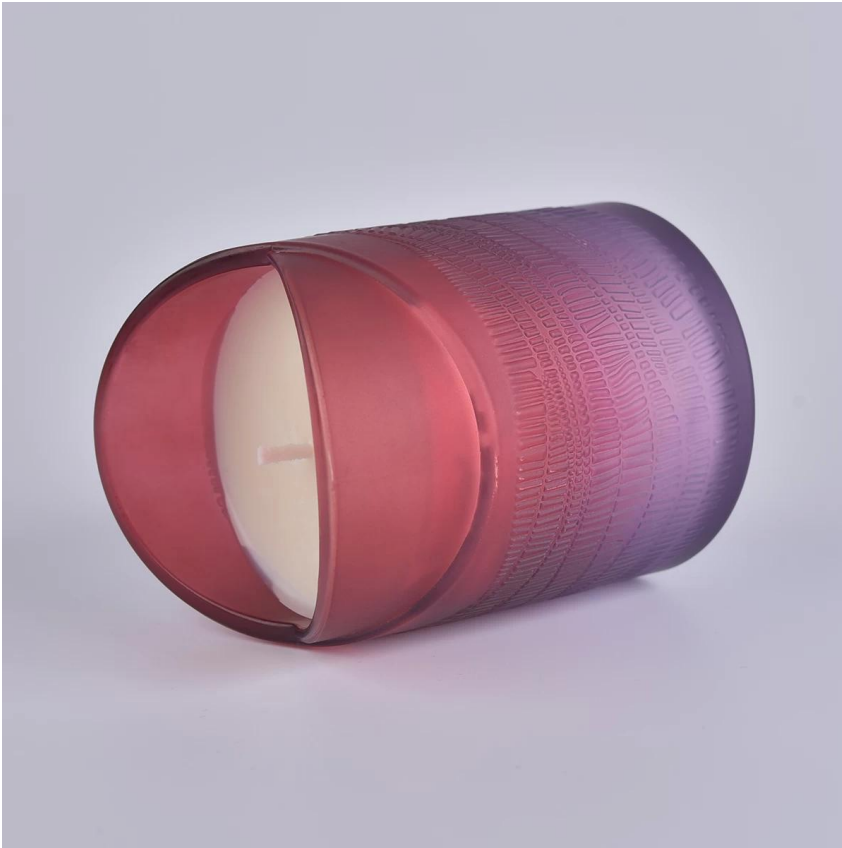

portacandele in vetro unico sfumato

Candelabro di lusso in vetro elettrolitico per decorazioni domestiche e decorazioni alberghiere.

Sunny Glassware non solo effettua ordini OEM / ODM, ma aiuta anche molte marche a iniziare con i concetti di prodotto.

Il design flessibile delle dimensioni può espandersi rapidamente il tuo mercato

Diametro superiore: 88mm
Diametro inferiore: 83 mm
Altezza: 100 mm
Peso: 400g
Capacità: 395 ml

Trasformiamo le tue idee in prodotti profumati creativi e li vendiamo nel mercato locale.

caratteristiche del prodotto

1. Bottiglia di profumo di vetro della decorazione domestica di alta qualità.
2. Adatto per l'uso in hotel, matrimoni, ecc.
3. Incontra le funzionalità del prodotto di prova ASTM.