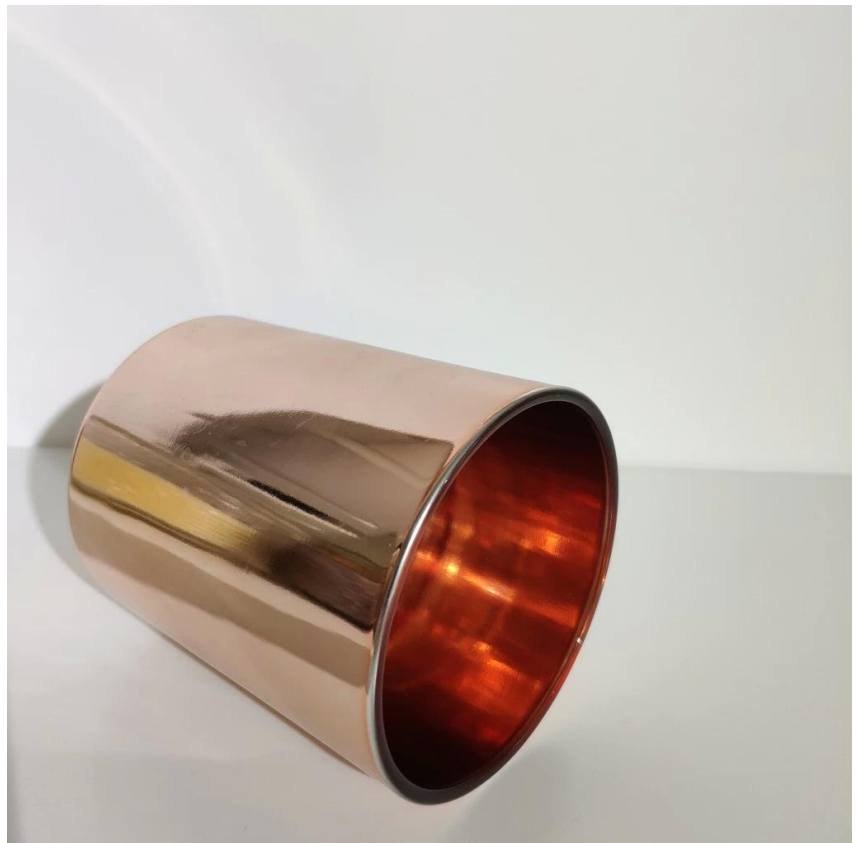

Il design flessibile delle dimensioni può espandersi rapidamente il tuo mercato

Corpo:
Diametro superiore: 105 mm
Diametro inferiore: 105 mm
Altezza: 100 mm
Peso: 590 g
Capacità: 567 ml

Coperchio:
Diametro: 105mm
Altezza: 75 mm
Peso: 215 g

Trasformiamo le tue idee in prodotti profumati creativi e li vendiamo nel mercato locale.