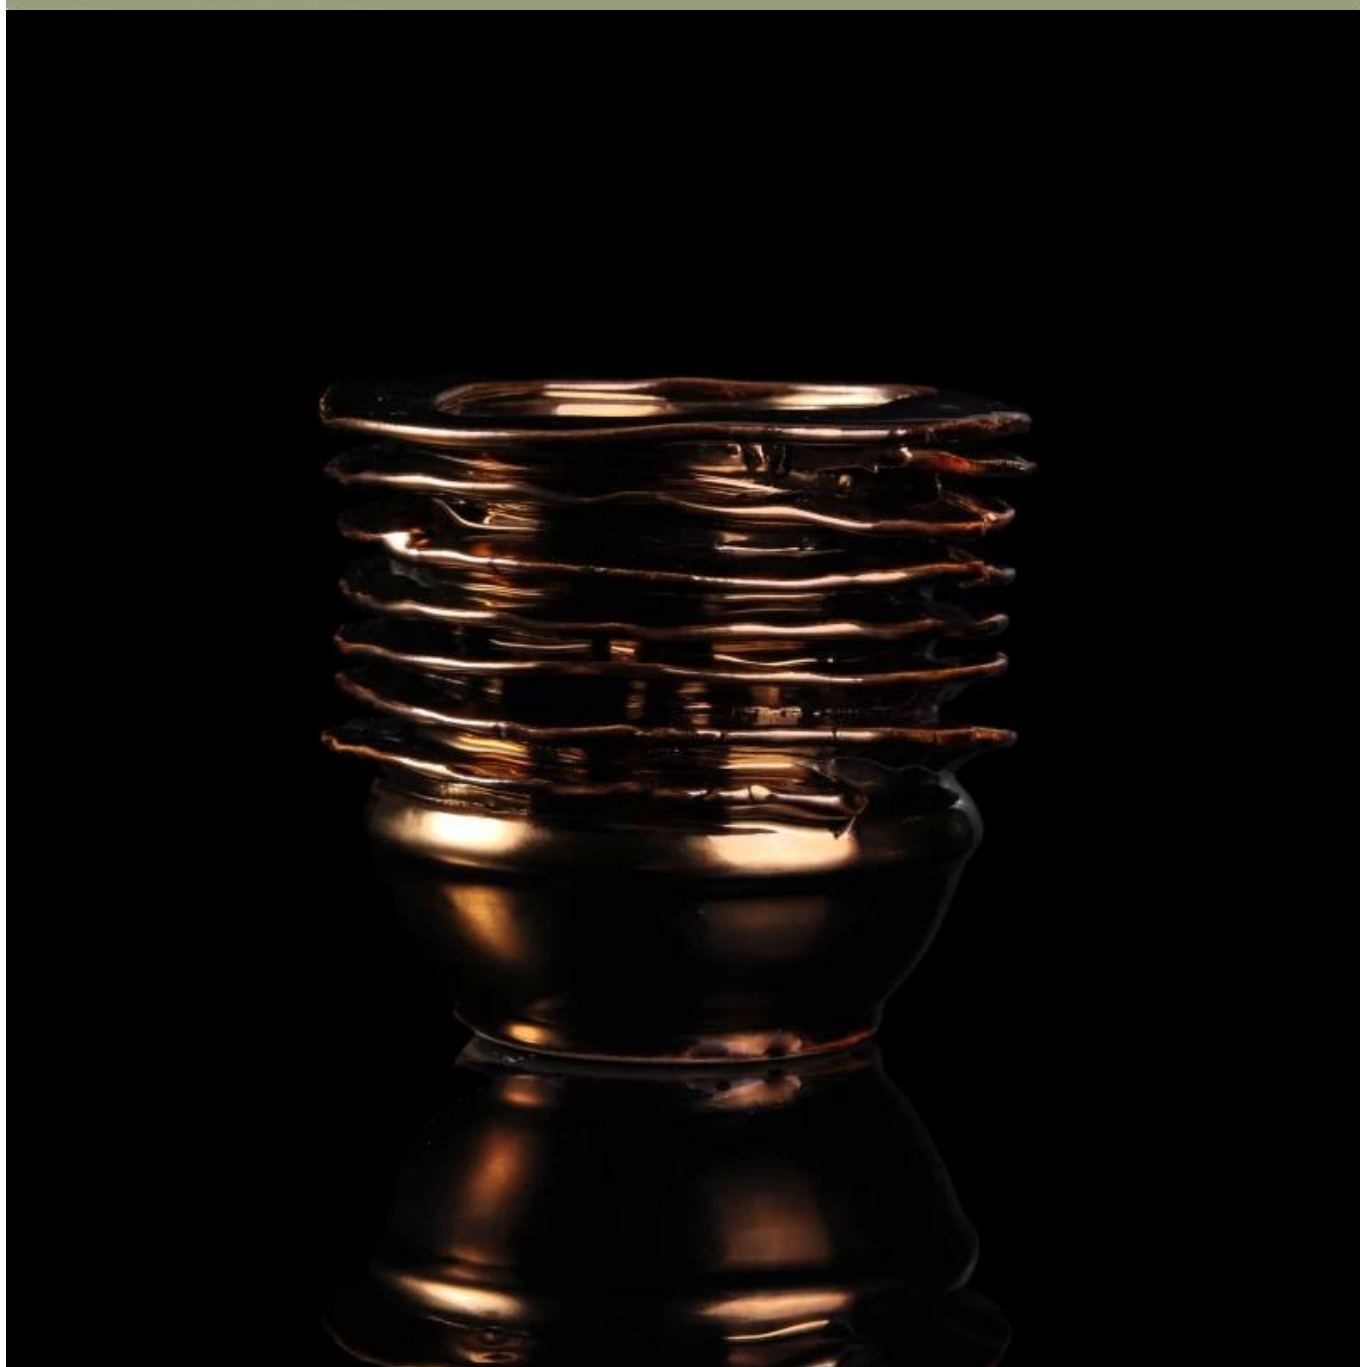

1. ---
1. I titolari canlde ceramica possono essere usati nella decorazione di nozze, decorazione domestica, partito, banchetto ect,
  2. Questo contenitore candela è molto grande come una splendida centro per un evento
  3. La candela vasetti di ceramica possono decorare i vostri interni ed esterni con questo Delicated rosa cifra portacandele in vetro.
  4. La nave candela ceramica è dono meraviglioso come housewarmings e altri eventi.

More Product Pictures