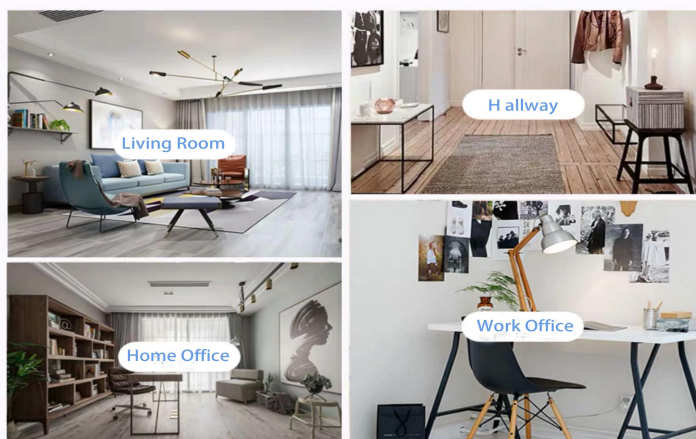

Scena di vita

- . Caffè o bar
- . Perfetto per famiglie, hotel o giardini
- . Dono dell'amante dolce
- . Ogni ristrutturazione

Range of the application

Office & Sample Room

Abbiamo acquistato un ufficio internazionale di 1.800 metri quadrati a Shenzhen.

Esempio di visualizzazione della stanza

Meiyang Glass offre molto di più **La stanza del campione di Shenzhen ha 5000 pezzi** Una vasta gamma di opzioni. Ha vinto una carta grande [Recensioni dei clienti](#). Benvenuti nell'ufficio di Shenzhen! L'immagine è la seguente **Solo una parte dei nostri portacandele di design** Benvenuto nell'ufficio di Shenzhen per trovare il tuo preferito, ti porterà molte sorprese, perché è difficile trovare un altro fornitore in Cina.