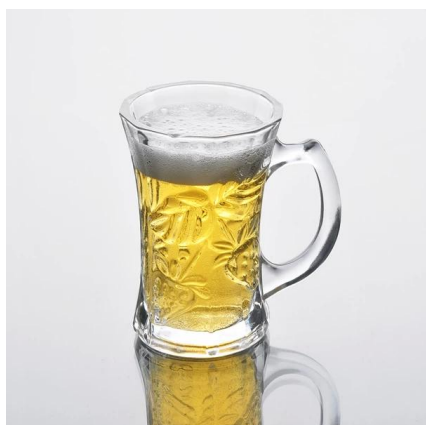

Particolari del prodotto:

Articolo no	SZB91521
Materiale	Alto vetro bianco
Processo	Macchina fatta
Campioni tempo	1. 5 giorni se a esistere a forma e le dimensioni del vetro 2. 15 giorni, se necessario nuova forma o le dimensioni del vetro
Imballaggio	Imballaggio normale, 4 pz in scatola interna, 48 pezzi per cartone
Capacità del prodotto	500.000 ~ 1.000.000 di pezzi al mese
Tempi di consegna	Entro 35 giorni dopo il campione e l'ordine confermato
Termini di pagamento	Deposito di 30% da T / T in anticipo e l'equilibrio contro la copia di B / L
Spedizione	Dal mare, da aria, da espresso e il vostro agente di trasporto è accettabile
Caratteristiche del prodotto	1. Macchina fatta bicchiere con l'alta qualità 2. Adatto ad uso in hotel, casa, etc. 3. E 'a basso impatto ambientale 4. Incontra CE & amp; Test & amp; FDA; CA 65 Test
Per le vostre scelte	1. I diversi modelli e dimensioni per la scelta 2. Qualsiasi colore dipinto, gelo, placca, modello laser lavorazione carver 3. Pacchetto speciale come involucro degli strizzacervelli, scatola regalo, contenitore di regalo bianco ecc 4. Abbiamo lavoratori esclusivi per il controllo qualità 5. Abbiamo un'officina specializzata e magazzino al fine di garantire i tempi di consegna

Foto del prodotto:

Prodotti correlati:

[altezza bianco tazza di vetro](#)

[tazza di vetro acqua](#)

[tazza di vetro all'ingrosso](#)

Azienda Mostra:

Mostra di fabbrica:

Per ulteriori [tazza di vetro](http://www.okcandle.com/) o qualsiasi vetreria, visitate il nostro sito: <http://www.okcandle.com/>
O qui può aiutare a saperne di più su di noi: [FAQ](#)