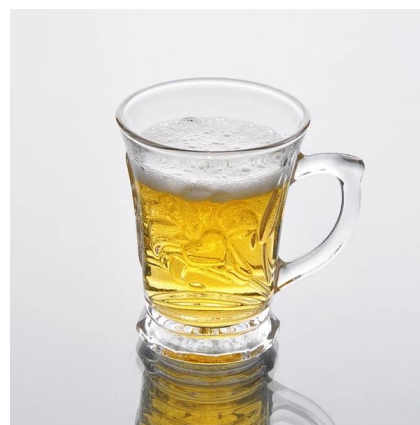

Particolari del prodotto:

Articolo no	SZB91521
Materiale	Alto vetro bianco
Processo	Macchina fatta
Campioni tempo	1. 5 giorni se a esistere a forma e le dimensioni del vetro 2. 15 giorni, se necessario nuova forma o le dimensioni del vetro
Imballaggio	Imballaggio normale, 4 pz in scatola interna, 48 pezzi per cartone
Capacità del prodotto	500.000 ~ 1.000.000 di pezzi al mese
Tempi di consegna	Entro 35 giorni dopo il campione e l'ordine confermato
Termini di pagamento	Deposito di 30% da T / T in anticipo e l'equilibrio contro la copia di B / L
Spedizione	Dal mare, da aria, da espresso e il vostro agente di trasporto è accettabile
Caratteristiche del prodotto	1. Macchina fatta bicchiere con l'alta qualità 2. Adatto ad uso in hotel, casa, etc. 3. E 'a basso impatto ambientale 4. Incontra CE & amp; Test & amp; FDA; CA 65 Test
Per le vostre scelte	1. I diversi modelli e dimensioni per la scelta 2. Qualsiasi colore dipinto, gelo, placca, modello laser lavorazione carver 3. Pacchetto speciale come involucro degli strizzacervelli, scatola regalo, contenitore di regalo bianco ecc 4. Abbiamo lavoratori esclusivi per il controllo qualità 5. Abbiamo un'officina specializzata e magazzino al fine di garantire i tempi di consegna

Foto del prodotto:

Prodotti correlati:

[altezza bianco tazza di vetro](#)

[tazza di vetro acqua](#)

[tazza di vetro all'ingrosso](#)

Azienda Mostra:

Mostra di fabbrica:

Per ulteriori [tazza di vetro](http://www.okcandle.com/) o qualsiasi vetreria, visitate il nostro sito: <http://www.okcandle.com/>
O qui può aiutare a saperne di più su di noi: [FAQ](#)