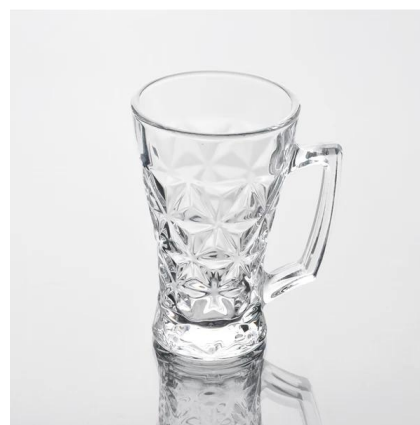

Particolari del prodotto:

Articolo no	SG1402A
Materiale	Alto vetro bianco
Processo	Fatto a mano
Campioni tempo	1. 5 giorni se a esistere a forma e le dimensioni del vetro 2. 15 giorni, se necessario nuova forma o le dimensioni del vetro
Imballaggio	Imballaggio normale, 4 pz per scatola interna, 48 pezzi per cartone
Capacità del prodotto	500.000 ~ 1.000.000 di pezzi al mese
Tempi di consegna	Entro 35 giorni dopo il campione e l'ordine confermato
Termini di pagamento	Deposito di 30% da T / T in anticipo e l'equilibrio contro la copia di B / L
Spedizione	Dal mare, da aria, da espresso e il vostro agente di trasporto è accettabile
Caratteristiche del prodotto	1. Fatto a mano bicchiere con l'alta qualità 2. Adatto ad uso in hotel, casa, etc. 3. E 'a basso impatto ambientale 4. Incontra CE & amp; Test & amp; FDA; CA 65 Test
Per le vostre scelte	1. I diversi modelli e dimensioni per la scelta 2. Qualsiasi colore dipinto, gelo, placca, modello laser lavorazione carver 3. Pacchetto speciale come involucro degli strizzacervelli, scatola regalo, contenitore di regalo bianco ecc 4. Abbiamo lavoratori esclusivi per il controllo qualità 5. Abbiamo un'officina specializzata e magazzino al fine di garantire i tempi di consegna

Foto del prodotto:

Prodotti correlati:

[altezza bianco tazza di vetro](#)

[tazza di vetro acqua](#)

[tazza di vetro all'ingrosso](#)

Azienda Mostra:

Mostra di fabbrica:

Per ulteriori [tazza di vetro](http://www.okcandle.com/) o qualsiasi vetreria, visitate il nostro sito: <http://www.okcandle.com/>
O qui può aiutare a saperne di più su di noi: [FAQ](#)