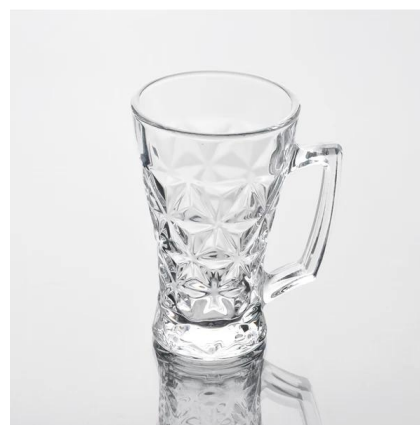

Particolari del prodotto:

Articolo no	SG1459
Materiale	Alto vetro bianco
Processo	Macchina fatta
Campioni tempo	1. 5 giorni se a esistere a forma e le dimensioni del vetro 2. 15 giorni, se necessario nuova forma o le dimensioni del vetro
Imballaggio	Imballaggio normale, 4 pz per scatola interna, 48 pezzi per cartone
Capacità del prodotto	500.000 ~ 1.000.000 di pezzi al mese
Tempi di consegna	Entro 35 giorni dopo il campione e l'ordine confermato
Termini di pagamento	Deposito di 30% da T / T in anticipo e l'equilibrio contro la copia di B / L
Spedizione	Dal mare, da aria, da espresso e il vostro agente di trasporto è accettabile
Caratteristiche del prodotto	1. Fatto a mano bicchiere con l'alta qualità 2. Adatto ad uso in hotel, casa, etc. 3. E 'a basso impatto ambientale 4. Incontra CE & amp; Test & amp; FDA; CA 65 Test
Per le vostre scelte	1. I diversi modelli e dimensioni per la scelta 2. Qualsiasi colore dipinto, gelo, placca, modello laser lavorazione carver 3. Pacchetto speciale come involucro degli strizzacervelli, scatola regalo, contenitore di regalo bianco ecc 4. Abbiamo lavoratori esclusivi per il controllo qualità 5. Abbiamo un'officina specializzata e magazzino al fine di garantire i tempi di consegna

Foto del prodotto:

Prodotti correlati:

[altezza bianco tazza di vetro](#)

[tazza di vetro acqua](#)

[tazza di vetro all'ingrosso](#)

Azienda Mostra:

Mostra di fabbrica:

Per ulteriori [tazza di vetro](http://www.okcandle.com/) o qualsiasi vetreria, visitate il nostro sito: <http://www.okcandle.com/>
O qui può aiutare a saperne di più su di noi: [FAQ](#)