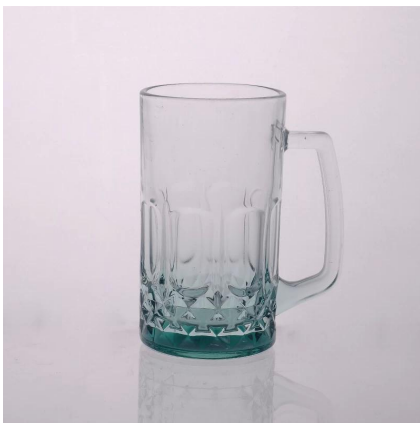

## Product Details

	Itme No	SGJD150416015
	Dimensione	80 * 74 * 87 millimetri
	Capacità	310ml
	Materiale	Vetro bianco Hight
	Mestiere	Macchina soffiato
	Campione	7 giorni
	Condizioni di pagamento	Deposito di 30% da T / T in anticipo e l'equilibrio dopo aver mostrato copia di L / C
	Certificazione	Safe Food, prova Lavastoviglie, FDA, LFGB
Per la vostra scelta	<ol style="list-style-type: none"><li>1, qualsiasi stampa di marchio sul corpo di vetro</li><li>2, qualsiasi colore dipinto, glassato, galvanica, marchio del laser per la finitura</li><li>3, imballaggio speciale come termoretraibile, scatola regalo, scatola bianca ecc</li><li>4, qualsiasi forma, dimensione soddisfare il vostro bisogno</li></ol>	

## More Product Pictures

Similar Products Link

[goffrato boccale di birra](#)

[18 once di birra tazza di vetro](#)

[latte tazza di vetro con foto](#)