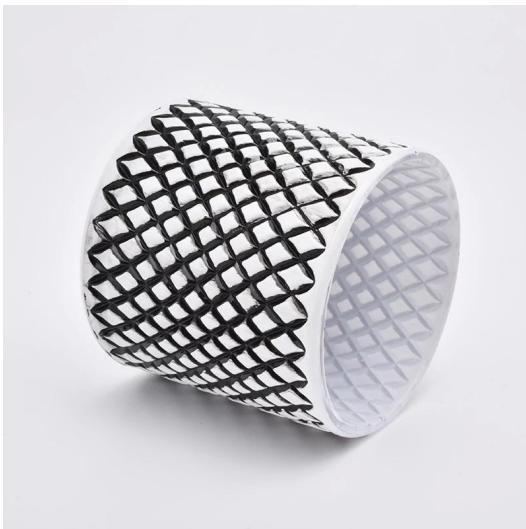

### **Il design flessibile delle dimensioni consente al tuo mercato di crescere rapidamente**

SGHY19080311  
Diametro superiore: 106mm  
Diametro inferiore: 106 mm  
Altezza: 100 mm  
Peso: 621 g  
Capacità: 600 ml