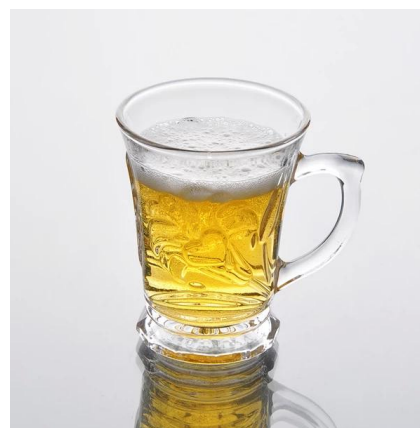

Particolari del prodotto:

Articolo no	SZB10232
Materiale	Alto vetro bianco
Processo	Macchina fatta
Campioni tempo	1. 5 giorni se a esistere a forma e le dimensioni del vetro 2. 15 giorni, se necessario nuova forma o le dimensioni del vetro
Imballaggio	Imballaggio normale, 4 pz in scatola interna, 48 pezzi per cartone
Capacità del prodotto	500.000 ~ 1.000.000 di pezzi al mese
Tempi di consegna	Entro 35 giorni dopo il campione e l'ordine confermato
Termini di pagamento	Deposito di 30% da T / T in anticipo e l'equilibrio contro la copia di B / L
Spedizione	Dal mare, da aria, da espresso e il vostro agente di trasporto è accettabile
Caratteristiche del prodotto	1. Macchina fatta bicchiere con l'alta qualità 2. Adatto ad uso in hotel, casa, etc. 3. E 'a basso impatto ambientale 4. Incontra CE & amp; Test & amp; FDA; CA 65 Test
Per le vostre scelte	1. I diversi modelli e dimensioni per la scelta 2. Qualsiasi colore dipinto, gelo, placca, modello laser lavorazione carver 3. Pacchetto speciale come involucro degli strizzacervelli, scatola regalo, contenitore di regalo bianco ecc 4. Abbiamo lavoratori esclusivi per il controllo qualità 5. Abbiamo un'officina specializzata e magazzino al fine di garantire i tempi di consegna

Foto del prodotto:

Prodotti correlati:

[altezza bianco tazza di vetro](#)

[tazza di vetro acqua](#)

[tazza di vetro all'ingrosso](#)

Azienda Mostra:

Mostra di fabbrica:

Per ulteriori [tazza di vetro](http://www.okcandle.com/) o qualsiasi vetreria, visitate il nostro sito: <http://www.okcandle.com/>
O qui può aiutare a saperne di più su di noi: [FAQ](#)