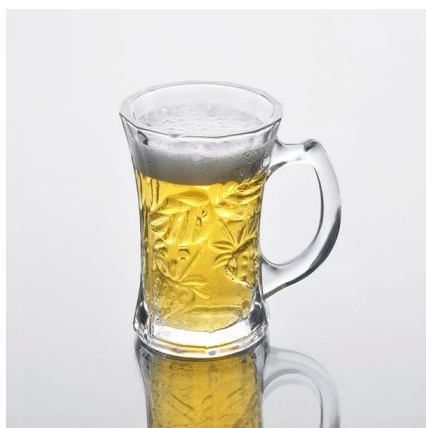

Particolari del prodotto:

Articolo no	SZB10232
Materiale	Alto vetro bianco
Processo	Macchina fatta
Campioni tempo	1. 5 giorni se a esistere a forma e le dimensioni del vetro 2. 15 giorni, se necessario nuova forma o le dimensioni del vetro
Imballaggio	Imballaggio normale, 4 pz in scatola interna, 48 pezzi per cartone
Capacità del prodotto	500.000 ~ 1.000.000 di pezzi al mese
Tempi di consegna	Entro 35 giorni dopo il campione e l'ordine confermato
Termini di pagamento	Deposito di 30% da T / T in anticipo e l'equilibrio contro la copia di B / L
Spedizione	Dal mare, da aria, da espresso e il vostro agente di trasporto è accettabile
Caratteristiche del prodotto	1. Macchina fatta bicchiere con l'alta qualità 2. Adatto ad uso in hotel, casa, etc. 3. E 'a basso impatto ambientale 4. Incontra CE & amp; Test & amp; FDA; CA 65 Test
Per le vostre scelte	1. I diversi modelli e dimensioni per la scelta 2. Qualsiasi colore dipinto, gelo, placca, modello laser lavorazione carver 3. Pacchetto speciale come involucro degli strizzacervelli, scatola regalo, contenitore di regalo bianco ecc 4. Abbiamo lavoratori esclusivi per il controllo qualità 5. Abbiamo un'officina specializzata e magazzino al fine di garantire i tempi di consegna

Foto del prodotto:

Prodotti correlati:

[altezza bianco tazza di vetro](#)

[tazza di vetro acqua](#)

[tazza di vetro all'ingrosso](#)

Azienda Mostra:

Mostra di fabbrica:

Per ulteriori [tazza di vetro](http://www.okcandle.com/) o qualsiasi vetreria, visitate il nostro sito: <http://www.okcandle.com/>
O qui può aiutare a saperne di più su di noi: [FAQ](#)