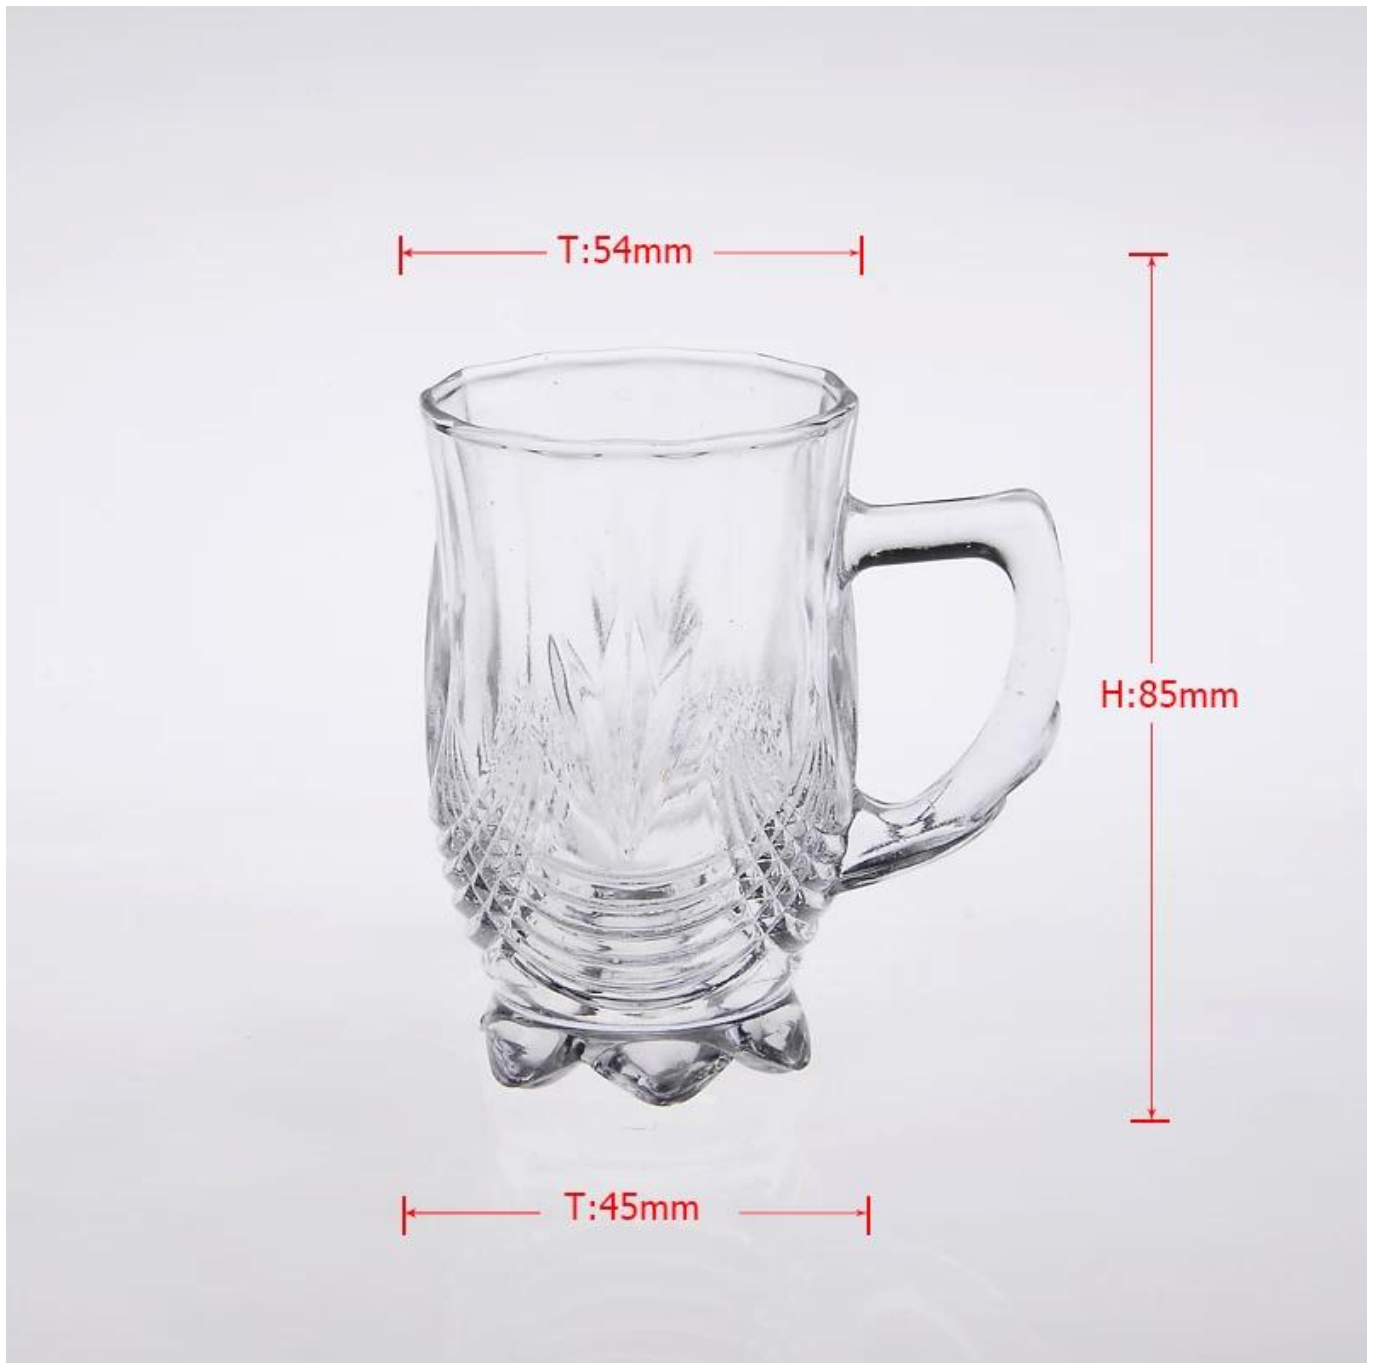

Particolari del prodotto:

Articolo no	SG0941
Materiale	Alto vetro bianco
Processo	Macchina fatta
Campioni tempo	1. 5 giorni se a esistere a forma e le dimensioni del vetro 2. 15 giorni, se necessario nuova forma o le dimensioni del vetro
Imballaggio	Imballaggio normale, 6 pz per scatola interna, 72 pz per cartone
Capacità del prodotto	500.000 ~ 1.000.000 di pezzi al mese
Tempi di consegna	Entro 35 giorni dopo il campione e l'ordine confermato
Termini di pagamento	Deposito di 30% da T / T in anticipo e l'equilibrio contro la copia di B / L
Spedizione	Dal mare, da aria, da espresso e il vostro agente di trasporto è accettabile
Caratteristiche del prodotto	1. Macchina fatta bicchiere con l'alta qualità 2. Adatto ad uso in hotel, casa, etc. 3. E 'a basso impatto ambientale 4. Incontra CE & amp; Test & amp; FDA; CA 65 Test
Per le vostre scelte	1. I diversi modelli e dimensioni per la scelta 2. Qualsiasi colore dipinto, gelo, placca, modello laser lavorazione carver 3. Pacchetto speciale come involucro degli strizzacervelli, scatola regalo, contenitore di regalo bianco ecc 4. Abbiamo lavoratori esclusivi per il controllo qualità 5. Abbiamo un'officina specializzata e magazzino al fine di garantire i tempi di consegna

Foto del prodotto:

Prodotti correlati:

[altezza bianco tazza di vetro](#)

[tazza di vetro acqua](#)

[tazza di vetro all'ingrosso](#)

Azienda Mostra:

Mostra di fabbrica:

Per ulteriori [tazza di vetro](http://www.okcandle.com/) o qualsiasi vetreria, visitate il nostro sito: <http://www.okcandle.com/>
O qui può aiutare a saperne di più su di noi: [FAQ](#)