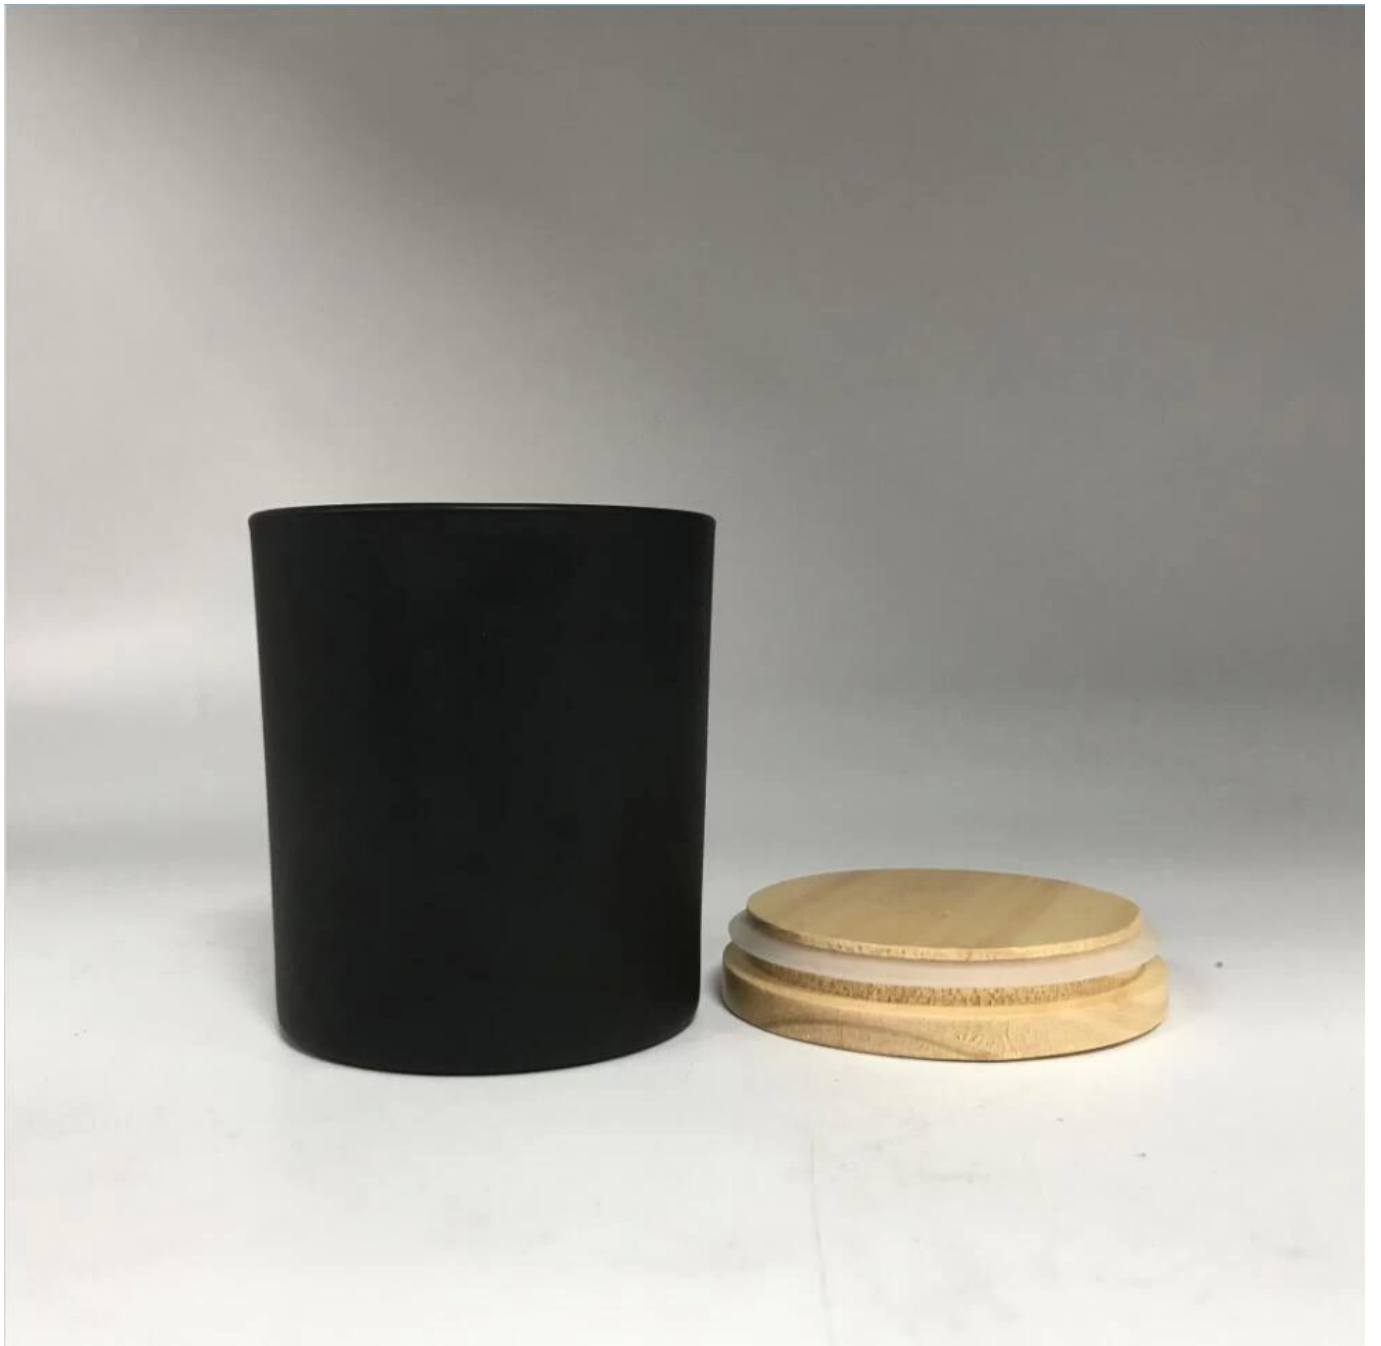

3) Sunny si adatta [sei passaggi extra per l'ispezione delle spedizioni](#). Nessun (grave) reclamo di qualità sui prodotti realizzati per nove anni consecutivi.

Codice articolo.	<p>Articolo n.: SG7381 nero</p> <p>Diametro superiore: 73 mm \pm 1 mm</p> <p>Diametro inferiore: 67 mm \pm 1 mm</p> <p>Altezza: 81 mm \pm 1 mm</p> <p>Peso: 170 g \pm 8 g</p> <p>Capacità: 230 ml \pm 10 ml</p> <p>Capacità: 290 ml</p> <p>MOQ: 2000 pezzi</p>
Materiale	bicchiere
mestiere	portacandele in vetro fatti a macchina
Tempo di campionamento	<p>1. 5 giorni se c'è forma e dimensione del vetro</p> <p>2. 15 giorni, se hai bisogno di nuove forme e dimensioni del vetro</p>
Imballaggio	Il solito imballo, 4 pezzi nella scatola interna, scatola da 48 pezzi
Capacità del prodotto	500.000 ~ 1.000.000 di pezzi al mese
Tempo di consegna	Entro 35 giorni dalla campionatura e dall'ordine confermato
Termini di pagamento	Deposito del 30% da T / T in anticipo e saldo contro la copia di B / L
Consegna	Via mare, via aerea, tramite espresso e spedizioniere accettabile
caratteristiche del prodotto	<p>1. Portacandele in vetro per decorazioni per la casa di alta qualità</p> <p>2. Adatto per l'uso in hotel, a casa, ecc.</p> <p>3. Incontra il test ASTM</p>
Per tua scelta	<p>1. Vari modelli e dimensioni per la selezione</p> <p>2. Qualsiasi colore dipinto, freddo, placcatura, modello di taglio laser</p> <p>3. Pacchetto speciale come pellicola termoretraibile, confezione regalo colorata, confezione regalo bianca, ecc.</p> <p>4. Siamo i dipendenti esclusivi del controllo qualità</p> <p>5. Abbiamo un'officina e un magazzino professionali per garantire i tempi di consegna</p>