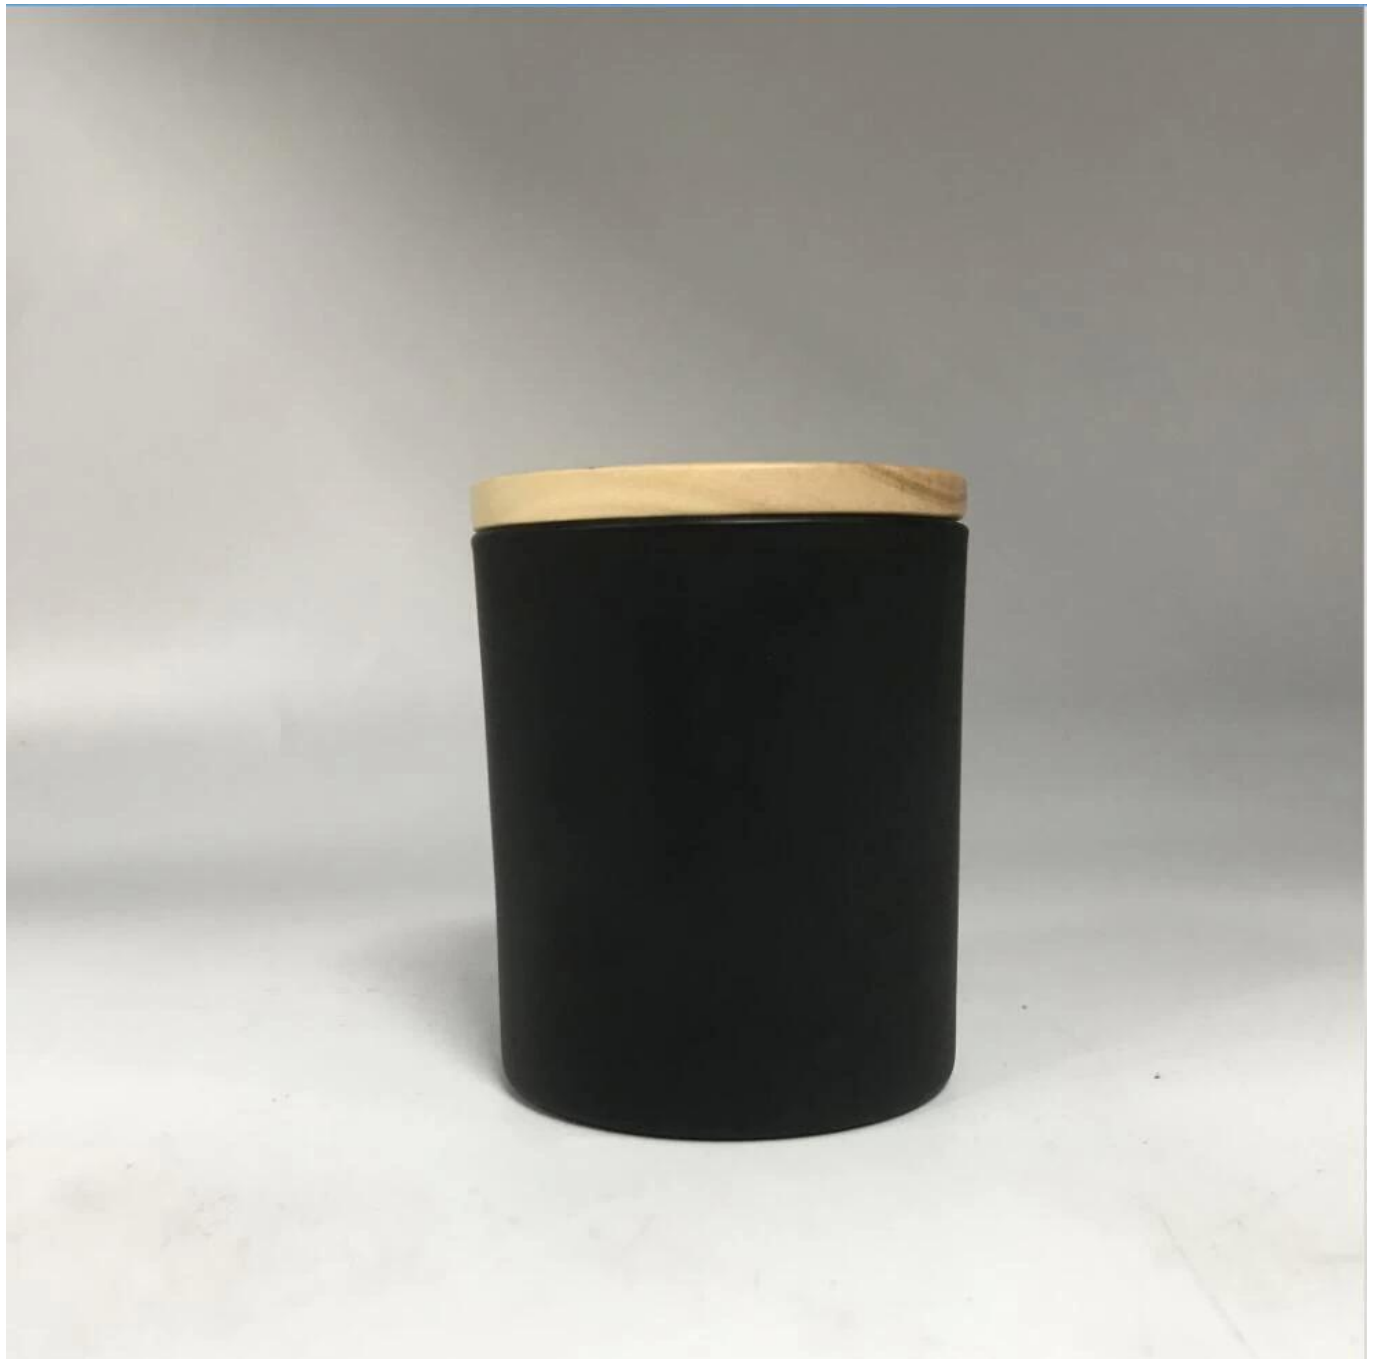

3) Sunny si adatta [sei passaggi extra per l'ispezione delle spedizioni](#). Nessun (grave) reclamo di qualità sui prodotti realizzati per nove anni consecutivi.

Codice articolo.	<p>Articolo n.: SG7381 nero</p> <p>Diametro superiore: 73 mm \pm 1 mm</p> <p>Diametro inferiore: 67 mm \pm 1 mm</p> <p>Altezza: 81 mm \pm 1 mm</p> <p>Peso: 170 g \pm 8 g</p> <p>Capacità: 230 ml \pm 10 ml</p> <p>Capacità: 290 ml</p> <p>MOQ: 2000 pezzi</p>
Materiale	bicchiere
mestiere	portacandele in vetro fatti a macchina
Tempo di campionamento	<p>1. 5 giorni se c'è forma e dimensione del vetro</p> <p>2. 15 giorni, se hai bisogno di nuove forme e dimensioni del vetro</p>
Imballaggio	Il solito imballo, 4 pezzi nella scatola interna, scatola da 48 pezzi
Capacità del prodotto	500.000 ~ 1.000.000 di pezzi al mese
Tempo di consegna	Entro 35 giorni dalla campionatura e dall'ordine confermato
Termini di pagamento	Deposito del 30% da T / T in anticipo e saldo contro la copia di B / L
Consegna	Via mare, via aerea, tramite espresso e spedizioniere accettabile
caratteristiche del prodotto	<p>1. Portacandele in vetro per decorazioni per la casa di alta qualità</p> <p>2. Adatto per l'uso in hotel, a casa, ecc.</p> <p>3. Incontra il test ASTM</p>
Per tua scelta	<p>1. Vari modelli e dimensioni per la selezione</p> <p>2. Qualsiasi colore dipinto, freddo, placcatura, modello di taglio laser</p> <p>3. Pacchetto speciale come pellicola termoretraibile, confezione regalo colorata, confezione regalo bianca, ecc.</p> <p>4. Siamo i dipendenti esclusivi del controllo qualità</p> <p>5. Abbiamo un'officina e un magazzino professionali per garantire i tempi di consegna</p>