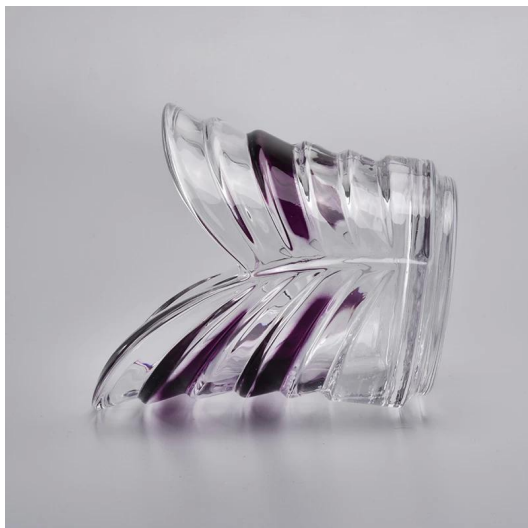

Il design flessibile delle dimensioni consente al tuo mercato di crescere rapidamente

N. articolo: SGHY19101101
Diametro superiore: 98 mm
Diametro inferiore: 75 mm
Altezza: 105 mm
Peso: 390 g
Capacità: 160 ml
MOQ: 5000pcs
Disponibili design personalizzati e diverse dimensioni

Con il nostro forte supporto, i nostri clienti stanno crescendo rapidamente, dai piccoli laboratori ai leader del settore.