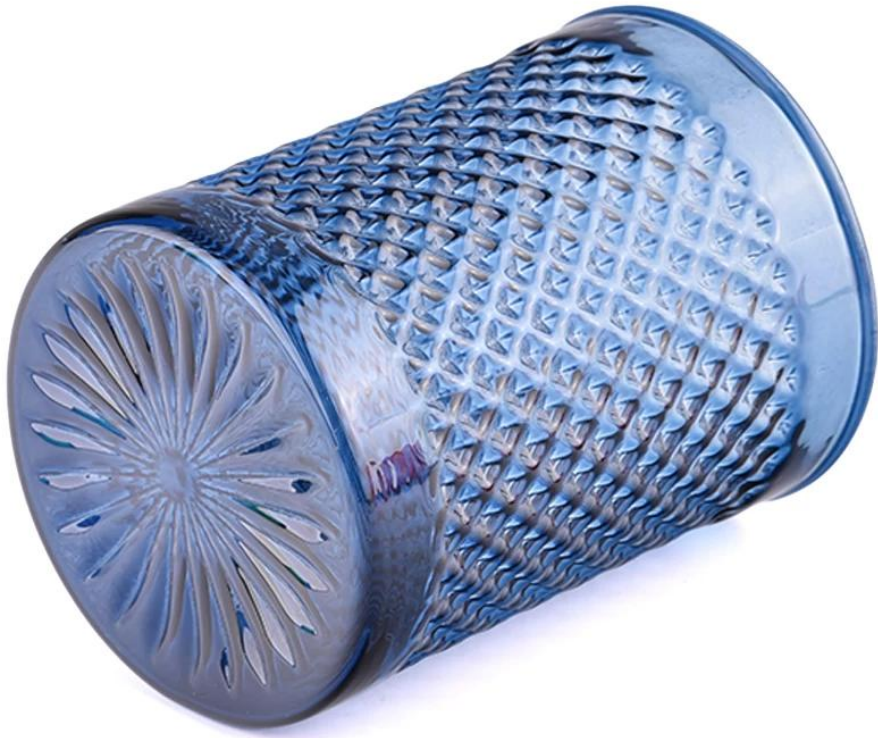

|                         |   |
|-------------------------|---|
| Campione tempo          | 1. 5 giorni se c'è una forma e una dimensione del vetro<br>2. 15 giorni, se hai bisogno di nuove forme e dimensioni del vetro |
| Misurare                | Articolo: SCRG23009<br>Dia superiore: 73 mm<br>Altezza: 100mm<br>Peso: 132 g<br>Capacità: 360 ml                              |
| Confezione              | Packaging normale, scatola regalo singola, scatola in PVC, scatola della finestra, scatola a colori, scatola bianca, ecc.     |
| Consegna tempo          | Entro 35 giorni dalla conferma del campione e dell'ordine   |
| Pagamento termine       | Deposito del 30% da T/T in anticipo e saldo rispetto alla copia di B/L  |
| Spedizione              | Via mare, per via aerea, da Express e il tuo agente di spedizione è accettabile   |
| Opportunità di utilizzo | Arredi per la casa, decorazione del matrimonio, favori, miglioramento della decorazione                                       |