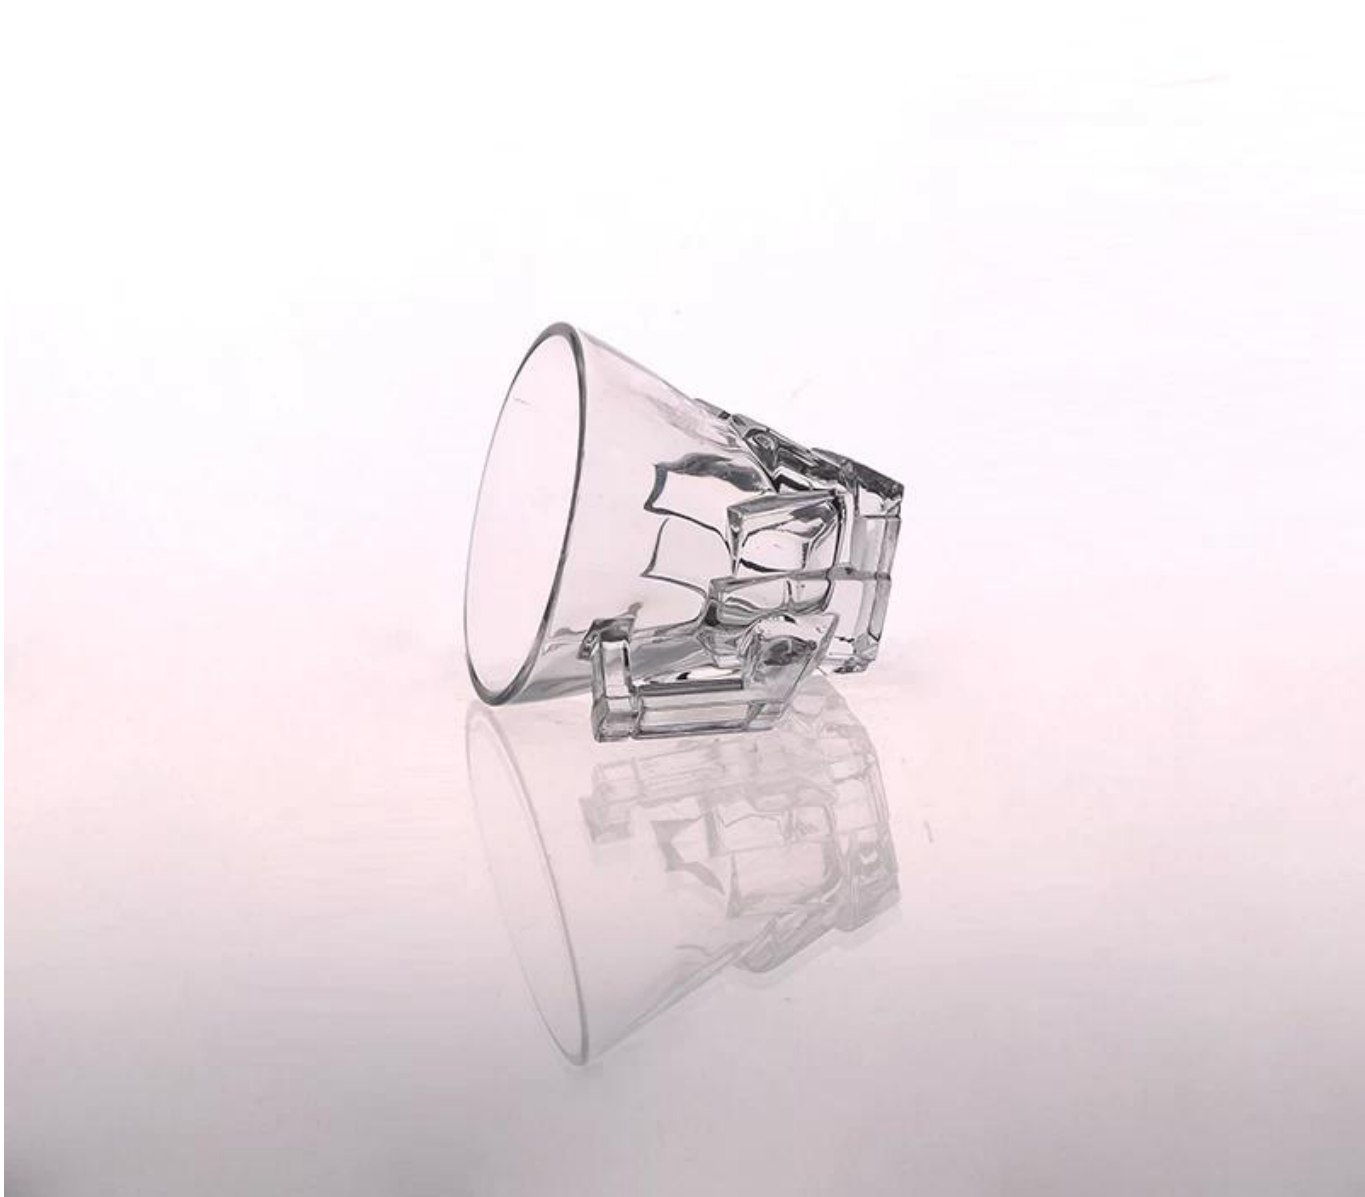

disegno in rilievo di vetro quadrato tazza

Product Details

	Itme No	SGJB15060202
	Dimensione	82 * 42 * 78 millimetri
	Capacità	150ml
	Materiale	Vetro bianco Hight
	Mestiere	Macchina premuto
	Campione	7 giorni
	Condizioni di pagamento	Deposito di 30% da T / T in anticipo e l'equilibrio dopo aver mostrato copia di L / C
	Certificazione	Safe Food, prova Lavastoviglie, FDA, LFGB
	Per la vostra scelta	1, qualsiasi stampa di marchio sul corpo di vetro 2, qualsiasi colore dipinto, glassato, galvanica, marchio del laser per la finitura 3, imballaggio speciale come termoretraibile, scatola regalo, scatola bianca ecc 4, qualsiasi forma, dimensione soddisfare il vostro bisogno

More Product Pictures

Similar Products Link

[goffrato boccale di birra](#)

[18 once di birra tazza di vetro](#)

[latte tazza di vetro con foto](#)

Office & Sample Room

Factory Show

Le caratteristiche di mese in vetro soffiato