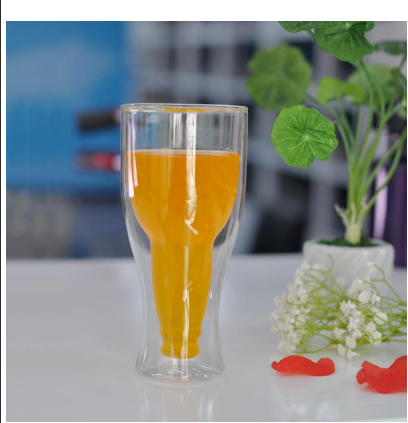

# durevole tazza di vetro a doppia parete trasparente in vetro borosilicato tazza di tè tazza

## Product Details

	Item No	SGD014
	Dimensione	58 * 48 * 75 mm
	Capacità	90ml
	Materiale	Vetro borosilicato
	Mestiere	Macchina soffiato
	Campione	7 giorni
	Condizioni di pagamento	Deposito di 30% da T / T in anticipo e l'equilibrio dopo aver mostrato copia di L / C
	Certificazione	Safe Food, prova Lavastoviglie, FDA, LFGB
	Per la vostra scelta	1, qualsiasi stampa di marchio sul corpo di vetro 2, qualsiasi colore dipinto, glassato, galvanica, marchio del laser per la finitura 3, imballaggio speciale come termoretraibile, scatola regalo, scatola bianca ecc 4, qualsiasi forma, dimensione soddisfare il vostro bisogno

## More Product Pictures

Similar Products Link

[Pyrex tazza di caffè](#)

[Vetro doppia parete  
boule bicchiere di birra](#)

[Ultime tazza di vetro di  
design](#)