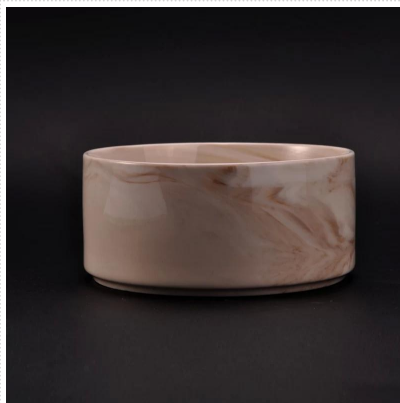

Candela in ceramica a motivo rombo con interno dorato

Product Details

Codice articolo.	SGXYT17120903
Materiale	Candela in ceramica a motivo rombo con interno dorato
mestiere	fatto a mano portacandele in ceramica con smalto verde
Tempo di campioni	1. 5 giorni se c'è una forma e dimensione della ceramica 2. 15 giorni, se hai bisogno di una nuova forma e dimensione in ceramica
Capacità del prodotto	500.000 ~ 1.000.000 pezzi al mese
Le caratteristiche dei prodotti	1. Fatto a mano portacandele in ceramica per la casa 2. utilizzato per candele profumate, cera, ecc 3. Può essere diverso modello di colori e forme se necessario

Utilizzo del prodotto

1. I titolari di canlde in ceramica possono essere utilizzati per la decorazione di matrimoni, decorazioni per la casa, feste, banchetti ecc.
2. Questo contenitore di candele è molto bello come un centrotavola splendido per un evento
3. I vasi di ceramica per ceramiche possono decorare i tuoi interni ed esterni con questo portacandele delicato in

vetro rosa.

4. La candela in ceramica è un dono meraviglioso come inaugurazione della casa e altri eventi.

More Product Pictures

Similar Products Link

Candela profumata decorativa in
ceramica a cera di soia fatta a
mano