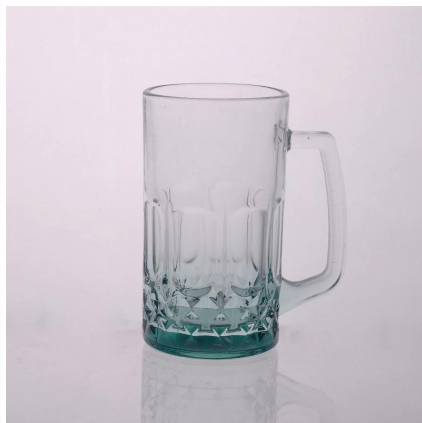

tazza di vetro debossed

Product Details

	Itme No	SGJD150416021
	Dimensione	80 * 60 * 90mm
	Capacità	296ml
	Materiale	Vetro bianco Hight
	Mestiere	Macchina soffiato
	Campione	7 giorni
	Condizioni di pagamento	Deposito di 30% da T / T in anticipo e l'equilibrio dopo aver mostrato copia di L / C
	Certificazione	Safe Food, prova Lavastoviglie, FDA, LFGB
	Per la vostra scelta	1, qualsiasi stampa di marchio sul corpo di vetro 2, qualsiasi colore dipinto, glassato, galvanica, marchio del laser per la finitura 3, imballaggio speciale come termoretraibile, scatola regalo, scatola bianca ecc 4, qualsiasi forma, dimensione soddisfare il vostro bisogno

More Product Pictures

Similar Products Link

[goffrato boccale di birra](#)

[18 once di birra tazza di vetro](#)

[latte tazza di vetro con foto](#)

Office & Sample Room

Factory Show

Le caratteristiche di mese in vetro soffiato