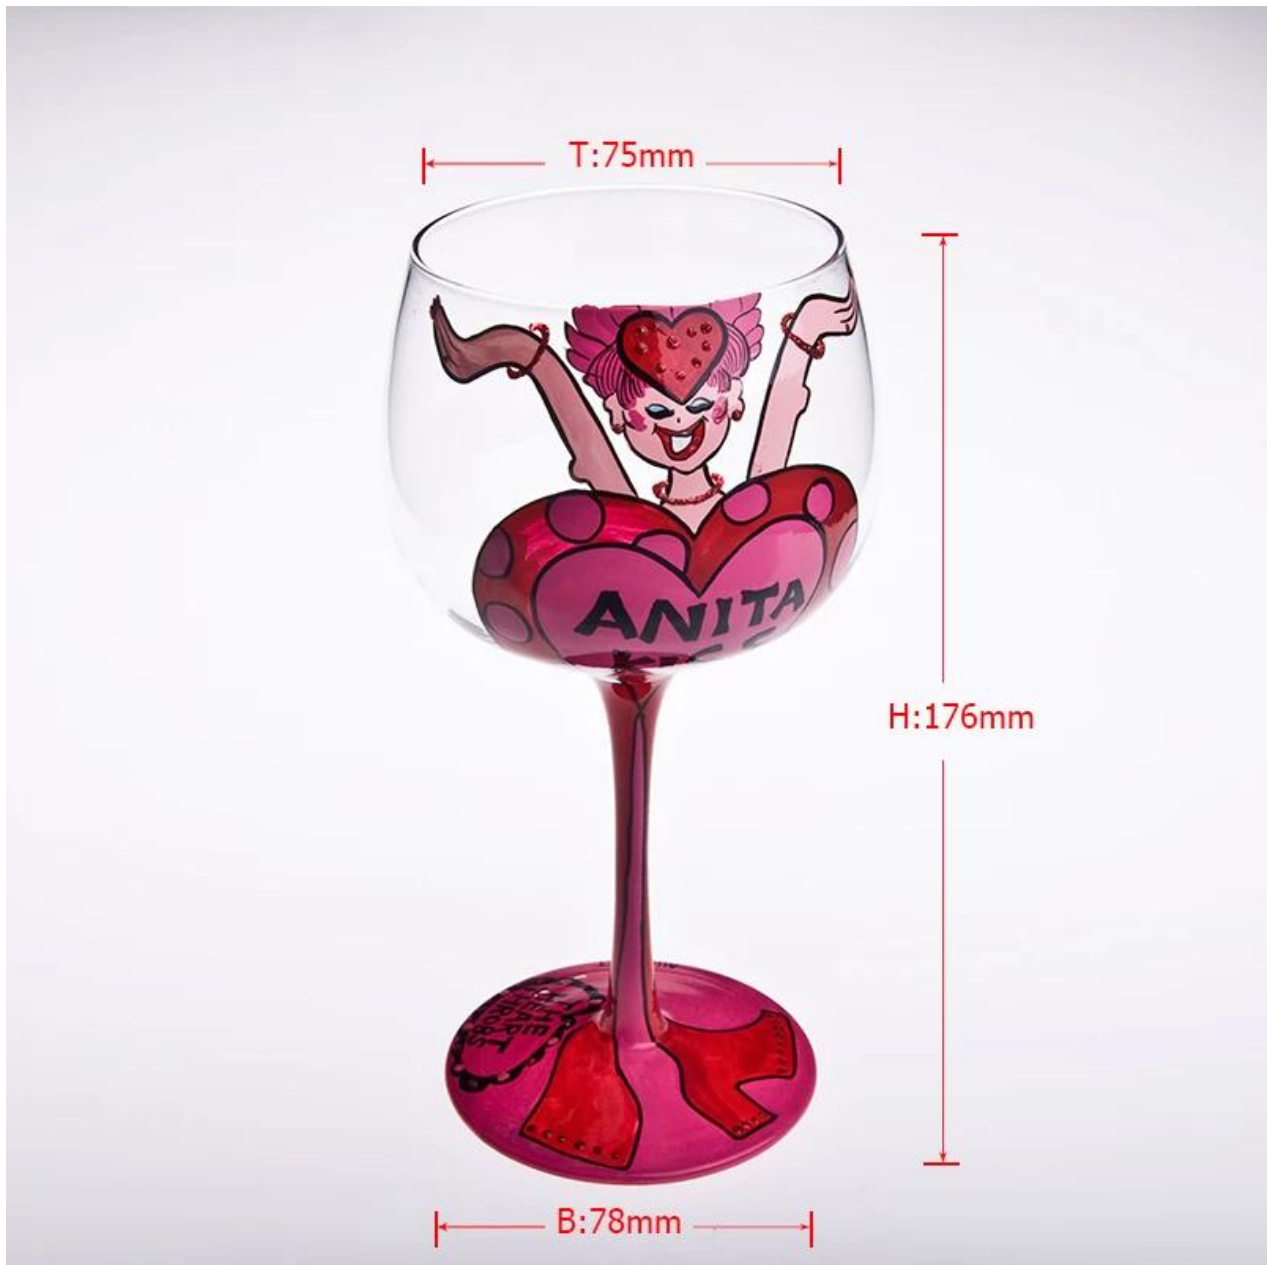

## Product detail:

Articolo no	SGCX73
Materiale	Alto vetro bianco
Colore	Chiaro
Mestiere	L'uomo ha fatto
Campioni tempo	1. 5 giorni se l'uscita di forma e dimensioni del vetro 2. 15 giorni, se necessario nuova forma o le dimensioni del vetro
Imballaggio	Imballaggio normale, 24or 36pcs in scatola dell'esportazione, scatola di cartone con divisore
Capacità del prodotto	500.000 ~ 1.000.000 di pezzi al mese
Tempi di consegna	Entro 35 giorni dopo il campione e l'ordine confermato
Termini di pagamento	Deposito di 30% da T / T in anticipo e l'equilibrio contro la copia di B / L
Spedizione	Dal mare, da aria, da espresso e il vostro agente di trasporto è accettabile
Caratteristiche del prodotto	1. fatto a mano 2. Adatto per uso in pub, hotel, ristoranti, hotel, ecc 3. professionale Q / C per il controllo qualità 4. Prezzo competitivo e qualità 5. Incontra FDA prova e commestibile
Per le vostre scelte	1. Tutto il marchio di stampa sul corpo in vetro Colore 2.Any verniciato, gelo, placca, carver laser modello per la finitura 3. Pacchetto speciale come involucro degli strizzacervelli, scatola regalo, contenitore di regalo bianco ecc 4. Aprire nuovo stampo per il vetro, legno, plastica o metallo come ti piace 5. Diverse dimensioni e forme soddisfare le vostre esigenze

## Product show:

vetro dipinto a mano margarita

martini vetro dipinto a mano

A banner with a green background featuring a blurred image of green leaves. On the left, there is a logo consisting of a stylized green 'S' above the word 'SUNNY' in a grey box. To the right of the logo, the text 'Company show:' is written in a blue, outlined font.