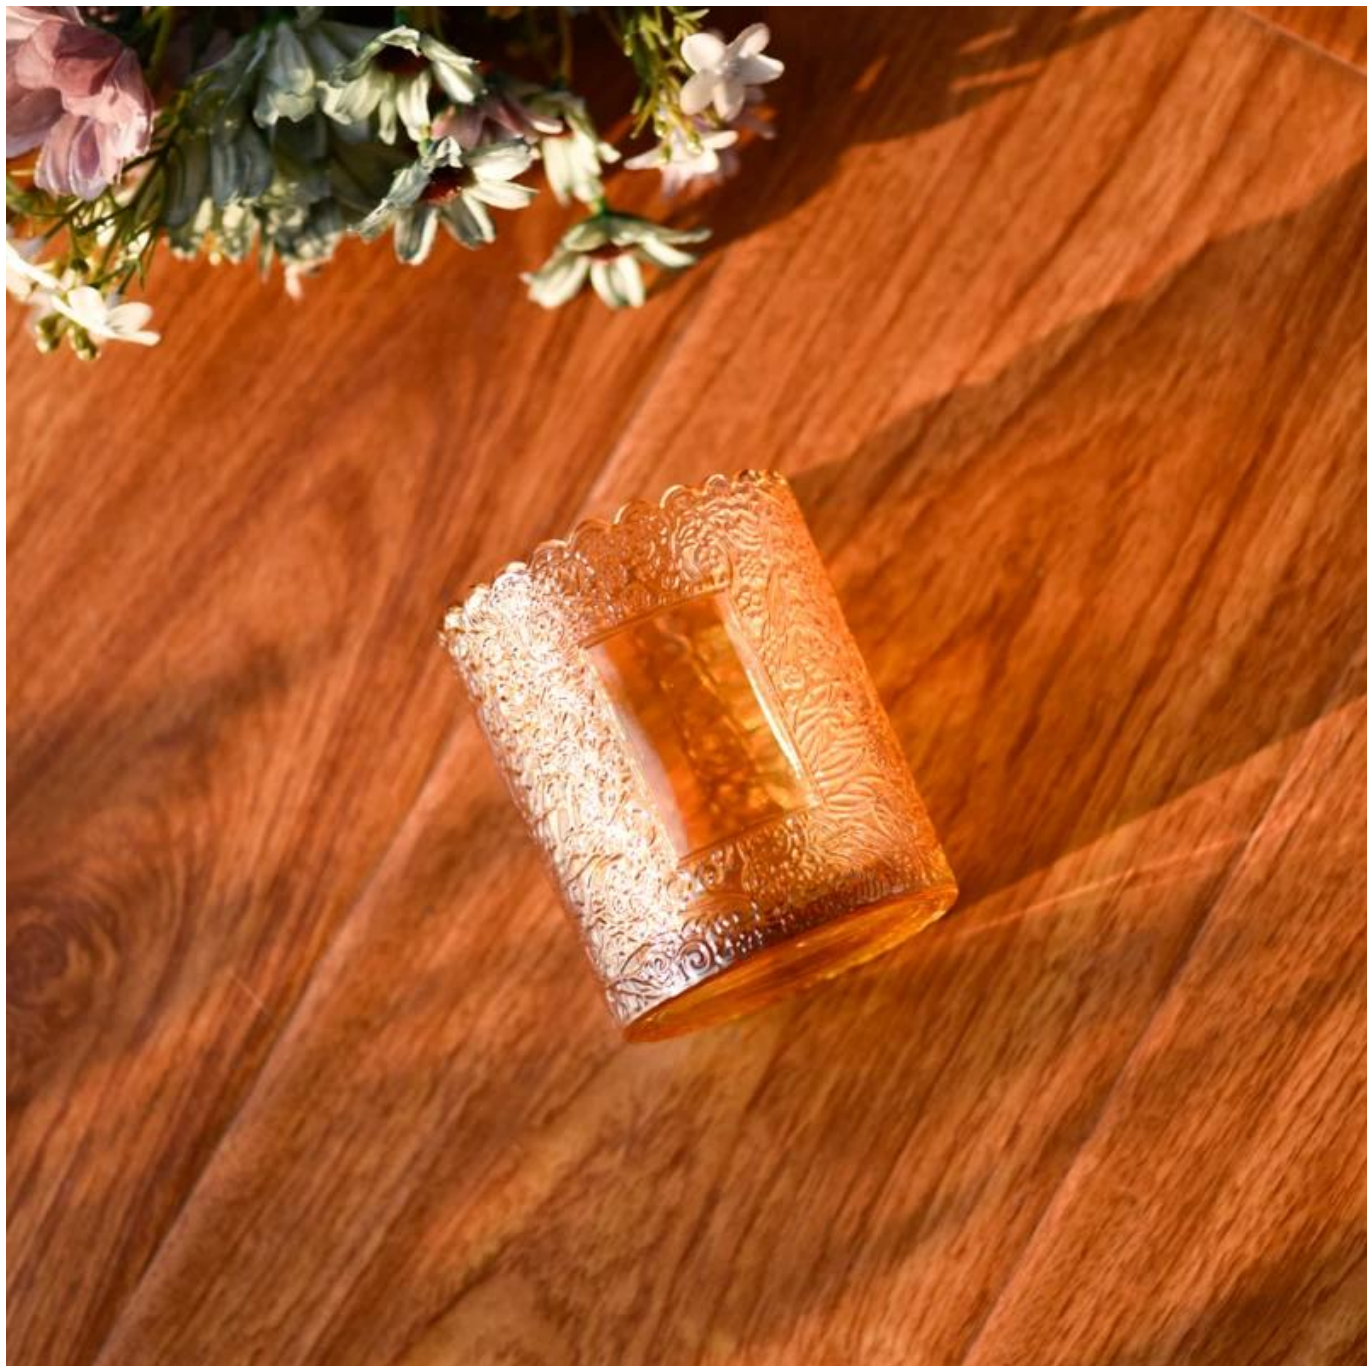

nome del prodotto	Fandelata di vetro in cera di soia trasparente personalizzato
-------------------	---

Campione tempo	1. 5 giorni se c'è forma e dimensione del vetro 2. 15 giorni, se hai bisogno di nuove forme e dimensioni del vetro
Misurare	Articolo: SGKY23110305 Diaggio superiore: 75 mm Dia inferiore: 71 mm Altezza: 90 mm Peso: 248 g Capacità: 255 ml
Imballaggio	Imballaggio normale, singola scatola regalo, scatola in PVC, scatola della finestra, scatola a colori, scatola bianca, ecc.
Consegna tempo	Entro 35 giorni dalla conferma del campione e dell'ordine
Pagamento termine	Deposito del 30% da parte di T/T in anticipo e il saldo rispetto alla copia di B/L
Spedizione	Via mare, per via aerea, da Express e il tuo agente di spedizione è accettabile
Occasione di utilizzo	Arredamento per la casa, decorazione del matrimonio, bomboniere, miglioramento della decorazione