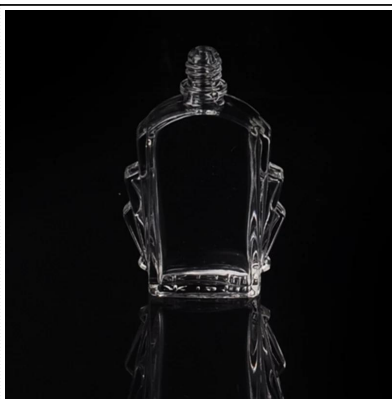

## Product Details

|                              |  |
|------------------------------|--|
| Nome dell'elemento           | <a href="#">profumo bottiglia all'ingrosso di cristallo</a>  |
| Oggetto numero.              | SGJN15111117   |
| Dimensione                   | T: 12mm * B: 35 * 25mm * H: 70mm   |
| Capacità / Peso              | 56g / 25ml   |
| Tempo del campione           | 1,5 giorni se esiste in forma e le dimensioni dei prodotti<br>2.15 giorni se necessario nuova forma e le dimensioni dei prodotti                                       |
| Imballaggio                  | Imballaggio di sicurezza 24pcs / 36pcs / 48pcs normali ecc per scatola dell'esportazione con uovo divisore   |
| MOQ                          | 100000pcs  |
| Tempo di consegna            | Entro i 35 giorni dopo ordine confermato   |
| Condizioni di pagamento      | Deposito di 30% da T / T in anticipo, l'equilibrio dopo aver mostrato la copia di B / L  |
| Caratteristiche del prodotto | 1.Highquality e prezzi competitivo<br>2.Meet FDA, SGS, LFGB prova etc.<br>3.Eco-friendly<br>4. Ampiamente applica alle nozze, festa, casa, bar, ecc<br>5.Machine fatto |

## More Product Pictures

[Similar Products Link](#)