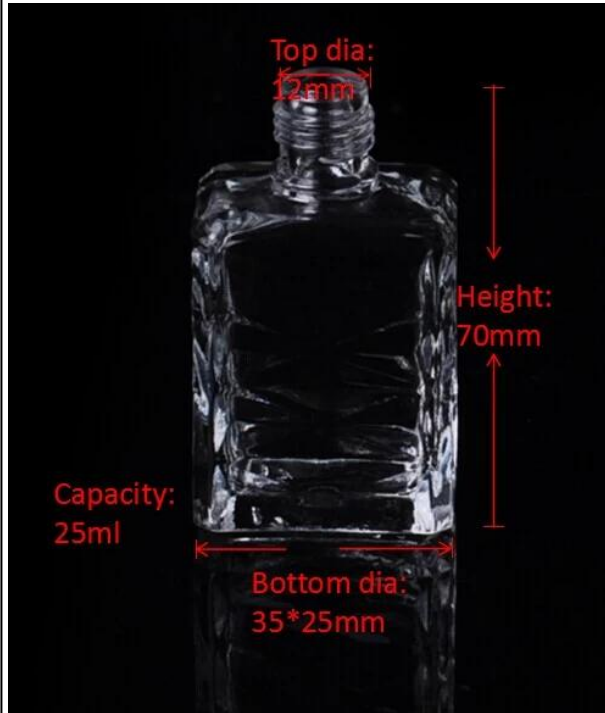

## Product Details

|                              |  |
|------------------------------|--|
| Nome dell'elemento           | <a href="#">profumo bottiglia all'ingrosso di cristallo</a>  |
| Oggetto numero.              | SGJN15111117   |
| Dimensione                   | T: 12mm * B: 35 * 25mm * H: 70mm   |
| Capacità / Peso              | 56g / 25ml   |
| Tempo del campione           | 1,5 giorni se esiste in forma e le dimensioni dei prodotti<br>2.15 giorni se necessario nuova forma e le dimensioni dei prodotti                                       |
| Imballaggio                  | Imballaggio di sicurezza 24pcs / 36pcs / 48pcs normali ecc per scatola dell'esportazione con uovo divisore   |
| MOQ                          | 100000pcs  |
| Tempo di consegna            | Entro i 35 giorni dopo ordine confermato   |
| Condizioni di pagamento      | Deposito di 30% da T / T in anticipo, l'equilibrio dopo aver mostrato la copia di B / L  |
| Caratteristiche del prodotto | 1.Highquality e prezzi competitivo<br>2.Meet FDA, SGS, LFGB prova etc.<br>3.Eco-friendly<br>4. Ampiamente applica alle nozze, festa, casa, bar, ecc<br>5.Machine fatto |