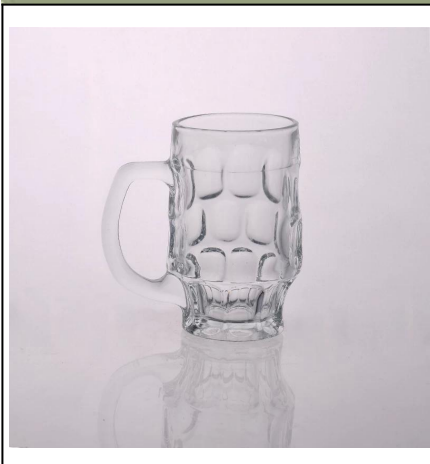

all'ingrosso tazza di caffè

Product Details

	Item No	SGYJ15060205
	Dimensione	72 * 61 * 90mm
	Capacità	230ml
	Materiale	Vetro bianco High
	Mestiere	Macchina premuto
	Campione	7 giorni
	Condizioni di pagamento	Deposito di 30% da T / T in anticipo e l'equilibrio dopo aver mostrato copia di L / C
	Certificazione	Safe Food, prova Lavastoviglie, FDA, LFGB
	Per la vostra scelta	1, qualsiasi stampa di marchio sul corpo di vetro 2, qualsiasi colore dipinto, glassato, galvanica, marchio del laser per la finitura 3, imballaggio speciale come termoretraibile, scatola regalo, scatola bianca ecc 4, qualsiasi forma, dimensione soddisfare il vostro bisogno

More Product Pictures

Similar Products Link

[goffrato boccale di birra](#)

[18 once di birra tazza di vetro](#)

[latte tazza di vetro con foto](#)

Office & Sample Room

Factory Show

Le caratteristiche di mese in vetro soffiato