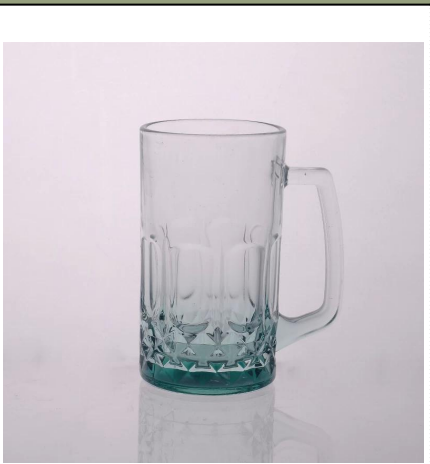

all'ingrosso tazza di caffè

Product Details

	Item No	SGYJ15060205
	Dimensione	72 * 61 * 90mm
	Capacità	230ml
	Materiale	Vetro bianco High
	Mestiere	Macchina premuto
	Campione	7 giorni
	Condizioni di pagamento	Deposito di 30% da T / T in anticipo e l'equilibrio dopo aver mostrato copia di L / C
	Certificazione	Safe Food, prova Lavastoviglie, FDA, LFGB
	Per la vostra scelta	1, qualsiasi stampa di marchio sul corpo di vetro 2, qualsiasi colore dipinto, glassato, galvanica, marchio del laser per la finitura 3, imballaggio speciale come termoretraibile, scatola regalo, scatola bianca ecc 4, qualsiasi forma, dimensione soddisfare il vostro bisogno

More Product Pictures

Similar Products Link

[goffrato boccale di birra](#)

[18 once di birra tazza di vetro](#)

[latte tazza di vetro con foto](#)

Office & Sample Room

Factory Show

Le caratteristiche di mese in vetro soffiato