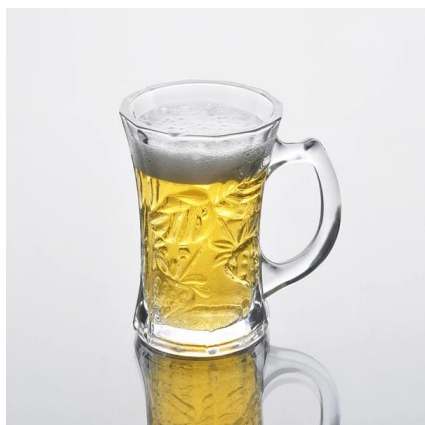

Particolari del prodotto:

Articolo no	SZB75
Materiale	Alta vetro bianco
Processo	Macchina fatto
Campioni tempo	1. 5 giorni se a esistere a forma e le dimensioni del vetro 2. 15 giorni, se necessario nuova forma o le dimensioni di vetro
Imballaggio	Imballaggio normale, 4 pc in scatola interna, 48 pezzi per cartone
Capacità di prodotto	500.000 ~ 1.000.000 pezzi al mese
Tempi di consegna	Entro 35 giorni dopo il campione e l'ordine confermato
Termini di pagamento	Deposito di 30% da T / T in anticipo e l'equilibrio contro la copia di B / L
Spedizione	Dal mare, da aria, da espresso e il vostro agente di trasporto è accettabile
Caratteristiche del prodotto	1. Macchina fatto bicchieri con l'alta qualità 2. Adatto per uso in hotel, casa, etc. 3. E 'eco-friendly 4. Incontra CE & amp; Test & amp; FDA; CA 65 Test
Per le vostre scelte	1. diversi modelli e dimensioni per la scelta 2. Qualsiasi colore dipinto, gelo, placca, modello laser trasformazione carver 3. Pacchetto speciale come termoretraibile, confezione di colore, bianco regalo etc. 4. Abbiamo lavoratori esclusivi per il controllo qualità 5. Abbiamo laboratorio professionale e magazzino al fine di garantire i tempi di consegna

Foto del prodotto:

Prodotti correlati:

[altezza bianco tazza di vetro](#)

[tazza di vetro acqua](#)

[tazza di vetro all'ingrosso](#)

Azienda Mostra:

Fabbrica Show:

Per ulteriori **tazza di vetro** o vetro,
si prega di visitare il nostro sito: <http://www.okcandle.com/>
O qui può aiutare a saperne di più su di noi: **FAQ**