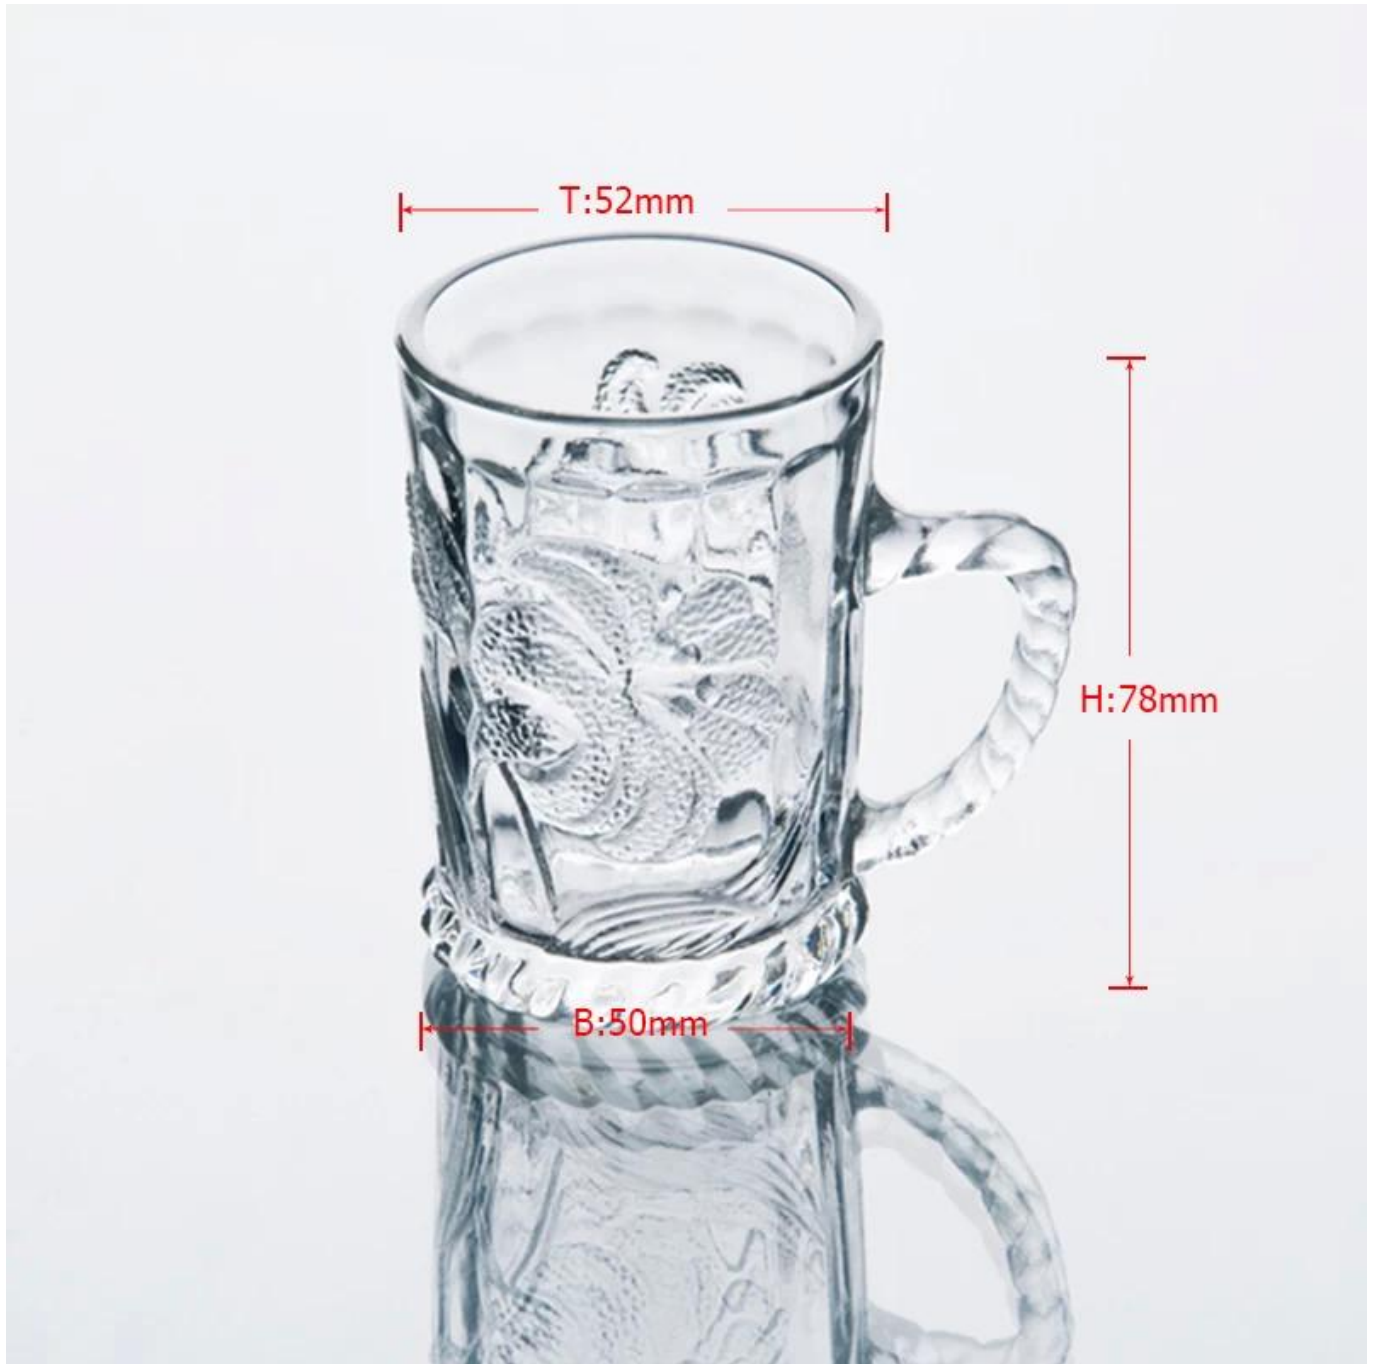

Product detail:

Articolo no	SZB20
Materiale	Alta vetro bianco
Processo	Macchina fatto
Campioni tempo	1. 5 giorni se a esistere a forma e le dimensioni del vetro 2. 15 giorni, se necessario nuova forma o le dimensioni di vetro
Imballaggio	Imballaggio normale, 4 pc in scatola interna, 48 pezzi per cartone
Capacità di prodotto	500.000 ~ 1.000.000 pezzi al mese
Tempi di consegna	Entro 35 giorni dopo il campione e l'ordine confermato
Termini di pagamento	Deposito di 30% da T / T in anticipo e l'equilibrio contro la copia di B / L
Spedizione	Dal mare, da aria, da espresso e il vostro agente di trasporto è accettabile
Caratteristiche del prodotto	1. Macchina fatto bicchieri con l'alta qualità 2. Adatto per uso in hotel, casa, etc. 3. E 'eco-friendly 4. Incontra CE & amp; Test & amp; FDA; CA 65 Test
Per le vostre scelte	1. diversi modelli e dimensioni per la scelta 2. Qualsiasi colore dipinto, gelo, placca, modello laser trasformazione carver 3. Pacchetto speciale come termoretraibile, confezione di colore, bianco regalo etc. 4. Abbiamo lavoratori esclusivi per il controllo qualità 5. Abbiamo laboratorio professionale e magazzino al fine di garantire i tempi di consegna

Product show:

Related products:

[altezza bianco tazza di vetro](#)

[tazza di vetro acqua](#)

[tazza di vetro all'ingrosso](#)

Company show:

si prega di visitare il nostro sito: <http://www.okcandle.com/>
O qui può aiutare a saperne di più su di noi: [FAQ](#)