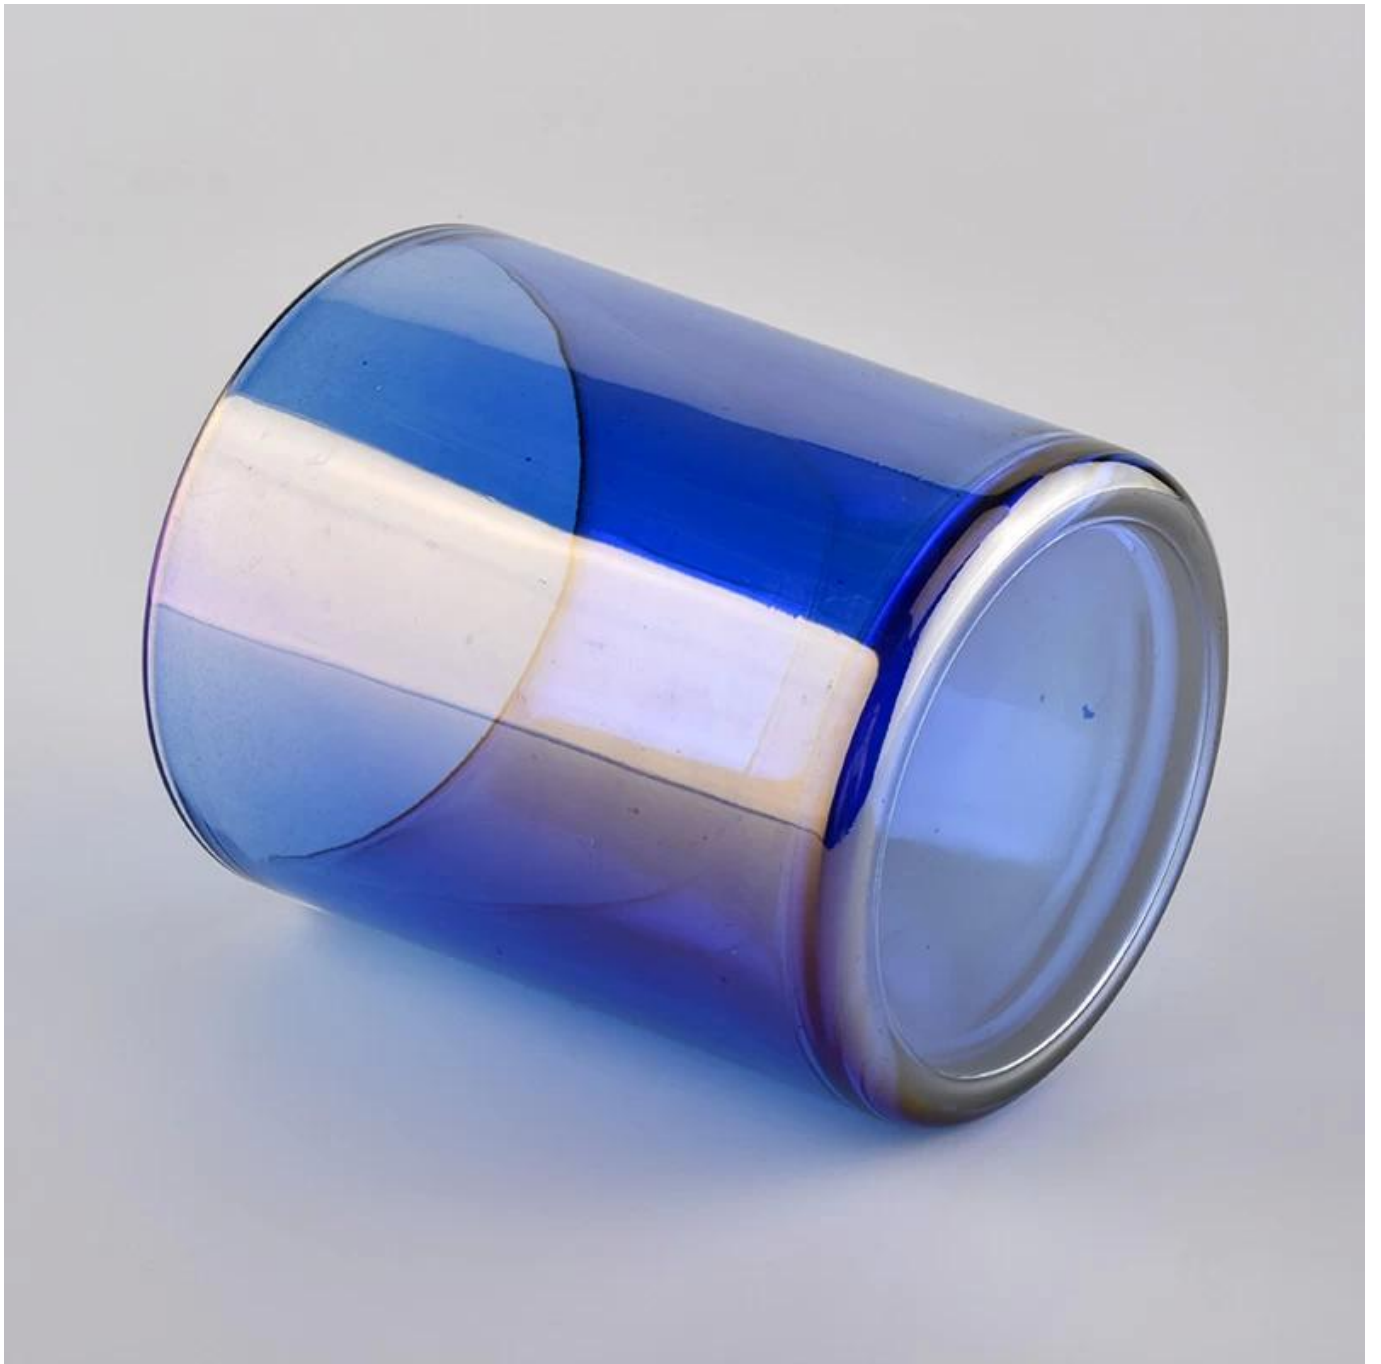

3) Sunny si adatta [sei passaggi extra per l'ispezione delle spedizioni](#). Nessuna (grande) lamentela sulla qualità dei prodotti realizzati per nove anni consecutivi.

Product Details

Codice articolo.	SGJD20051322
Materiale	barattoli di candela di vetro
mestiere	barattoli di vetro a spruzzo di vetro colorato

Tempo di campionamento	<ol style="list-style-type: none"> 1. 5 giorni in presenza di forma e dimensioni del vetro 2. 15 giorni, se hai bisogno di nuove forme e dimensioni di vetro
Imballaggio	La solita confezione, 4 pezzi nella scatola interna, scatola da 48 pezzi
Capacità del prodotto	500.000 ~ 1.000.000 di pezzi al mese
Tempo di consegna	Entro 35 giorni dopo il campionamento e l'ordine confermato
Termini di pagamento	Deposito del 30% da T / T in anticipo e saldo contro copia di B / L
Consegna	Via mare, via aerea, tramite corriere espresso e spedizione accettabile
caratteristiche del prodotto	<ol style="list-style-type: none"> 1. Vaso di candela di vetro delle decorazioni domestiche da alta qualità 2. Adatto per l'uso in hotel, a casa, ecc. 3. Incontra il test ASTM
Per la vostra scelta	<ol style="list-style-type: none"> 1. Vari disegni e dimensioni per la selezione 2. Qualsiasi colore verniciato, freddo, placcatura, modello laser Taglierina per lavorazione 3. Pacchetto speciale come film termoretraibile, confezione regalo a colori, confezione regalo bianca, ecc. 4. Siamo il dipendente esclusivo del controllo di qualità 5. Abbiamo un'officina e un magazzino professionali per garantire i tempi di consegna