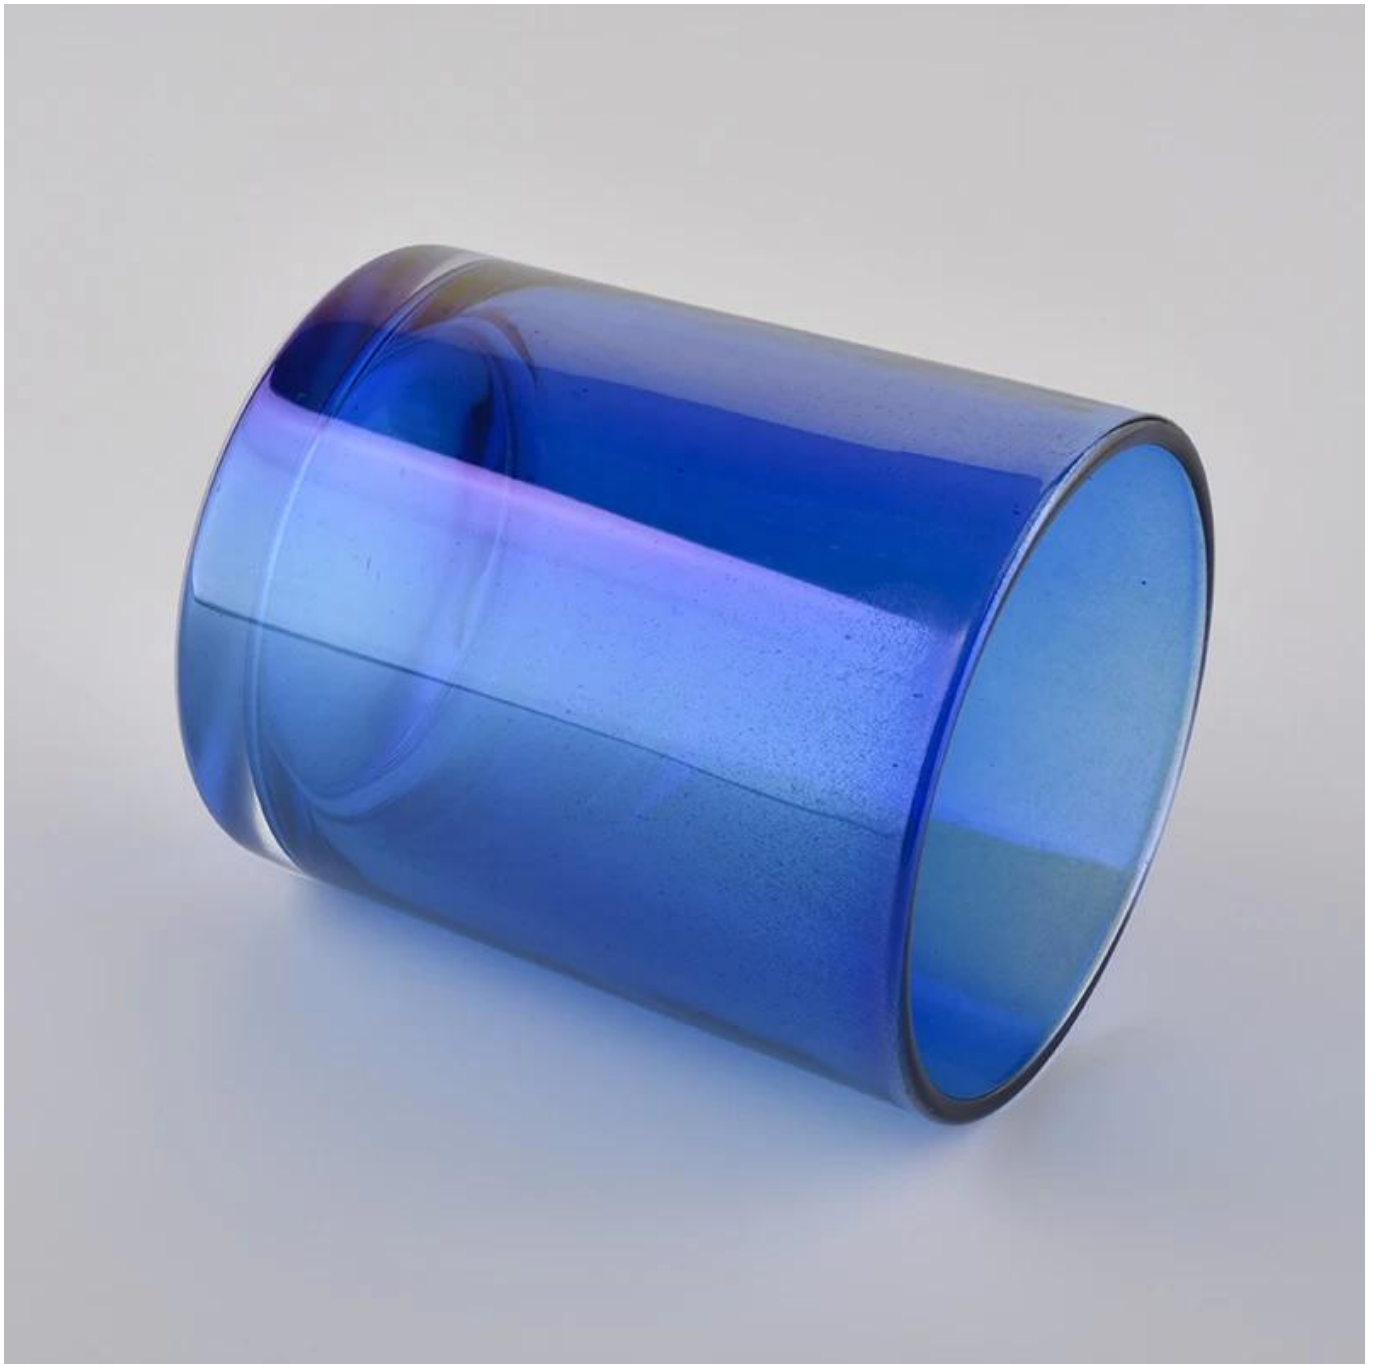

3) Sunny si adatta [sei passaggi extra per l'ispezione delle spedizioni](#). Nessuna (grande) lamentela sulla qualità dei prodotti realizzati per nove anni consecutivi.

Product Details

Codice articolo.	SGJD20051322
Materiale	barattoli di candela di vetro
mestiere	barattoli di vetro a spruzzo di vetro colorato

Tempo di campionamento	<ol style="list-style-type: none"> 1. 5 giorni in presenza di forma e dimensioni del vetro 2. 15 giorni, se hai bisogno di nuove forme e dimensioni di vetro
Imballaggio	La solita confezione, 4 pezzi nella scatola interna, scatola da 48 pezzi
Capacità del prodotto	500.000 ~ 1.000.000 di pezzi al mese
Tempo di consegna	Entro 35 giorni dopo il campionamento e l'ordine confermato
Termini di pagamento	Deposito del 30% da T / T in anticipo e saldo contro copia di B / L
Consegna	Via mare, via aerea, tramite corriere espresso e spedizione accettabile
caratteristiche del prodotto	<ol style="list-style-type: none"> 1. Vaso di candela di vetro delle decorazioni domestiche da alta qualità 2. Adatto per l'uso in hotel, a casa, ecc. 3. Incontra il test ASTM
Per la vostra scelta	<ol style="list-style-type: none"> 1. Vari disegni e dimensioni per la selezione 2. Qualsiasi colore verniciato, freddo, placcatura, modello laser Taglierina per lavorazione 3. Pacchetto speciale come film termoretraibile, confezione regalo a colori, confezione regalo bianca, ecc. 4. Siamo il dipendente esclusivo del controllo di qualità 5. Abbiamo un'officina e un magazzino professionali per garantire i tempi di consegna