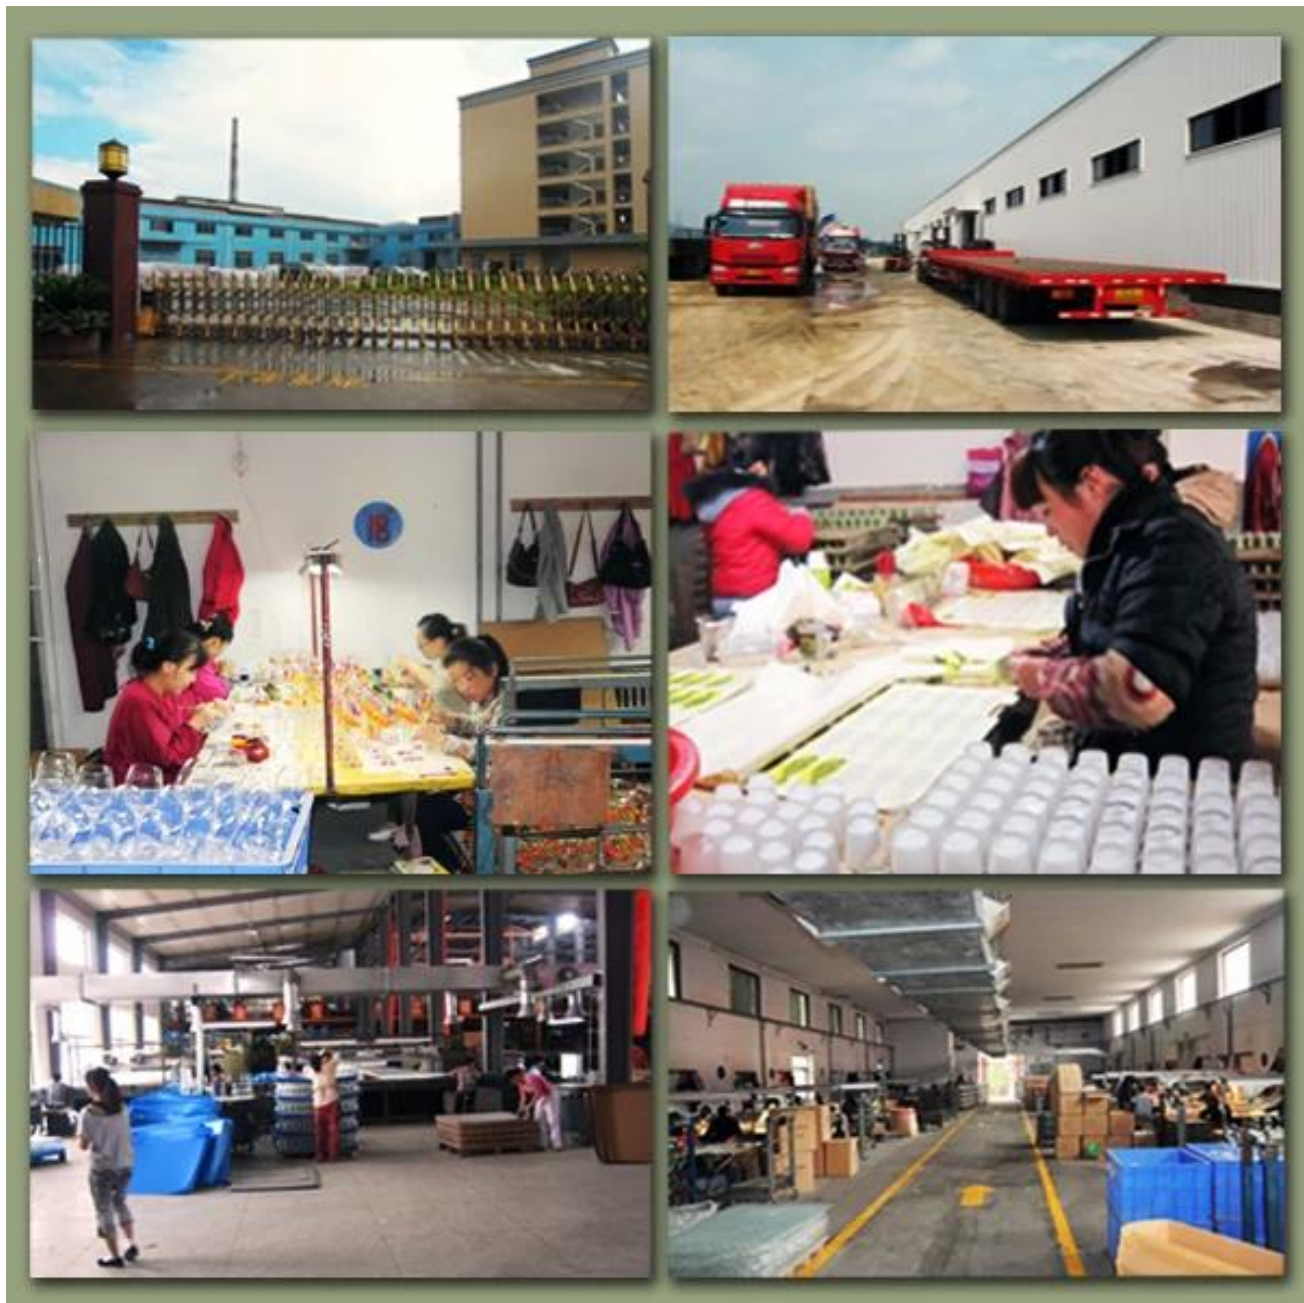

Per ulteriori [bicchiere di birra](#) o qualsiasi vetreria

visitate il nostro sito: <http://www.okcandle.com/>

O qui può aiutare a saperne di più chi siamo: [FAQ](#)