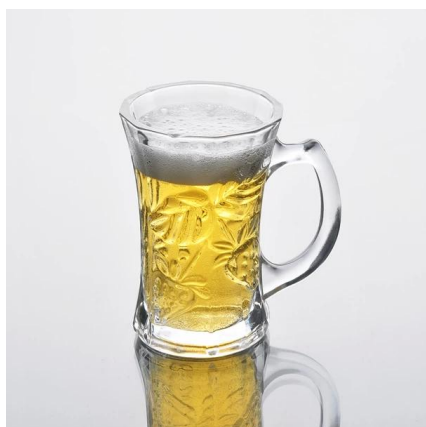

Particolari del prodotto:

Articolo no	SGK37P
Materiale	Alta vetro bianco
Processo	Macchina fatto
Campioni tempo	1. 5 giorni se a esistere a forma e le dimensioni del vetro 2. 15 giorni, se necessario nuova forma o le dimensioni di vetro
Imballaggio	Imballaggio normale, 4 pc in scatola interna, 48 pezzi per cartone
Capacità di prodotto	500.000 ~ 1.000.000 pezzi al mese
Tempi di consegna	Entro 35 giorni dopo il campione e l'ordine confermato
Termini di pagamento	Deposito di 30% da T / T in anticipo e l'equilibrio contro la copia di B / L
Spedizione	Dal mare, da aria, da espresso e il vostro agente di trasporto è accettabile
Caratteristiche del prodotto	1. Macchina fatto bicchieri con l'alta qualità 2. Adatto per uso in hotel, casa, etc. 3. E 'eco-friendly 4. Incontra CE & amp; Test & amp; FDA; CA 65 Test
Per le vostre scelte	1. diversi modelli e dimensioni per la scelta 2. Qualsiasi colore dipinto, gelo, placca, modello laser trasformazione carver 3. Pacchetto speciale come termoretraibile, confezione di colore, bianco regalo etc. 4. Abbiamo lavoratori esclusivi per il controllo qualità 5. Abbiamo laboratorio professionale e magazzino al fine di garantire i tempi di consegna

Foto del prodotto:

Prodotti correlati:

[altezza bianco tazza di vetro](#)

[tazza di vetro acqua](#)

[tazza di vetro all'ingrosso](#)

Azienda Mostra:

Fabbrica Show:

Per ulteriori [tazza di vetro](#) o vetro,
si prega di visitare il nostro sito: <http://www.okcandle.com/>
O qui può aiutare a saperne di più su di noi: [FAQ](#)